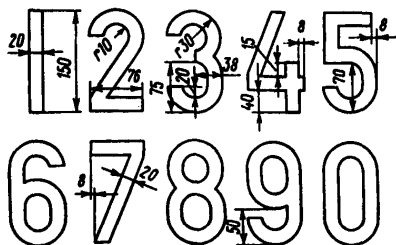

Рис. 5

Рис. 6

При калибровке цистерн цифровые знаки ставят металлические (штампованные) на сварке с последующей окраской их для лучшей видимости.

На цистерны, имеющие наружное изоляционное покрытие, знаки типа калибровки наносят краской, у спиртовых цистерн — краской на стенках кузова.