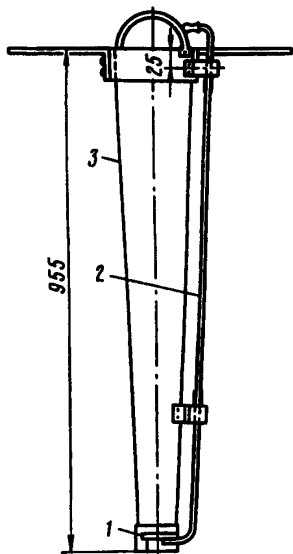

Влияние слоя пены на определение уровня налива может быть исключено путем замера высоты налива при помощи очень простого приспособления, называемого пеноизолятором.

Пеноизолятор (рис.2) представляет собой тонкостенный металлический конус 3 длиной около метра и диаметром в широком конце 160 мм, в узком 60 мм. Узкий конец имеет доньшко 1, которое может открываться ручкой рычага 2, помещенной у широкого края. Пеноизолятор погружают в цистерну с пенистой жидкостью узким концом вниз при закрытом доньшке. Когда закрытый конец прибора окажется ниже слоя пены, доньшко открывают рычагом, в результате чего полость конуса заполняется продуктом без пены. После этого метр-шток опускается в жидкость через пеноизолятор.