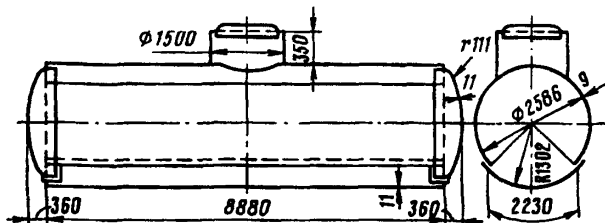

ТАБЛИЦЫ КАЛИБРОВКИ ЖЕЛЕЗНОДОРОЖНЫХ ЦИСТЕРН

Тип 14

СМ	ДМ³	СМ	ДМ³	СМ	ДМ³	СМ	ДМ³	СМ	ДМ³
295	49 860	270	49 420	245	48 095	220	44 490	195	39 695
294	49 845	269	49 400	244	47 985	219	44 320	194	39 485
293	49 825	268	49 385	243	47 870	218	44 145	193	39 275
292	49 810	267	49 365	242	47 750	217	43 965	192	39 065
291	49 790	266	49 350	241	47 630	216	43 790	191	38 850
290	49 775	265	49 330	240	47 505	215	43 610	190	38 635
289	49 755	264	49 315	239	47 380	214	43 425	189	38 425
288	49 740	263	49 295	238	47 250	213	43 245	188	38 210
287	49 720	262	49 280	237	47 115	212	43 060	187	37 990
286	49 705	261	49 260	236	46 980	211	42 870	186	37 775
285	49 685	260	49 245	235	46 840	210	42 685	185	37 555
284	49 665	259	49 225	234	46 700	209	42 495	184	37 335
283	49 650	258	49 185	233	46 560	208	42 305	183	37 115
282	49 630	257	49 135	232	46 415	207	42 110	182	36 895
281	49 615	256	49 075	231	46 265	206	41 915	181	36 670
280	49 595	255	49 010	230	46 115	205	41 720	180	36 450
279	49 580	254	48 940	229	45 960	204	41 525	179	36 225
278	49 560	253	48 865	228	45 805	203	41 330	178	36 000
277	49 545	252	48 780	227	45 650	202	41 130	177	35 775
276	49 525	251	48 695	226	45 490	201	40 930	176	35 550
275	49 510	250	48 605	225	45 330	200	40 725	175	35 325
274	49 490	249	48 510	224	45 165	199	40 520	174	35 095
273	49 470	248	48 410	223	45 000	198	40 315	173	34 865
272	49 455	247	48 310	222	44 835	197	40 110	172	34 635
271	49 435	246	48 205	221	44 665	196	39 905	171	34 405