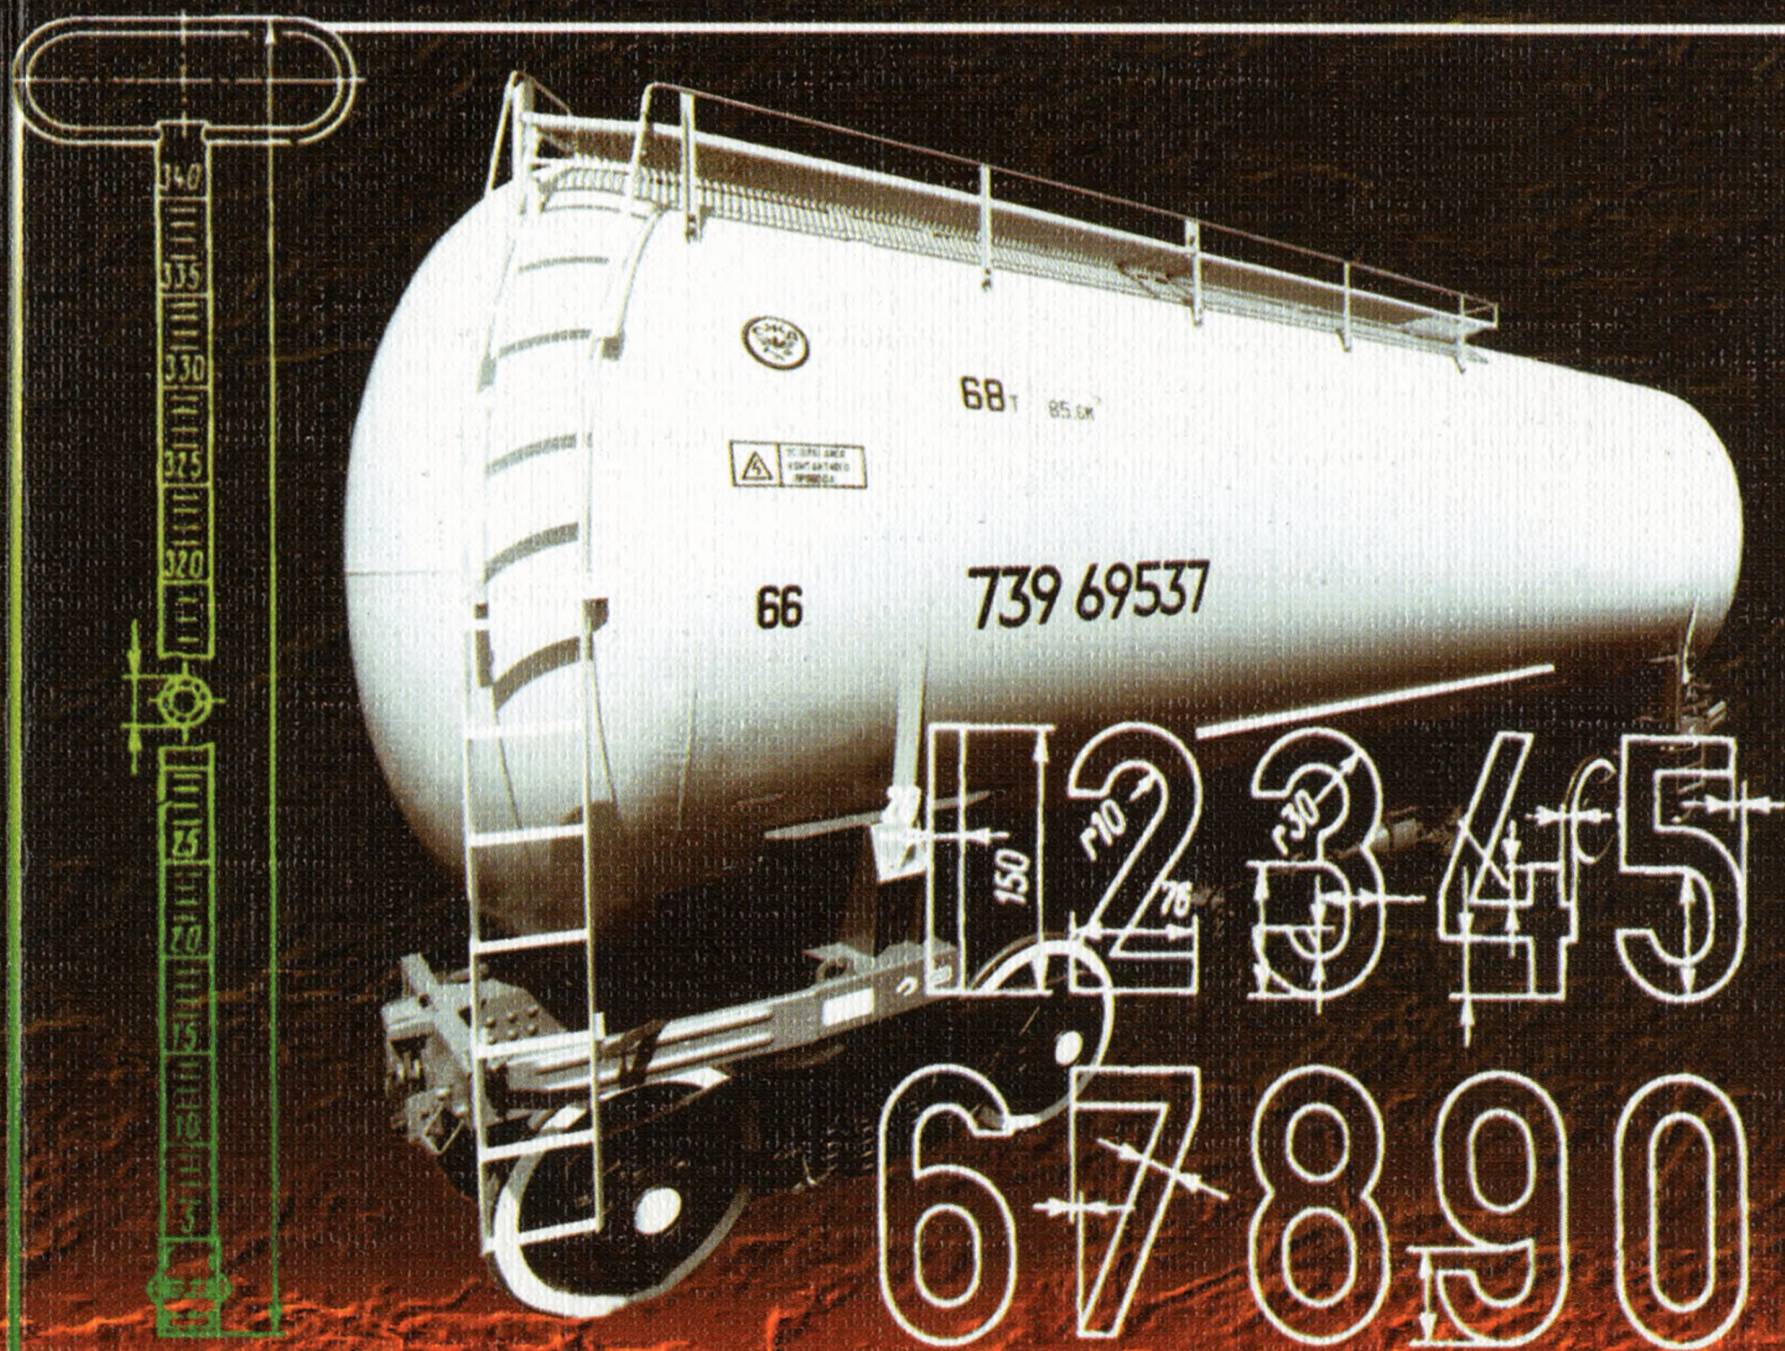

ТАБЛИЦЫ КАЛИБРОВКИ ЖЕЛЕЗНОДОРОЖНЫХ ЦИСТЕРН

ТРАНСИНФО