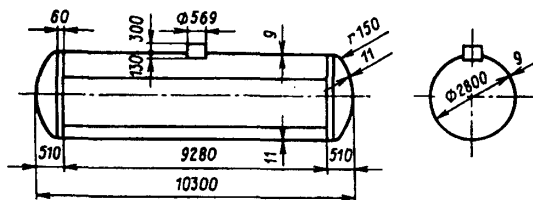

Тип 25

см	дм³	см	дм³	см	дм³	см	дм³	см	дм³
300	61 205	275	60 910	250	57 705	225	52 790	200	46 865
299	61 200	274	60 835	249	57 540	224	52 570	199	46 615
298	61 200	273	60 755	248	57 365	223	52 350	198	46 360
297	61 195	272	60 670	247	57 190	222	52 125	197	45 905
296	61 195	271	60 575	246	56 910	221	51 900	196	45 850
295	61 190	270	60 480	245	56 830	220	51 675	195	45 595
294	61 190	269	60 375	244	56 645	219	51 445	194	45 335
293	61 185	268	60 265	243	56 460	218	51 215	193	45 075
292	61 185	267	60 155	242	56 275	217	50 985	192	44 815
291	61 180	266	60 040	241	56 085	216	50 755	191	44 555
290	61 180	265	59 920	240	55 895	215	50 520	190	44 295
289	61 175	264	59 795	239	55 700	214	50 285	189	44 035
288	61 170	263	59 670	238	55 505	213	50 050	188	43 775
287	61 170	262	59 535	237	55 305	212	49 810	187	43 510
286	61 165	261	59 400	236	55 105	211	49 570	186	43 245
285	61 165	260	59 260	235	54 905	210	49 330	185	42 980
284	61 160	259	59 120	234	54 705	209	49 090	184	42 715
283	61 160	258	58 975	233	54 500	208	48 845	183	42 450
282	61 155	257	58 825	232	54 290	207	48 600	182	42 185
281	61 155	256	58 675	231	54 080	206	48 355	181	41 920
280	61 150	255	58 520	230	53 870	205	48 110	180	41 650
279	61 125	254	58 365	229	53 655	204	47 865	179	41 380
278	61 090	253	58 205	228	53 440	203	47 615	178	41 110
277	61 040	252	58 040	227	53 225	202	47 365	177	40 840
276	60 980	251	57 875	226	53 010	201	47 115	176	40 570