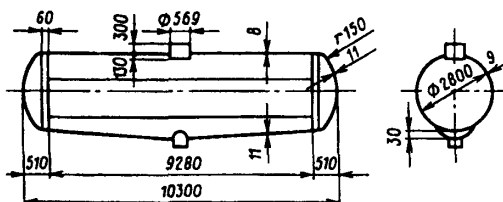

Тип 25а

СМ	ДМ³	СМ	ДМ³	СМ	ДМ³	СМ	ДМ³	СМ	ДМ³
303	61 220	278	60 925	253	57 720	228	52 805	203	46 880
302	61 215	277	60 850	252	57 555	227	52 585	202	46 630
301	61 215	276	60 770	251	57 380	226	52 365	201	46 375
300	61 210	275	60 685	250	57 205	225	52 140	200	46 120
299	61 210	274	60 590	249	56 925	224	51 915	199	45 865
298	61 205	273	60 495	248	56 845	223	51 690	198	45 600
297	61 205	272	60 390	247	56 660	222	51 460	197	45 350
296	61 200	271	60 280	246	56 475	221	51 230	196	45 090
295	61 200	270	60 170	245	56 290	220	51 000	195	44 830
294	61 195	269	60 055	244	56 100	219	50 770	194	44 570
293	61 195	268	59 935	243	55 910	218	50 535	193	44 300
292	61 190	267	59 810	242	55 715	217	50 300	192	44 050
291	61 185	266	59 685	241	55 520	216	50 065	191	43 790
290	61 185	265	59 550	240	55 320	215	49 825	190	43 525
289	61 180	264	59 415	239	55 120	214	49 585	189	43 260
288	61 180	263	59 275	238	54 920	213	49 345	188	42 995
287	61 175	262	59 135	237	54 720	212	49 105	187	42 730
286	61 175	261	58 990	236	54 515	211	48 860	186	42 465
285	61 170	260	58 840	235	54 305	210	48 615	185	42 200
284	61 170	259	58 690	234	54 095	209	48 370	184	41 935
283	61 165	258	58 535	233	53 885	208	48 125	183	41 665
282	61 140	257	58 380	232	53 670	207	47 880	182	41 395
281	61 105	256	58 220	231	53 455	206	47 630	181	41 125
280	61 055	255	58 055	230	53 240	205	47 380	180	40 855
279	60 995	254	57 890	229	53 025	204	47 130	179	40 585