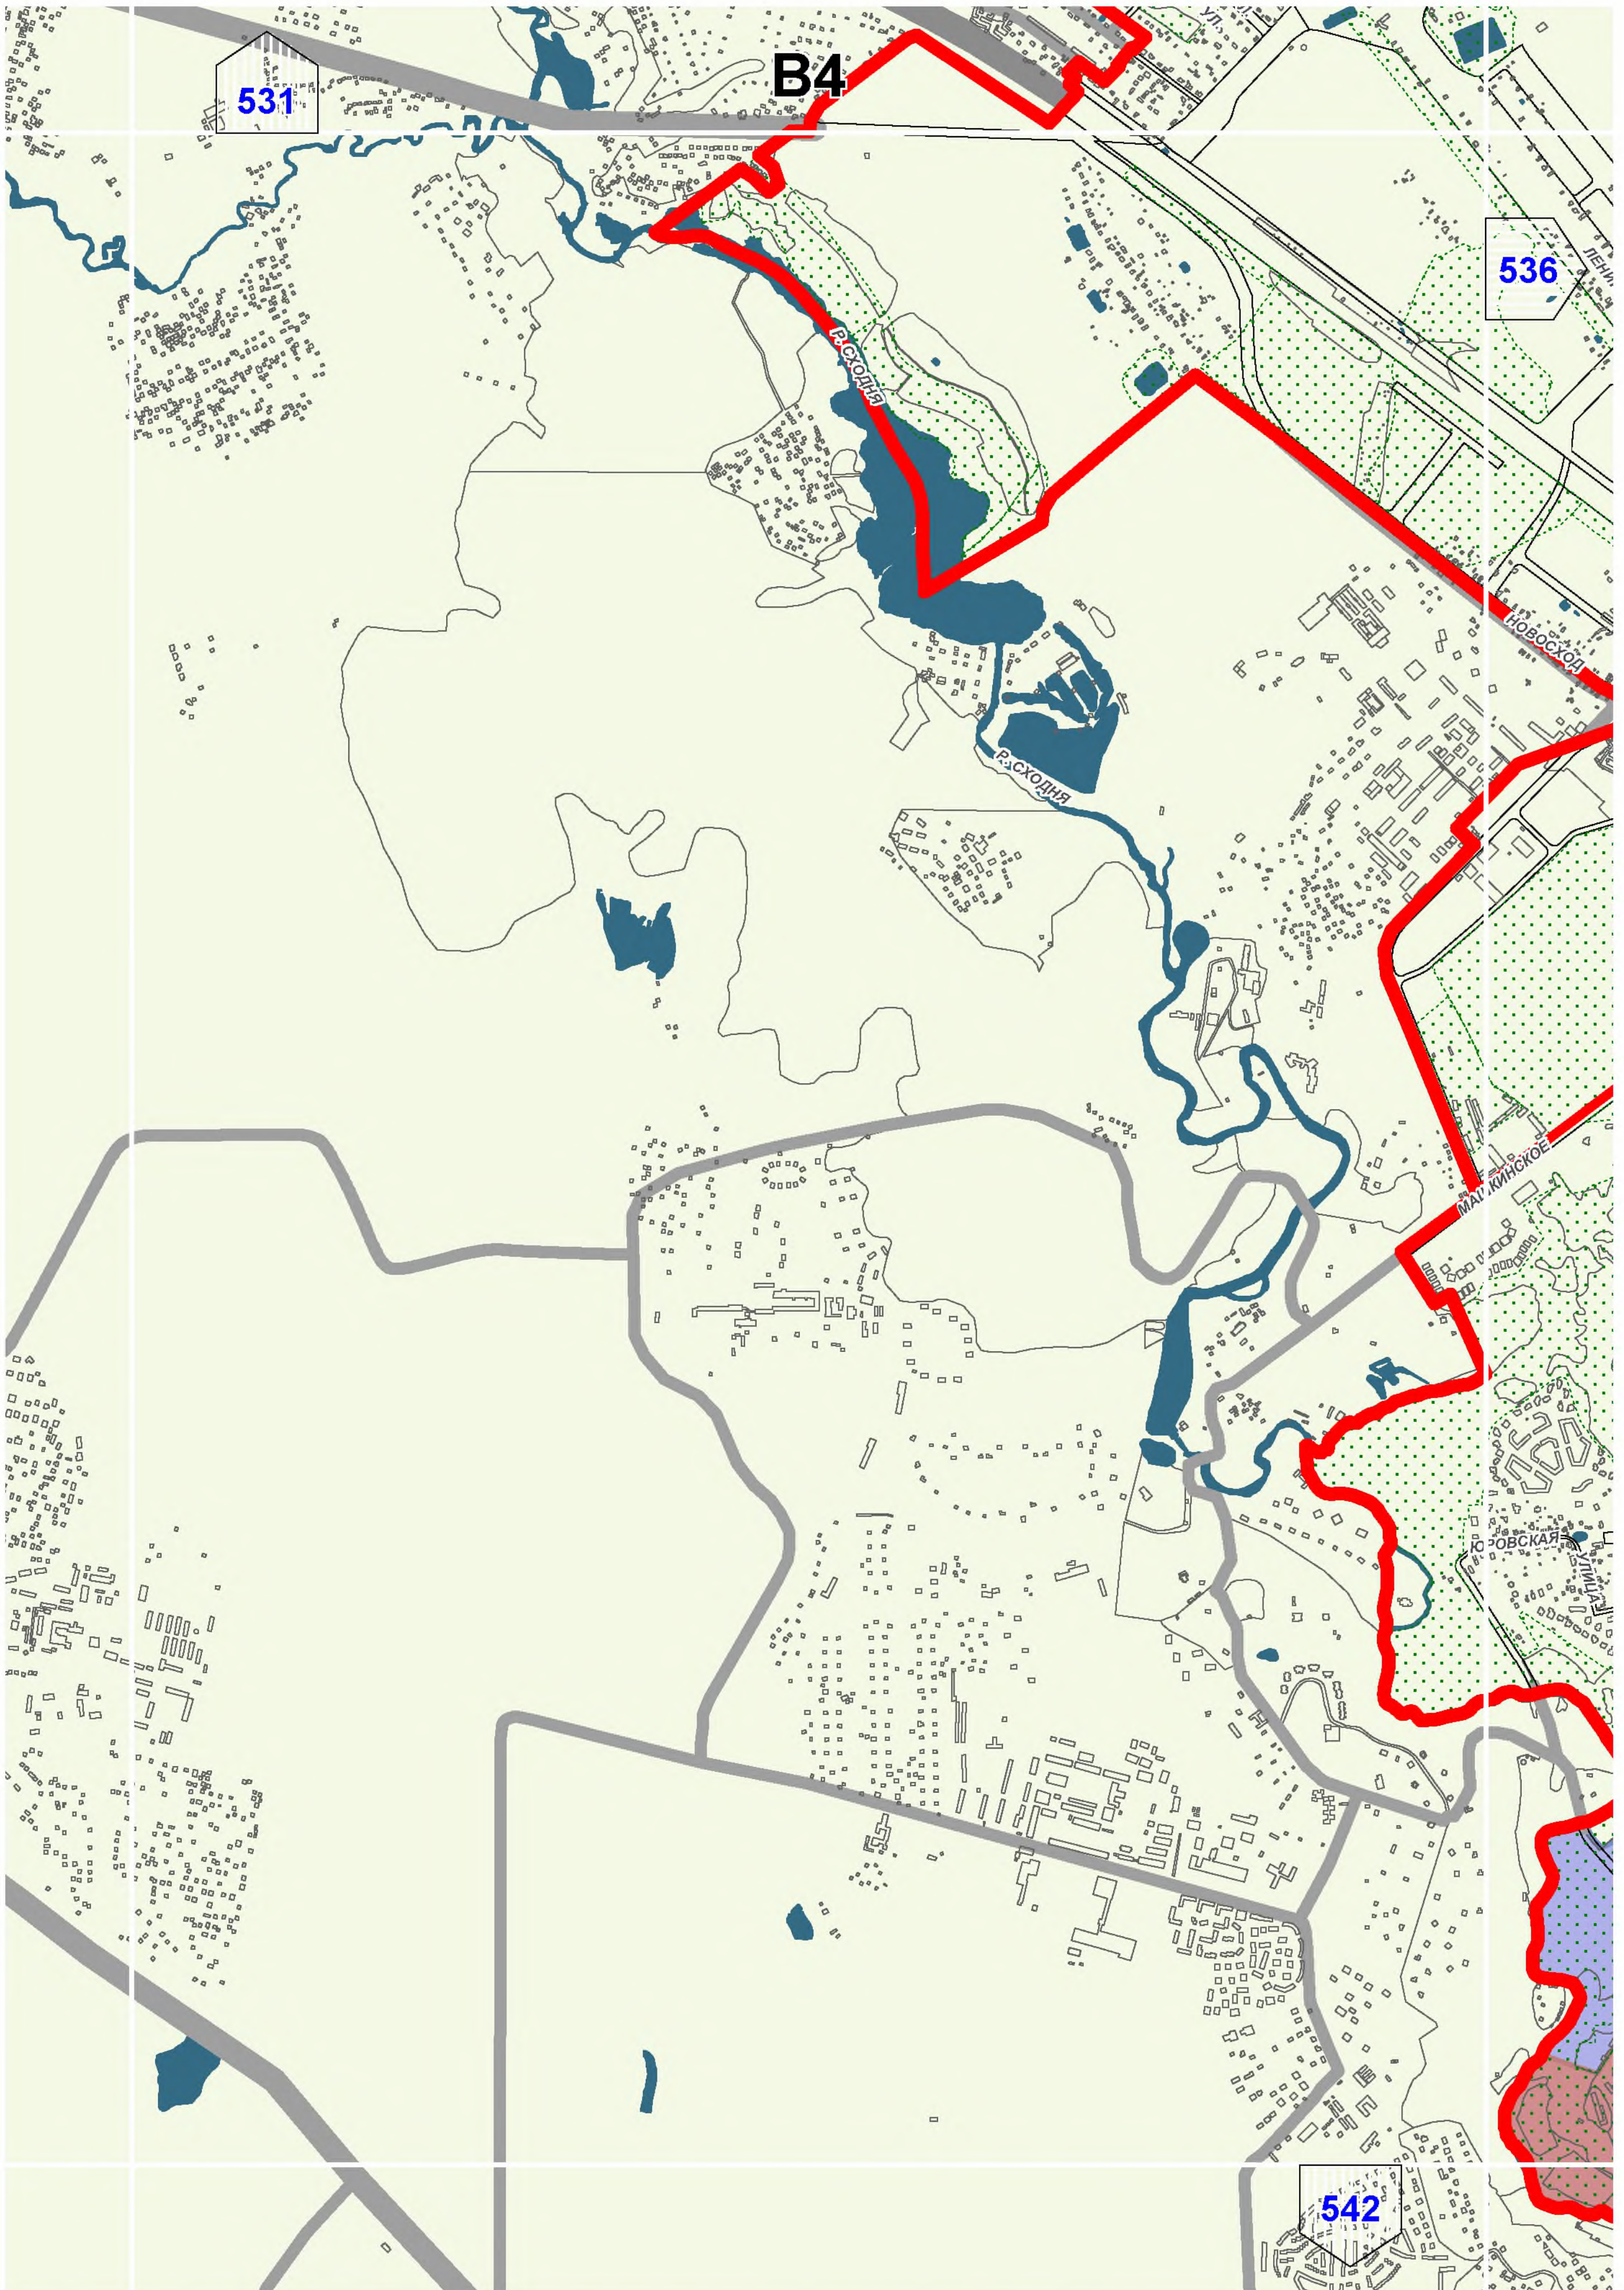

Территории и зоны охраны объектов культурного наследия

Масштаб 1:25000

СХЕМА РАСПОЛОЖЕНИЯ ЛИСТОВ КАРТЫ

МАСШТАБ 1:25000

1

- НОМЕР СТРАНИЦЫ АТЛАСА, НА КОТОРОЙ РАСПОЛОЖЕН
СООТВЕТСТВУЮЩИЙ ЛИСТ КАРТЫ

УСЛОВНЫЕ ОБОЗНАЧЕНИЯ:**ОБЪЕКТЫ КУЛЬТУРНОГО НАСЛЕДИЯ**

Савелки

530

A11

B10

544

D6

Войковский

554

Покровское-Стрешнево

Щукино

СТ. М. ОКТЯБРЬСКОЕ

552

563

Хорошево-Мневники

E14

Ж7

СТ.М.ЛЕНИНСКИЙ ПРОСПЕКТ

Донской

Гагаринский

СТ.М.АКАДЕМИЧЕСКАЯ

Академический

СТ.М.ПРОФСОЮЗНАЯ

Котловка

СТ.М.НАГОРНАЯ