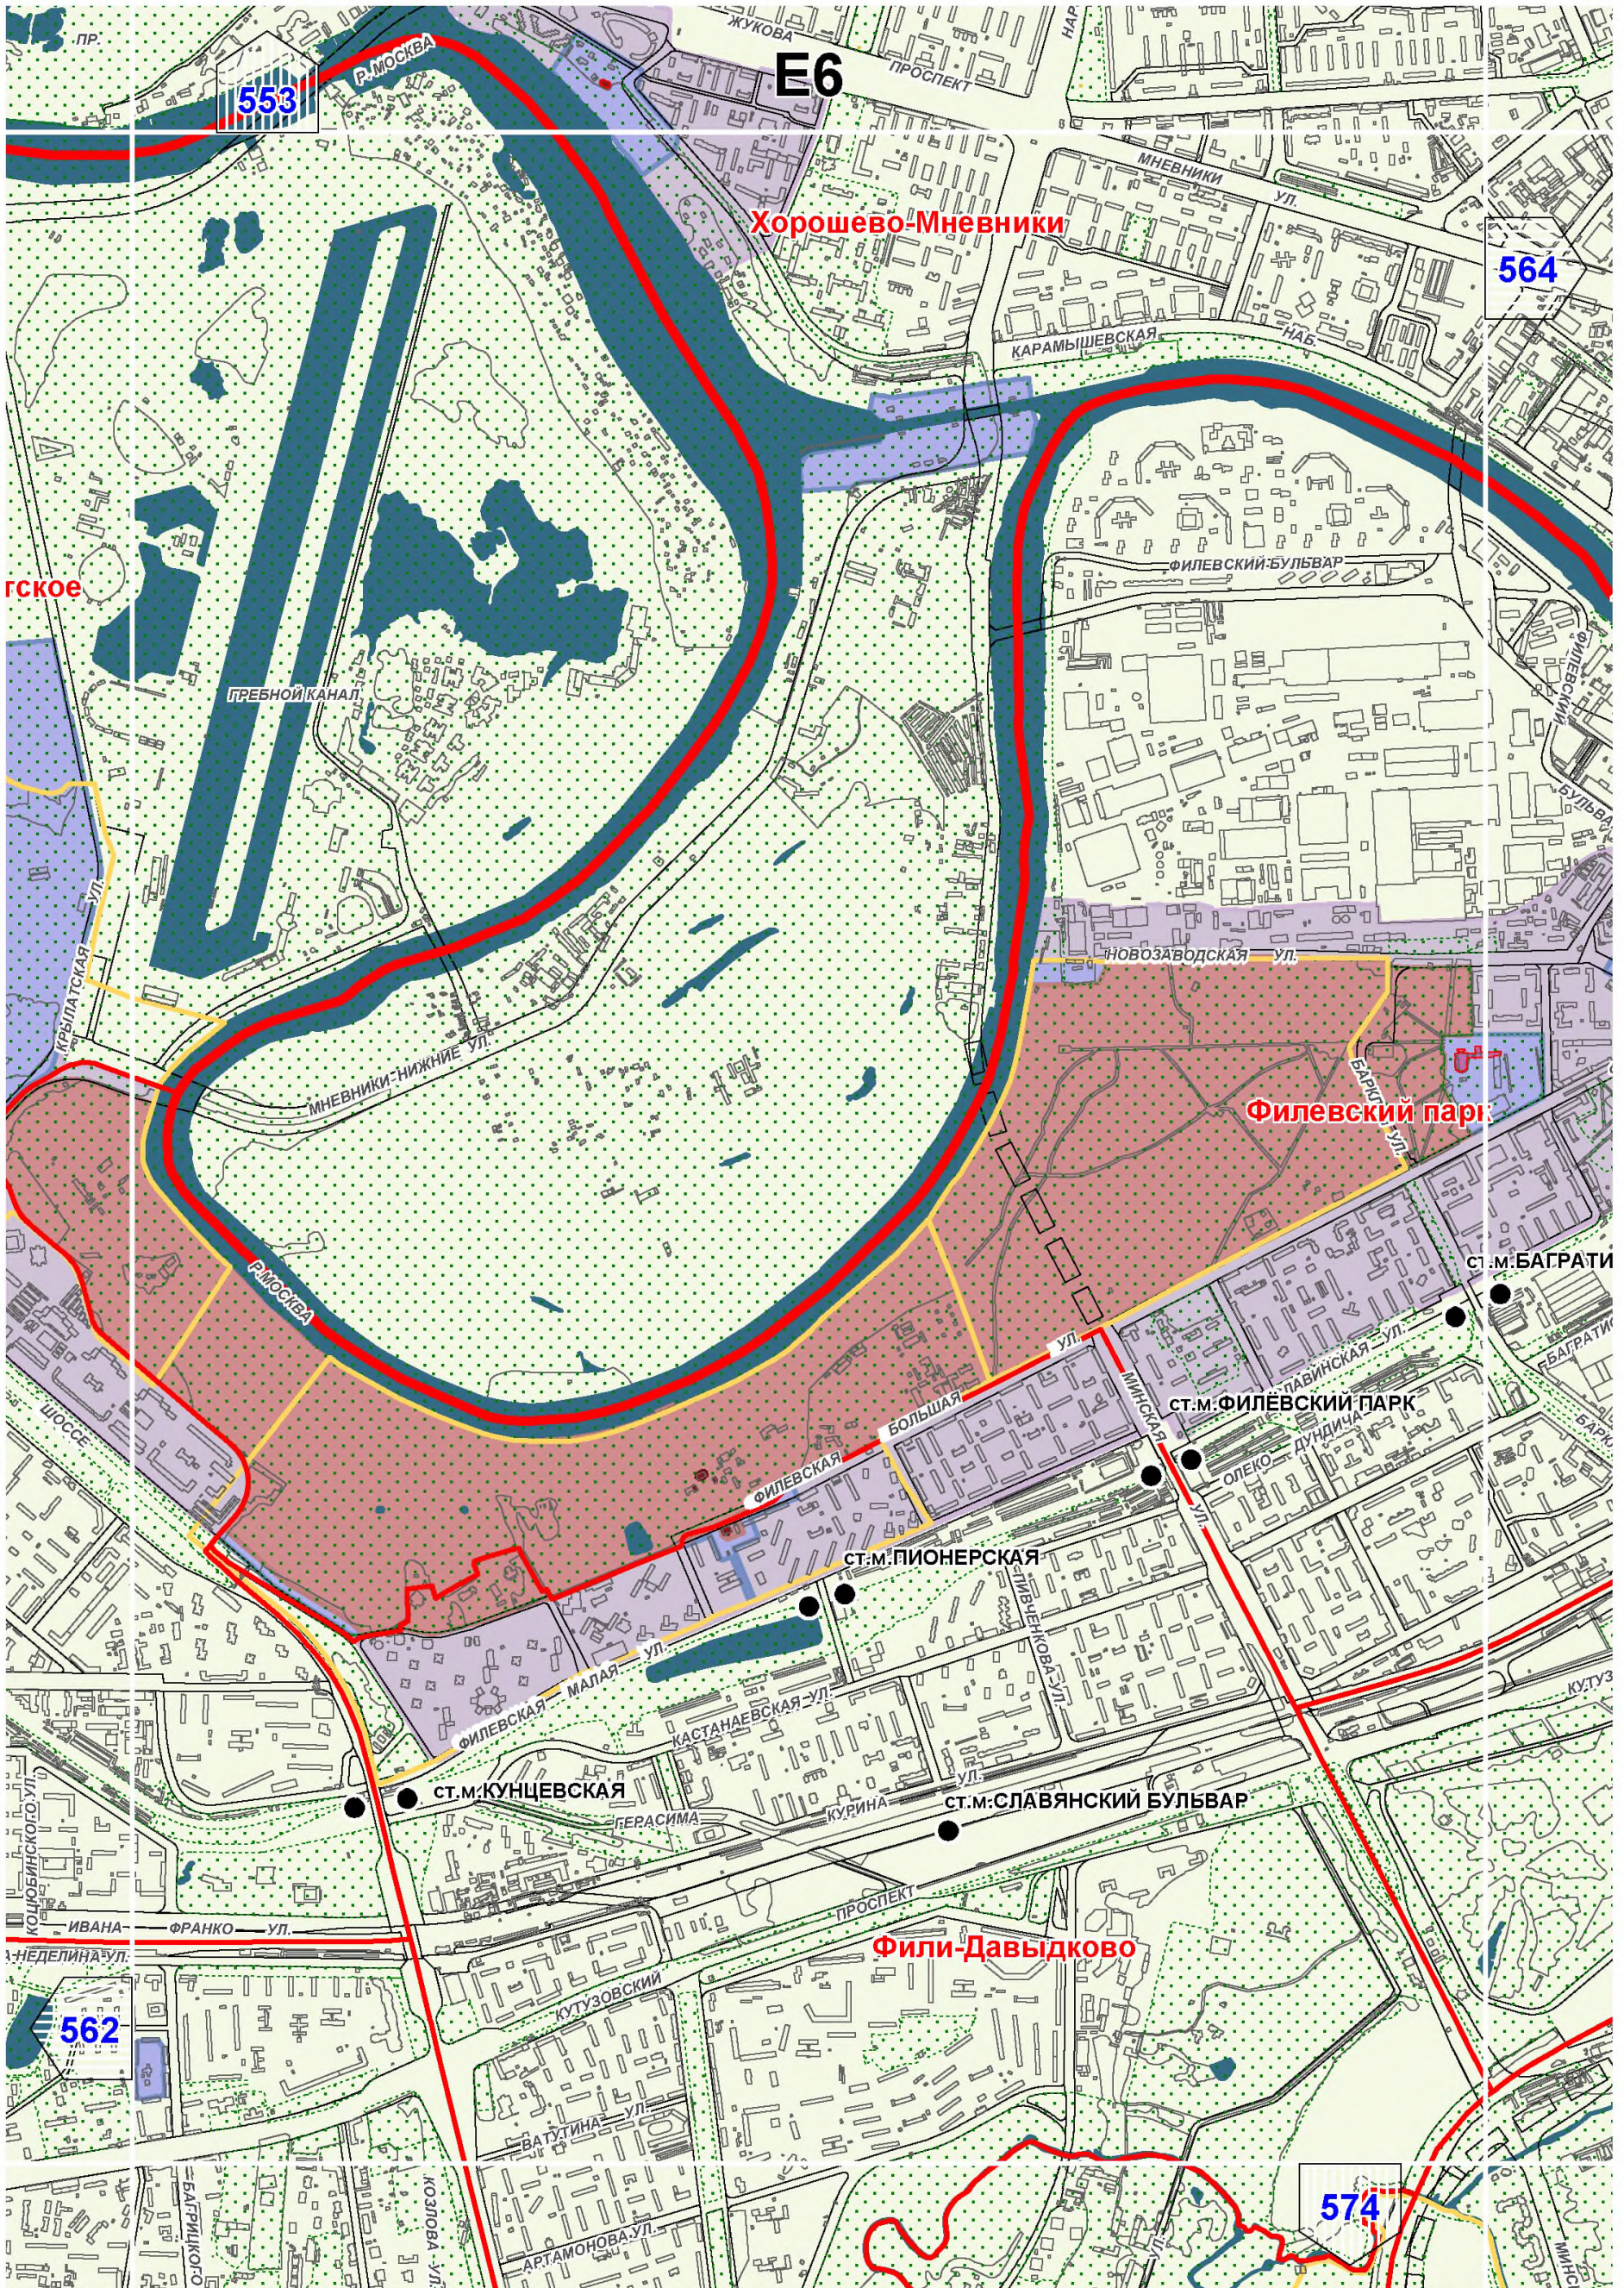

Территории и зоны охраны объектов культурного наследия

Масштаб 1:25000

СХЕМА РАСПОЛОЖЕНИЯ ЛИСТОВ КАРТЫ

МАСШТАБ 1:25000

1

- НОМЕР СТРАНИЦЫ АТЛАСА, НА КОТОРОЙ РАСПОЛОЖЕН
СООТВЕТСТВУЮЩИЙ ЛИСТ КАРТЫ

УСЛОВНЫЕ ОБОЗНАЧЕНИЯ:**ОБЪЕКТЫ КУЛЬТУРНОГО НАСЛЕДИЯ**

Покровское-Стрешнево

Щукино

СТ. М. ОКТЯБРЬСКОЕ

552

563

Хорошево-Мневники

E14

Ж7

СТ.М.ЛЕНИНСКИЙ ПРОСПЕКТ

Донской

Гагаринский

СТ.М.АКАДЕМИЧЕСКАЯ

Академический

СТ.М.ПРОФСОЮЗНАЯ

Котловка

СТ.М.НАГОРНАЯ