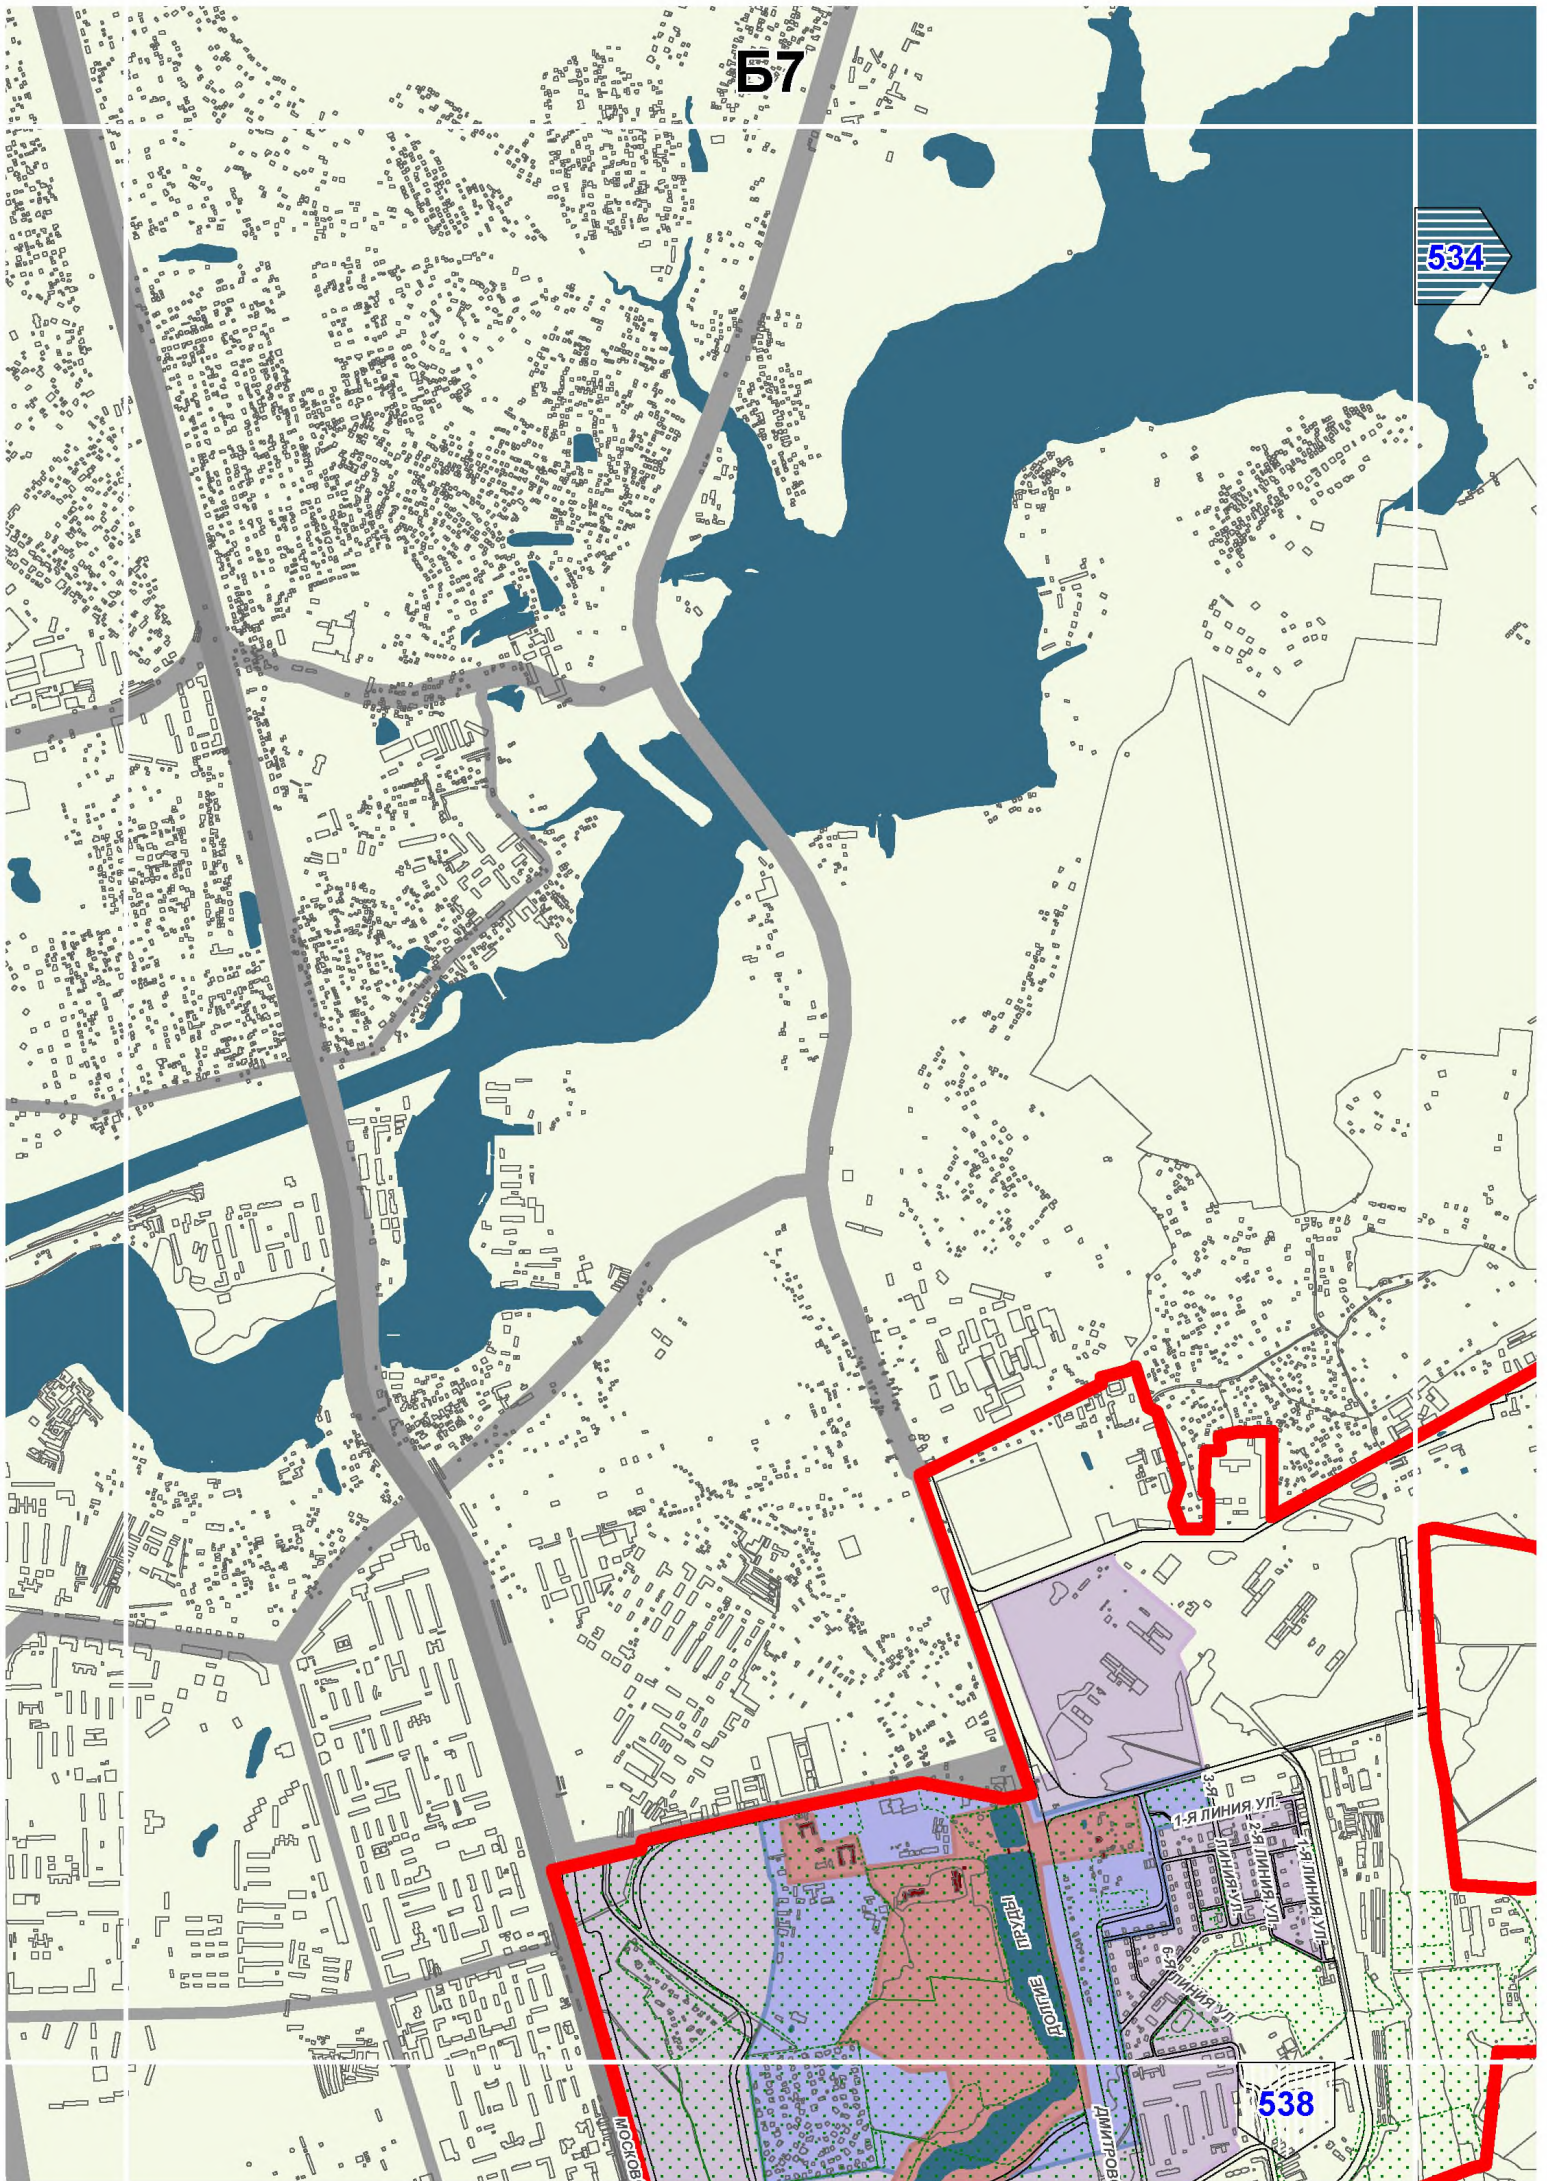

Территории и зоны охраны объектов культурного наследия

Масштаб 1:25000

СХЕМА РАСПОЛОЖЕНИЯ ЛИСТОВ КАРТЫ

МАСШТАБ 1:25000

1

- НОМЕР СТРАНИЦЫ АТЛАСА, НА КОТОРОЙ РАСПОЛОЖЕН
СООТВЕТСТВУЮЩИЙ ЛИСТ КАРТЫ

УСЛОВНЫЕ ОБОЗНАЧЕНИЯ:**ОБЪЕКТЫ КУЛЬТУРНОГО НАСЛЕДИЯ**

Савелки

530

A11

B10

544

D6

Войковский

554

Покровское-Стрешнево

Щукино

СТ. М. ОКТЯБРЬСКОЕ

552

563

Хорошево-Мневники

E14

Ж7

СТ.М.ЛЕНИНСКИЙ ПРОСПЕКТ

Донской

Гагаринский

СТ.М.АКАДЕМИЧЕСКАЯ

Академический

СТ.М.ПРОФСОЮЗНАЯ

Котловка

СТ.М.НАГОРНАЯ