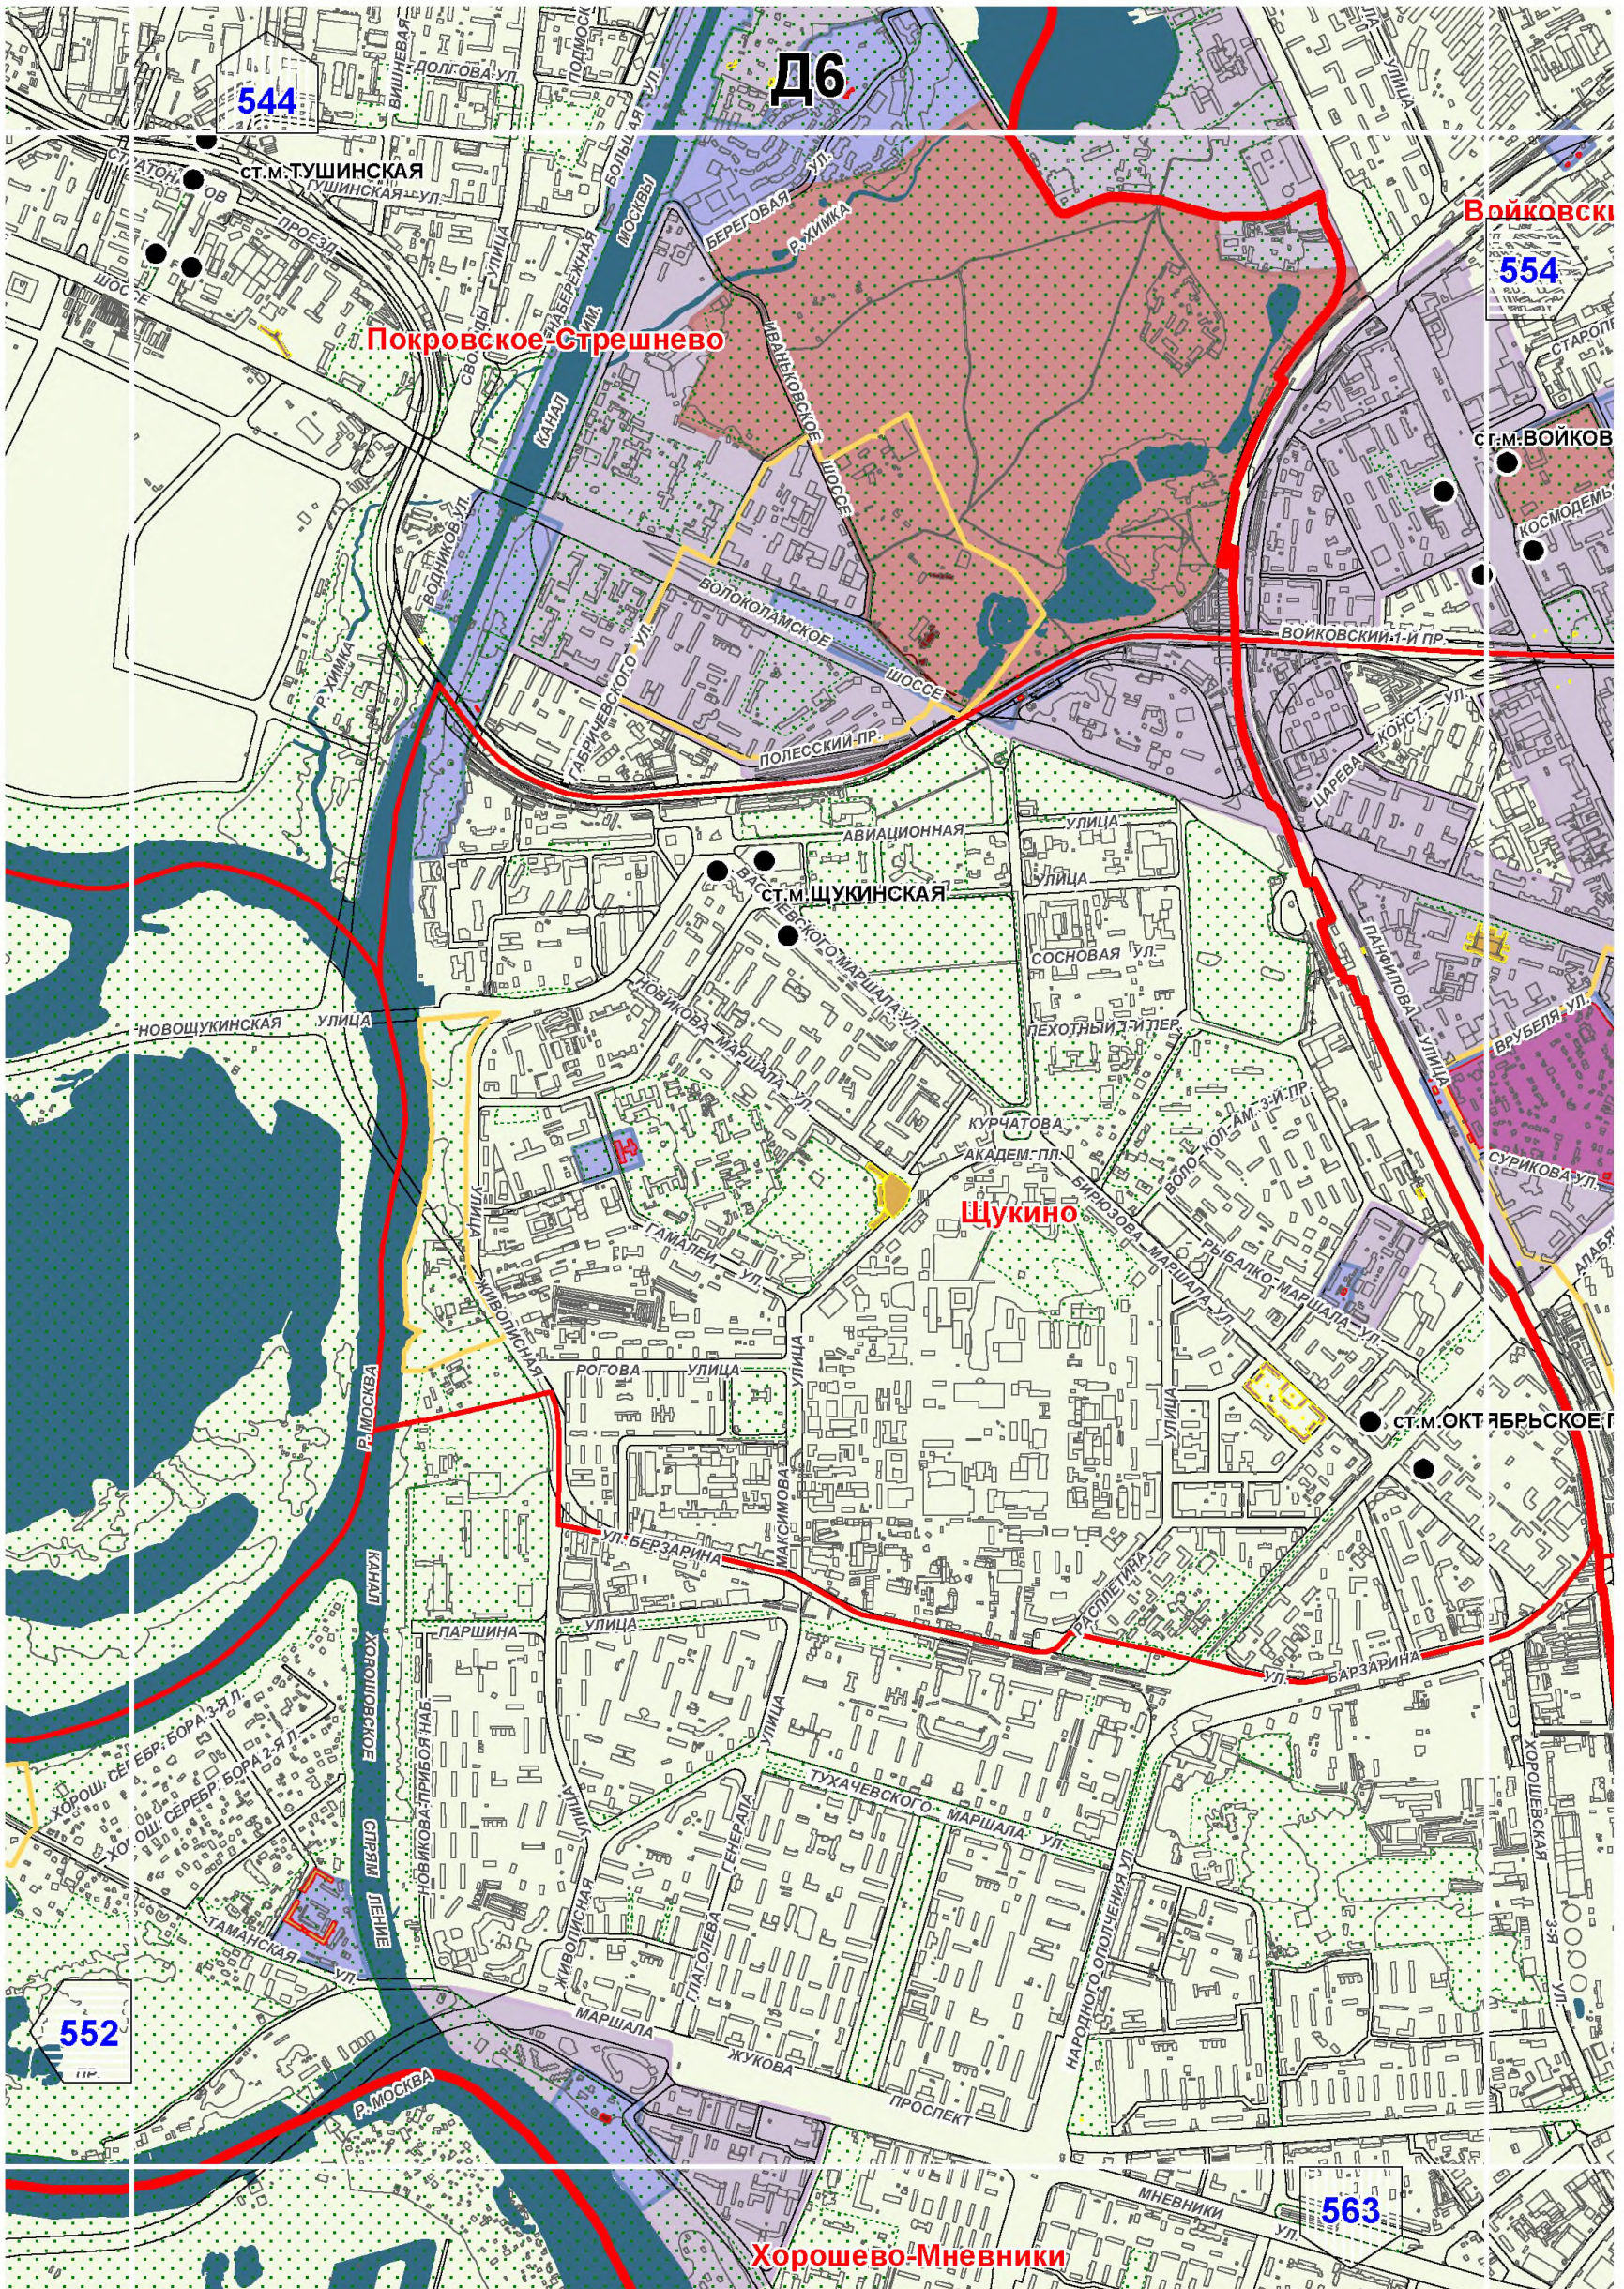

Территории и зоны охраны объектов культурного наследия

Масштаб 1:25000

СХЕМА РАСПОЛОЖЕНИЯ ЛИСТОВ КАРТЫ

МАСШТАБ 1:25000

1

- НОМЕР СТРАНИЦЫ АТЛАСА, НА КОТОРОЙ РАСПОЛОЖЕН
СООТВЕТСТВУЮЩИЙ ЛИСТ КАРТЫ

УСЛОВНЫЕ ОБОЗНАЧЕНИЯ:**ОБЪЕКТЫ КУЛЬТУРНОГО НАСЛЕДИЯ**

Савелки

530

A11

B10

544

D6

Войковский

554