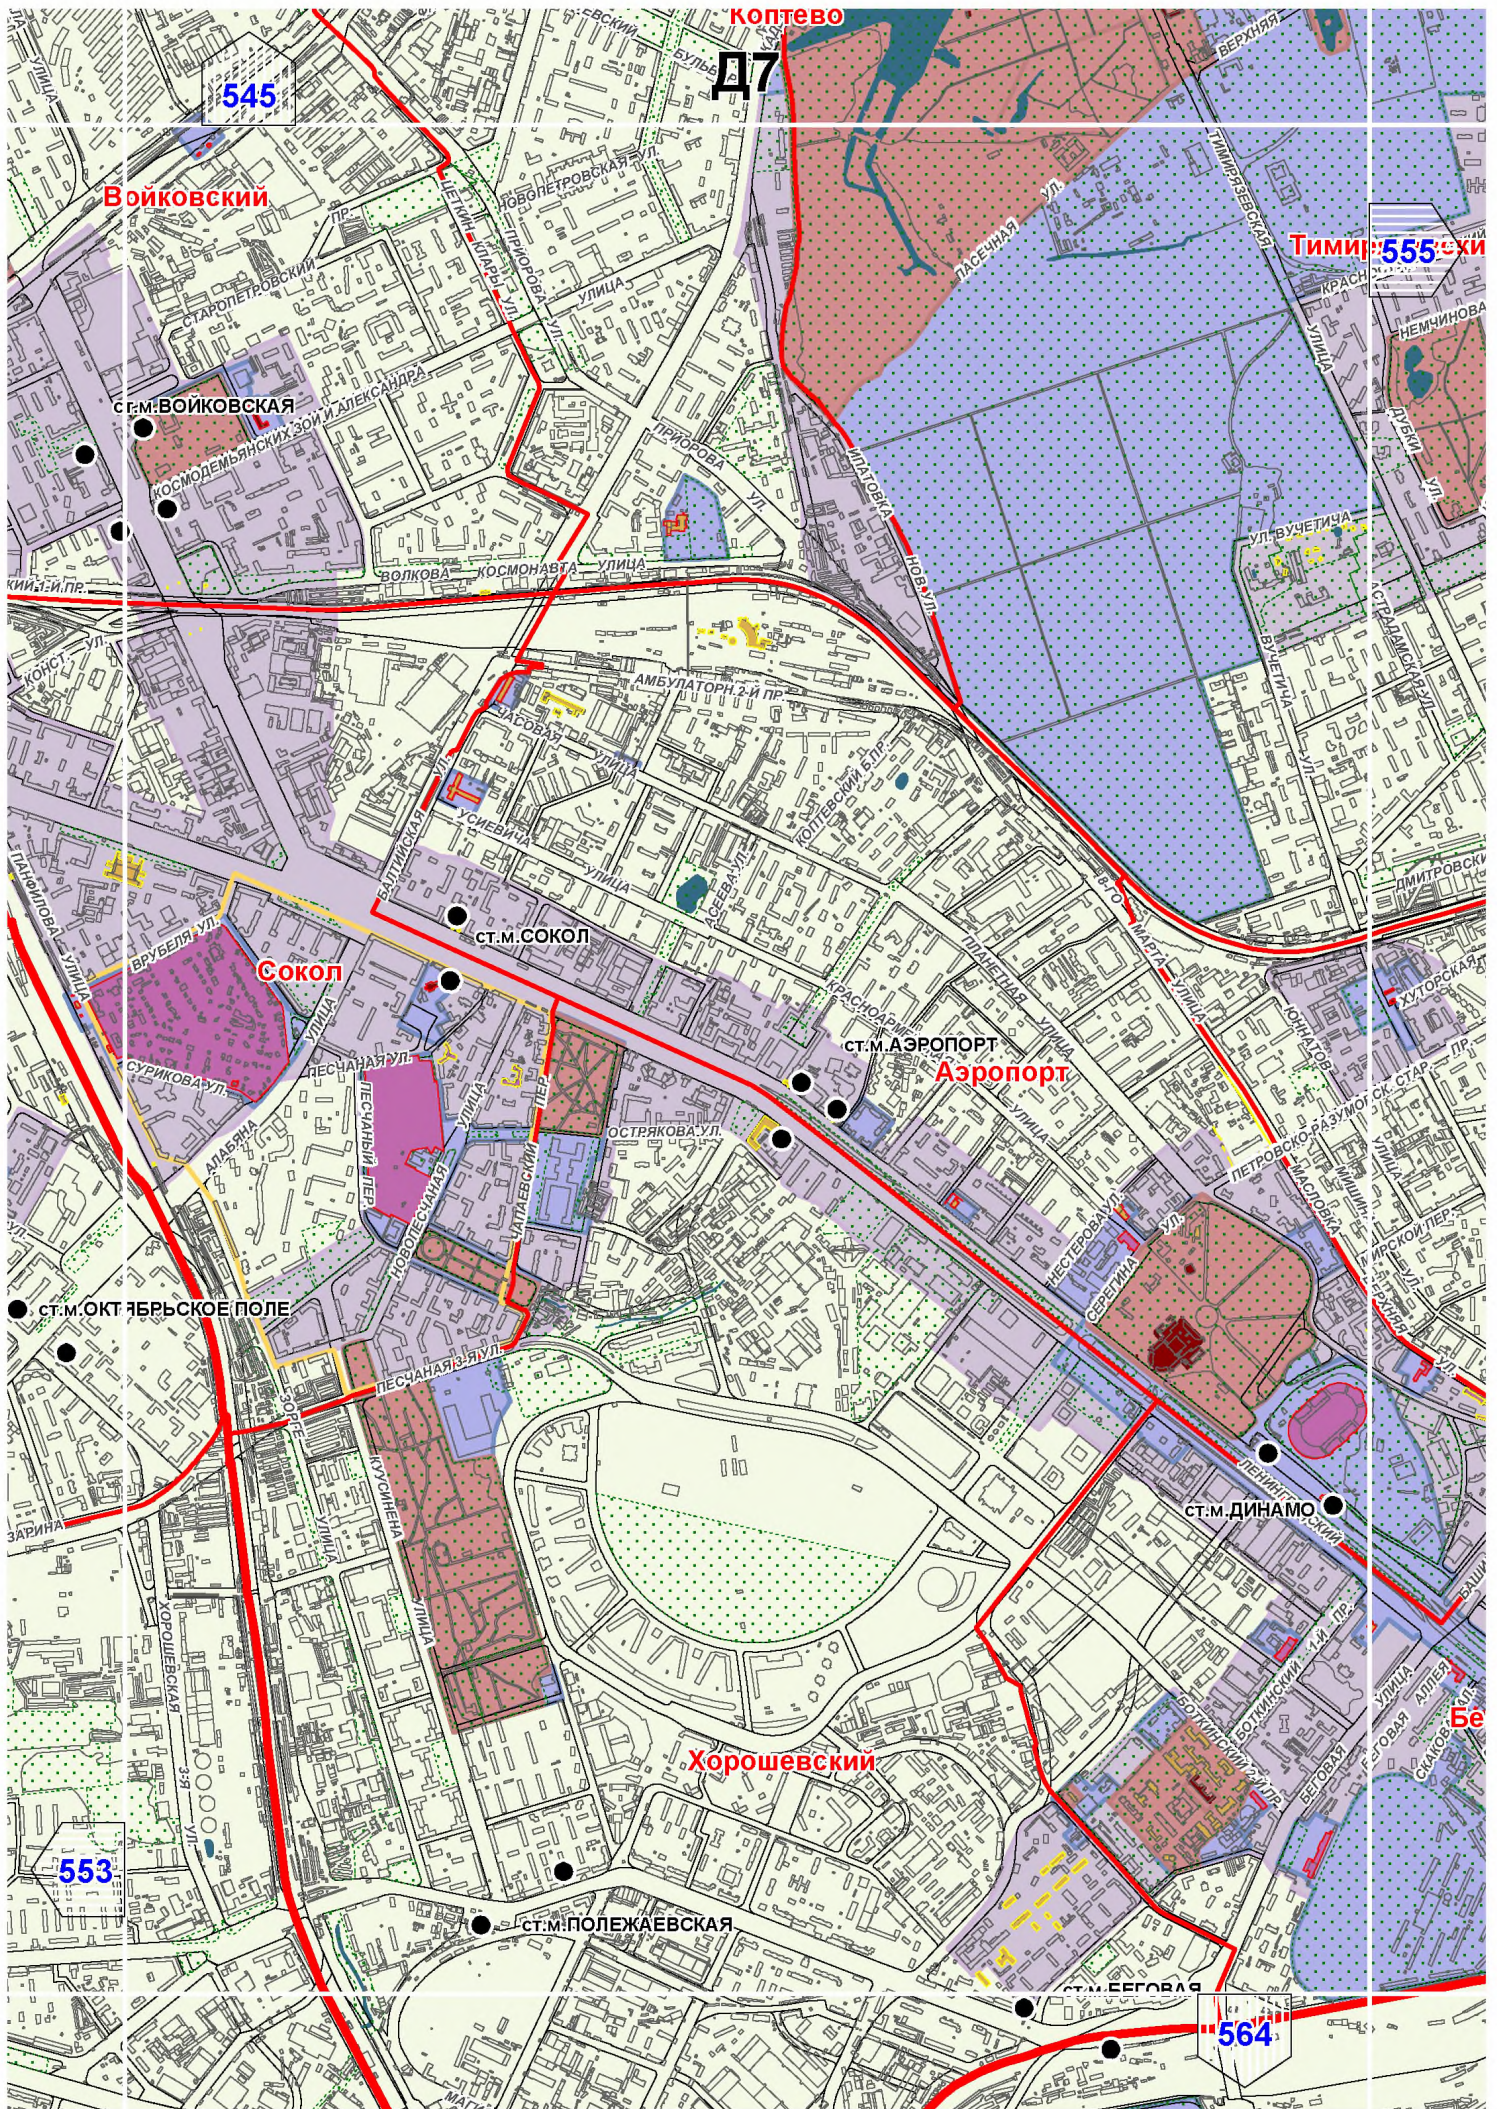

Территории и зоны охраны объектов культурного наследия

Масштаб 1:25000

СХЕМА РАСПОЛОЖЕНИЯ ЛИСТОВ КАРТЫ

МАСШТАБ 1:25000

1

- НОМЕР СТРАНИЦЫ АТЛАСА, НА КОТОРОЙ РАСПОЛОЖЕН
СООТВЕТСТВУЮЩИЙ ЛИСТ КАРТЫ

УСЛОВНЫЕ ОБОЗНАЧЕНИЯ:**ОБЪЕКТЫ КУЛЬТУРНОГО НАСЛЕДИЯ**

Покровское-Стрешнево

Щукино

СТ. М. ОКТЯБРЬСКОЕ

552

563

Хорошево-Мневники

E14

Ж7

СТ.М.ЛЕНИНСКИЙ ПРОСПЕКТ

Донской

Гагаринский

СТ.М.АКАДЕМИЧЕСКАЯ

Академический

СТ.М.ПРОФСОЮЗНАЯ

Котловка

СТ.М.НАГОРНАЯ