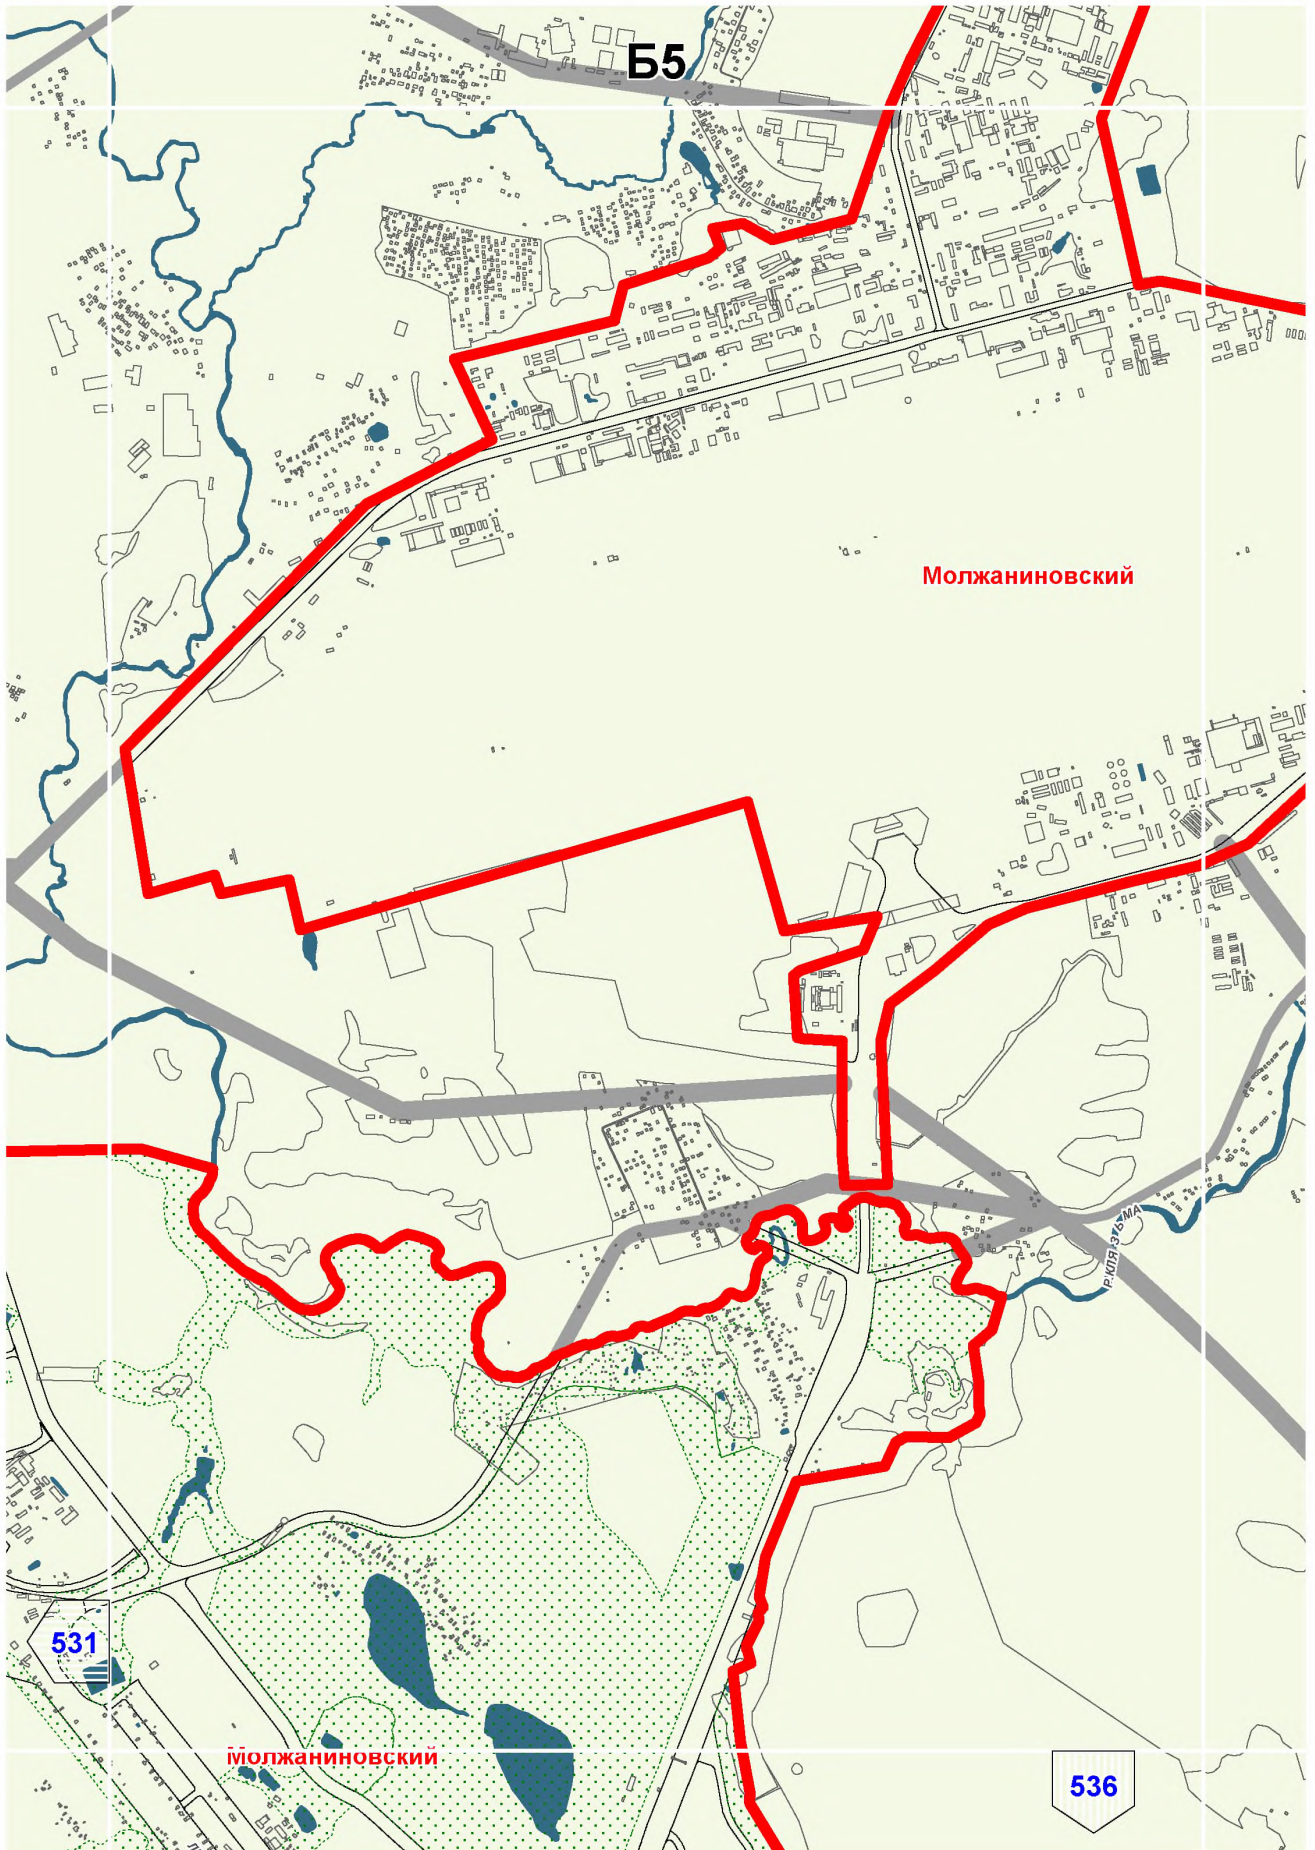

Территории и зоны охраны объектов культурного наследия

Масштаб 1:25000

СХЕМА РАСПОЛОЖЕНИЯ ЛИСТОВ КАРТЫ

МАСШТАБ 1:25000

1

- НОМЕР СТРАНИЦЫ АТЛАСА, НА КОТОРОЙ РАСПОЛОЖЕН
СООТВЕТСТВУЮЩИЙ ЛИСТ КАРТЫ

УСЛОВНЫЕ ОБОЗНАЧЕНИЯ:**ОБЪЕКТЫ КУЛЬТУРНОГО НАСЛЕДИЯ**

Савелки

530

A11

B10

544

D6

Войковский

554

Покровское-Стрешнево

Щукино

СТ. М. ОКТЯБРЬСКОЕ

552

563

Хорошево-Мневники

E14

Ж7

СТ.М.ЛЕНИНСКИЙ ПРОСПЕКТ

Донской

Гагаринский

СТ.М.АКАДЕМИЧЕСКАЯ

Академический

СТ.М.ПРОФСОЮЗНАЯ

Котловка

СТ.М.НАГОРНАЯ