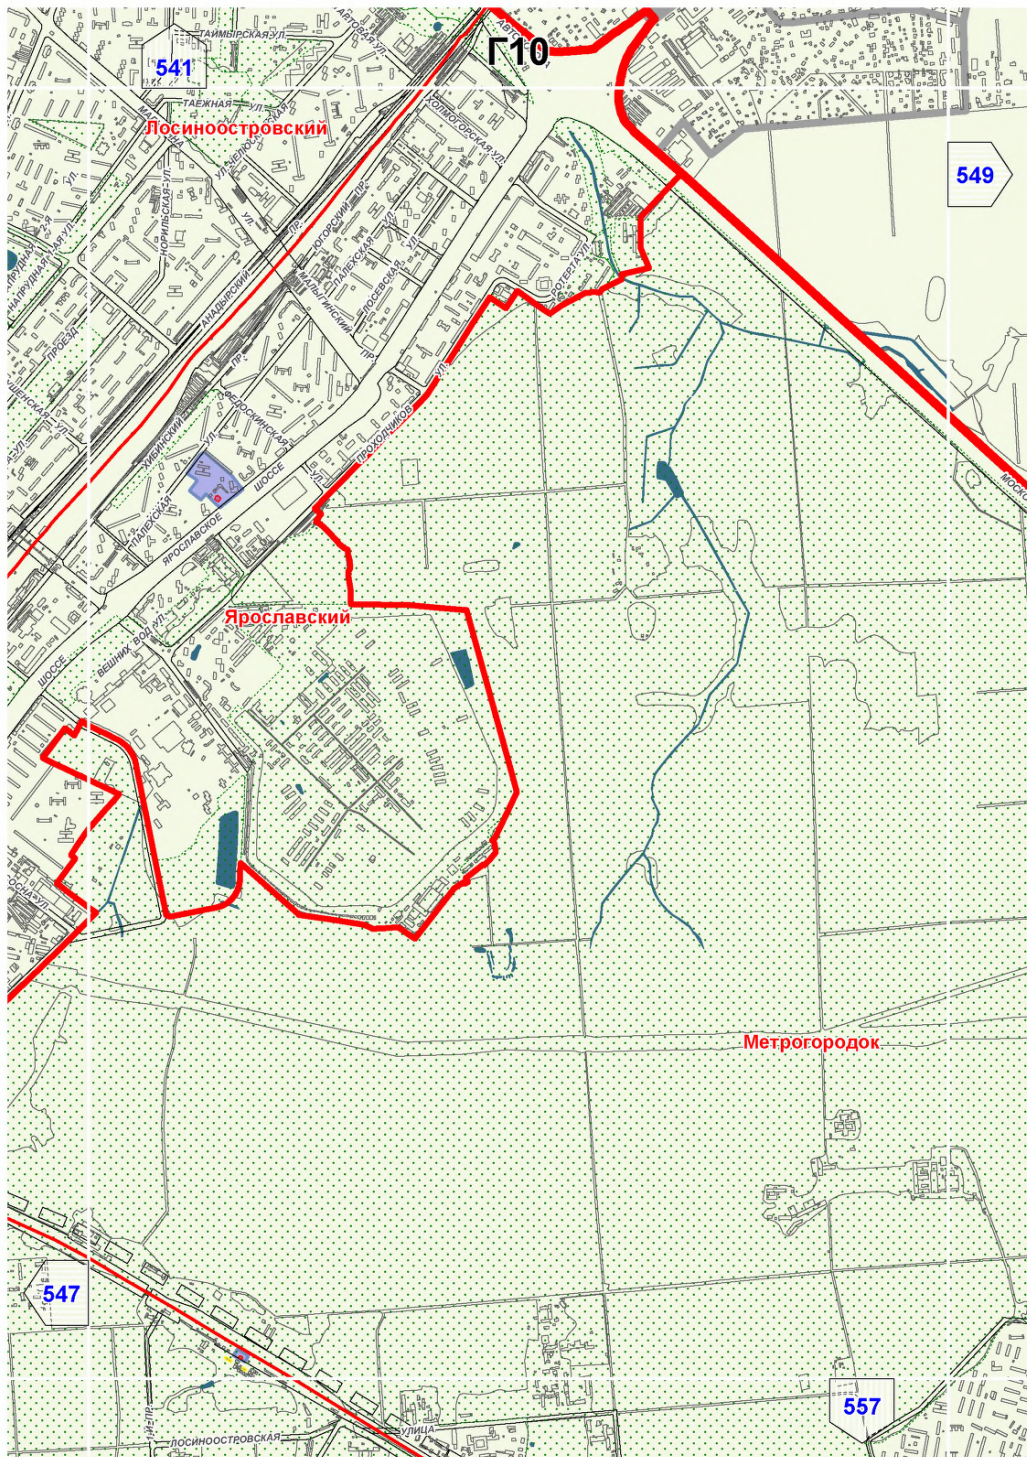

Территории и зоны охраны объектов культурного наследия

Масштаб 1:25000

СХЕМА РАСПОЛОЖЕНИЯ ЛИСТОВ КАРТЫ

МАСШТАБ 1:25000

1

- НОМЕР СТРАНИЦЫ АТЛАСА, НА КОТОРОЙ РАСПОЛОЖЕН
СООТВЕТСТВУЮЩИЙ ЛИСТ КАРТЫ

УСЛОВНЫЕ ОБОЗНАЧЕНИЯ:**ОБЪЕКТЫ КУЛЬТУРНОГО НАСЛЕДИЯ**

Савелки

530

A11

B10

544

D6

Войковский

554