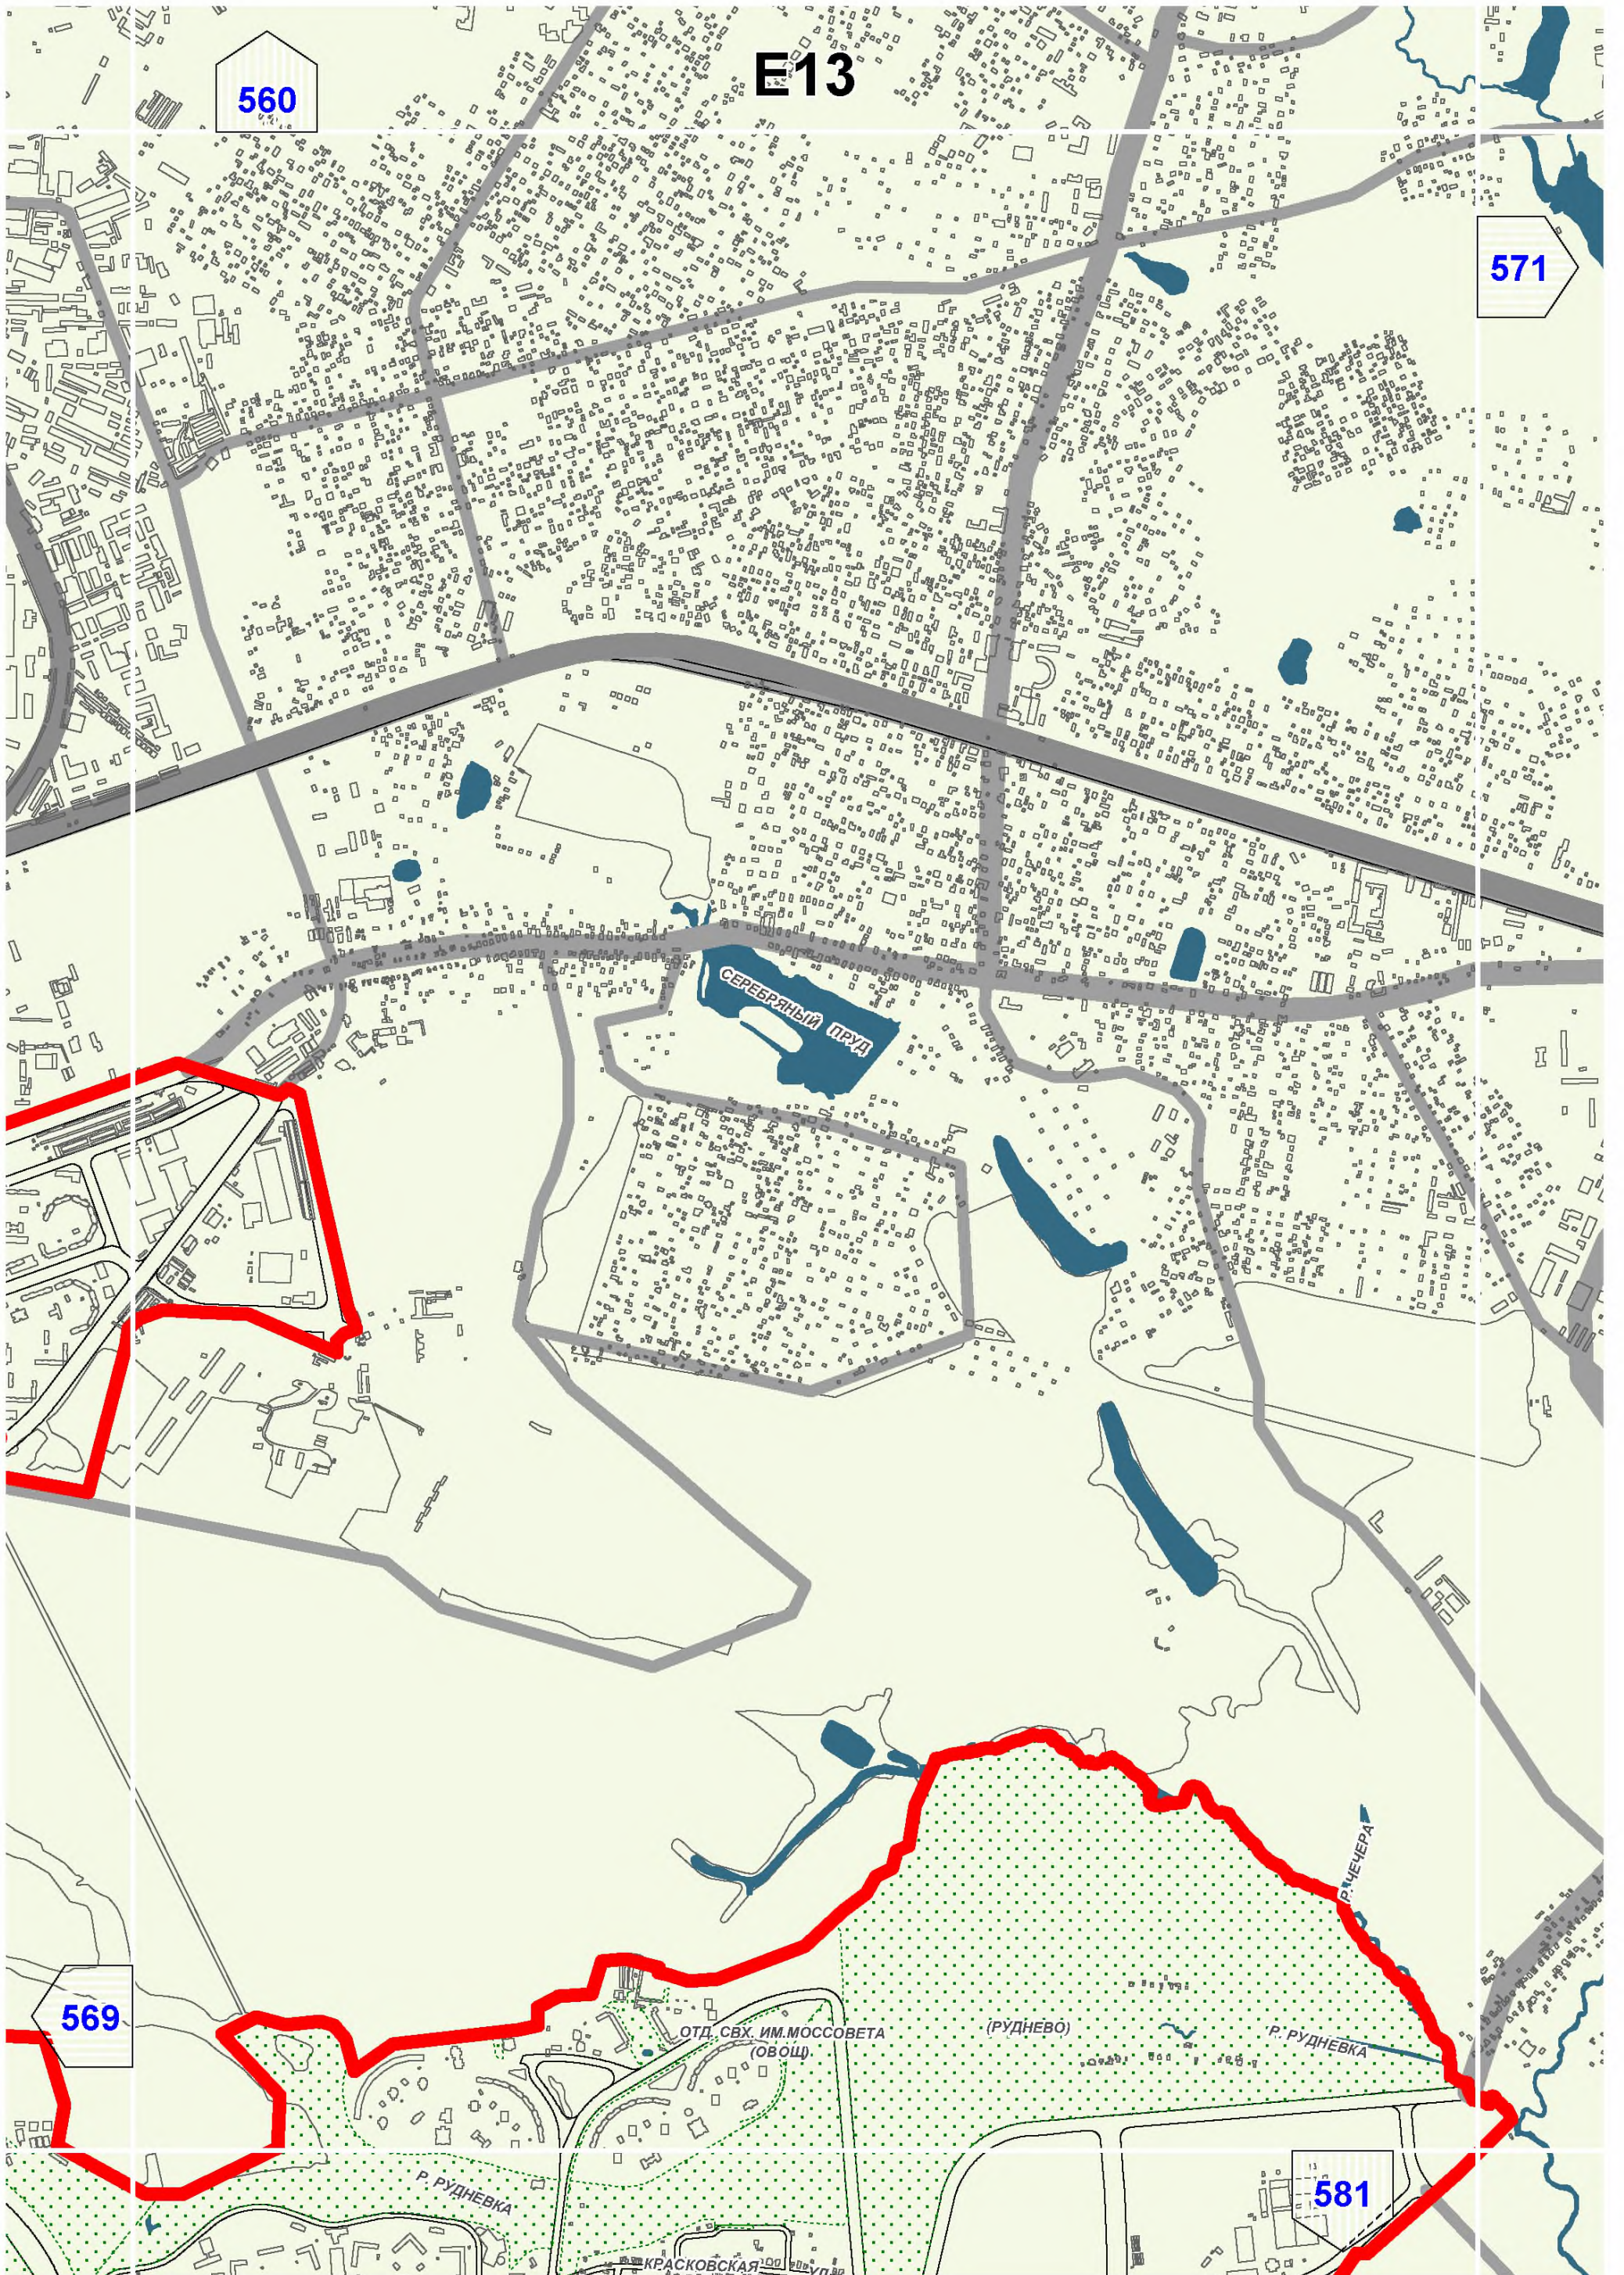

Территории и зоны охраны объектов культурного наследия

Масштаб 1:25000

СХЕМА РАСПОЛОЖЕНИЯ ЛИСТОВ КАРТЫ

МАСШТАБ 1:25000

1

- НОМЕР СТРАНИЦЫ АТЛАСА, НА КОТОРОЙ РАСПОЛОЖЕН
СООТВЕТСТВУЮЩИЙ ЛИСТ КАРТЫ

УСЛОВНЫЕ ОБОЗНАЧЕНИЯ:**ОБЪЕКТЫ КУЛЬТУРНОГО НАСЛЕДИЯ**

Савелки

530

A11

B10

544

D6

Войковский

554

Покровское-Стрешнево

Щукино

СТ. М. ОКТЯБРЬСКОЕ

552

563

Хорошево-Мневники

E14

Ж7

СТ.М.ЛЕНИНСКИЙ ПРОСПЕКТ

Донской

Гагаринский

СТ.М.АКАДЕМИЧЕСКАЯ

Академический

СТ.М.ПРОФСОЮЗНАЯ

Котловка

СТ.М.НАГОРНАЯ