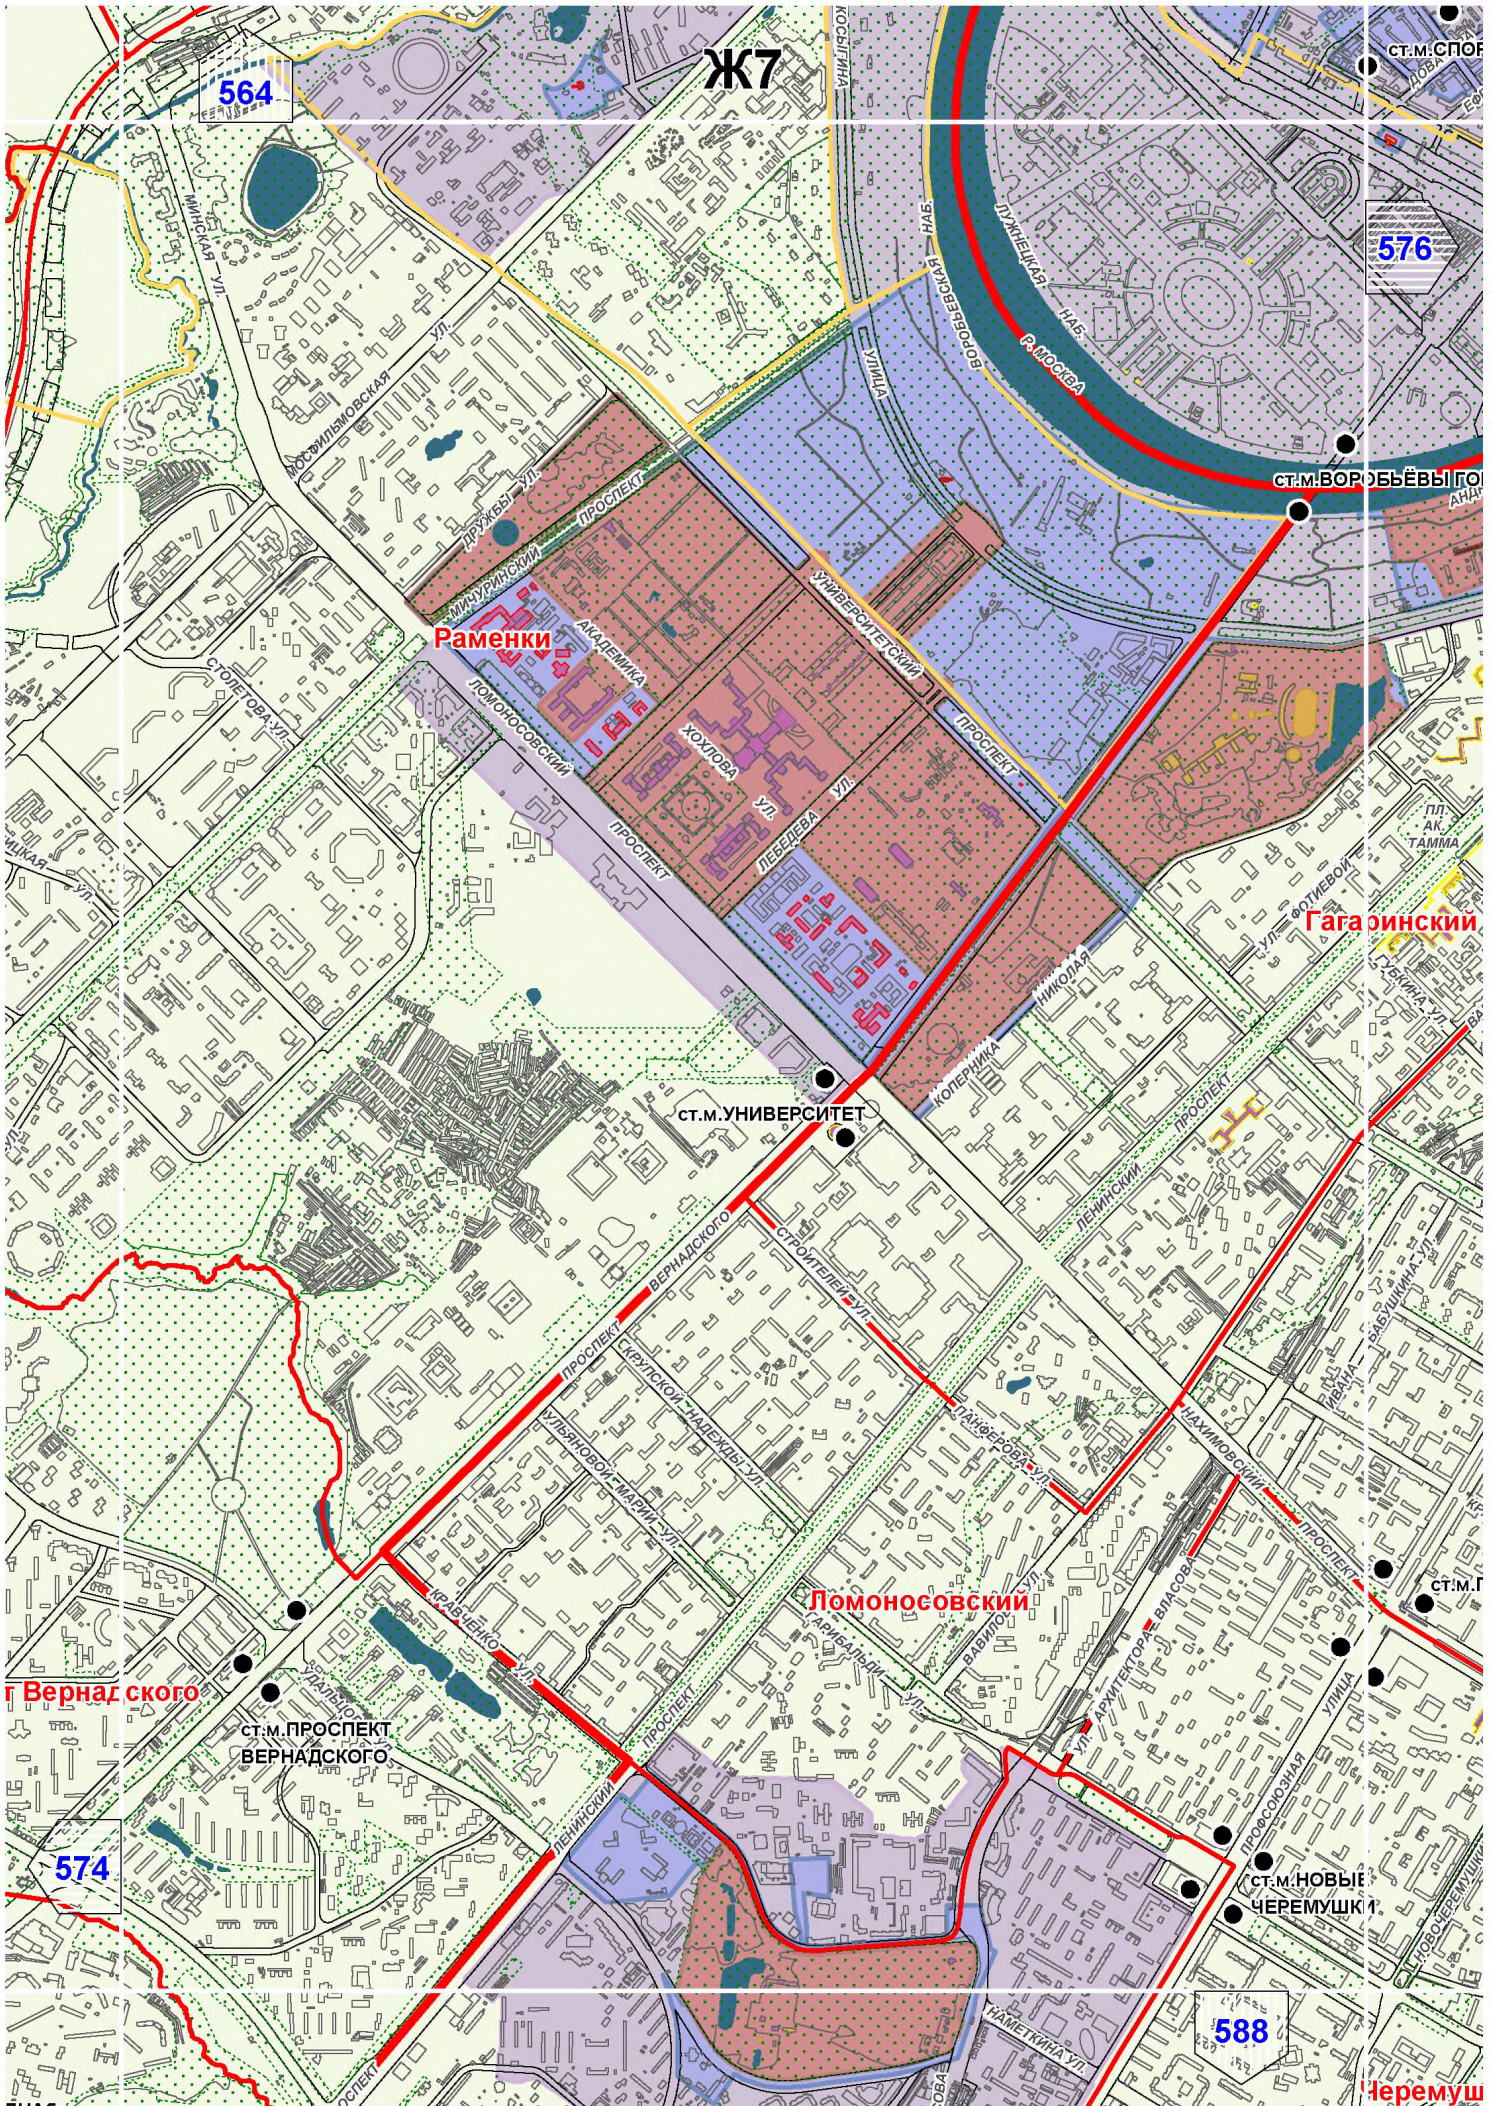

Территории и зоны охраны объектов культурного наследия

Масштаб 1:25000

СХЕМА РАСПОЛОЖЕНИЯ ЛИСТОВ КАРТЫ

МАСШТАБ 1:25000

1

- НОМЕР СТРАНИЦЫ АТЛАСА, НА КОТОРОЙ РАСПОЛОЖЕН
СООТВЕТСТВУЮЩИЙ ЛИСТ КАРТЫ

УСЛОВНЫЕ ОБОЗНАЧЕНИЯ:**ОБЪЕКТЫ КУЛЬТУРНОГО НАСЛЕДИЯ**

Покровское-Стрешнево

Щукино

СТ. М. ОКТЯБРЬСКОЕ

552

563

Хорошево-Мневники

E14

Ж7

СТ.М.ЛЕНИНСКИЙ ПРОСПЕКТ

Донской

Гагаринский

СТ.М.АКАДЕМИЧЕСКАЯ

Академический

СТ.М.ПРОФСОЮЗНАЯ

Котловка

СТ.М.НАГОРНАЯ