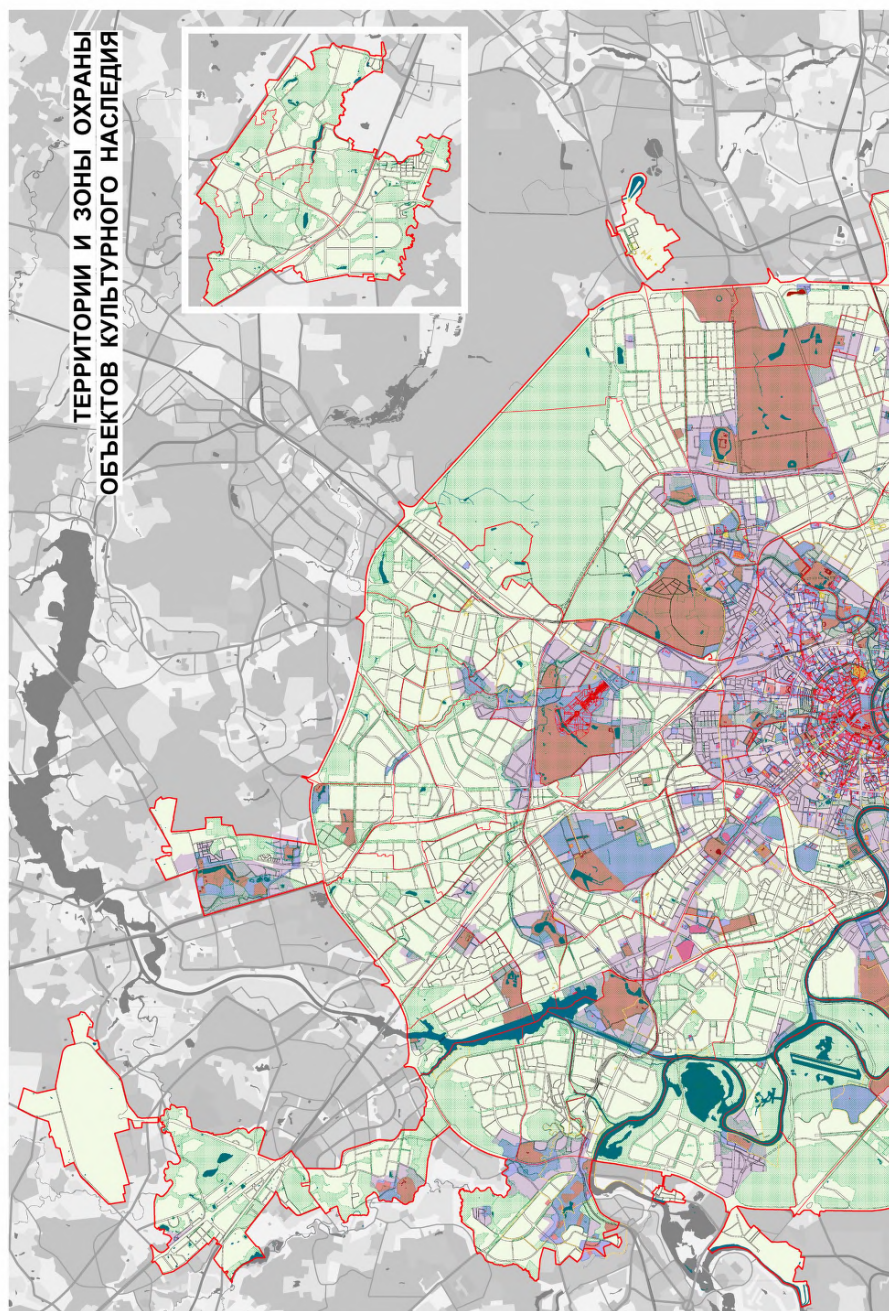

Территории и зоны охраны объектов культурного наследия

Масштаб 1:25000

СХЕМА РАСПОЛОЖЕНИЯ ЛИСТОВ КАРТЫ

МАСШТАБ 1:25000

1

- НОМЕР СТРАНИЦЫ АТЛАСА, НА КОТОРОЙ РАСПОЛОЖЕН
СООТВЕТСТВУЮЩИЙ ЛИСТ КАРТЫ

УСЛОВНЫЕ ОБОЗНАЧЕНИЯ:**ОБЪЕКТЫ КУЛЬТУРНОГО НАСЛЕДИЯ**

- федерального значения

- регионального значения

- выявленные объекты культурного наследия

- объекты культурного наследия, требующие установления

- территорий объектов культурного наследия

- охранных зон объектов культурного наследия

СТ.М.ЛЕНИНСКИЙ ПРОСПЕКТ

Донской

Гагаринский

СТ.М.АКАДЕМИЧЕСКАЯ

Академический

СТ.М.ПРОФСОЮЗНАЯ

Котловка

СТ.М.НАГОРНАЯ