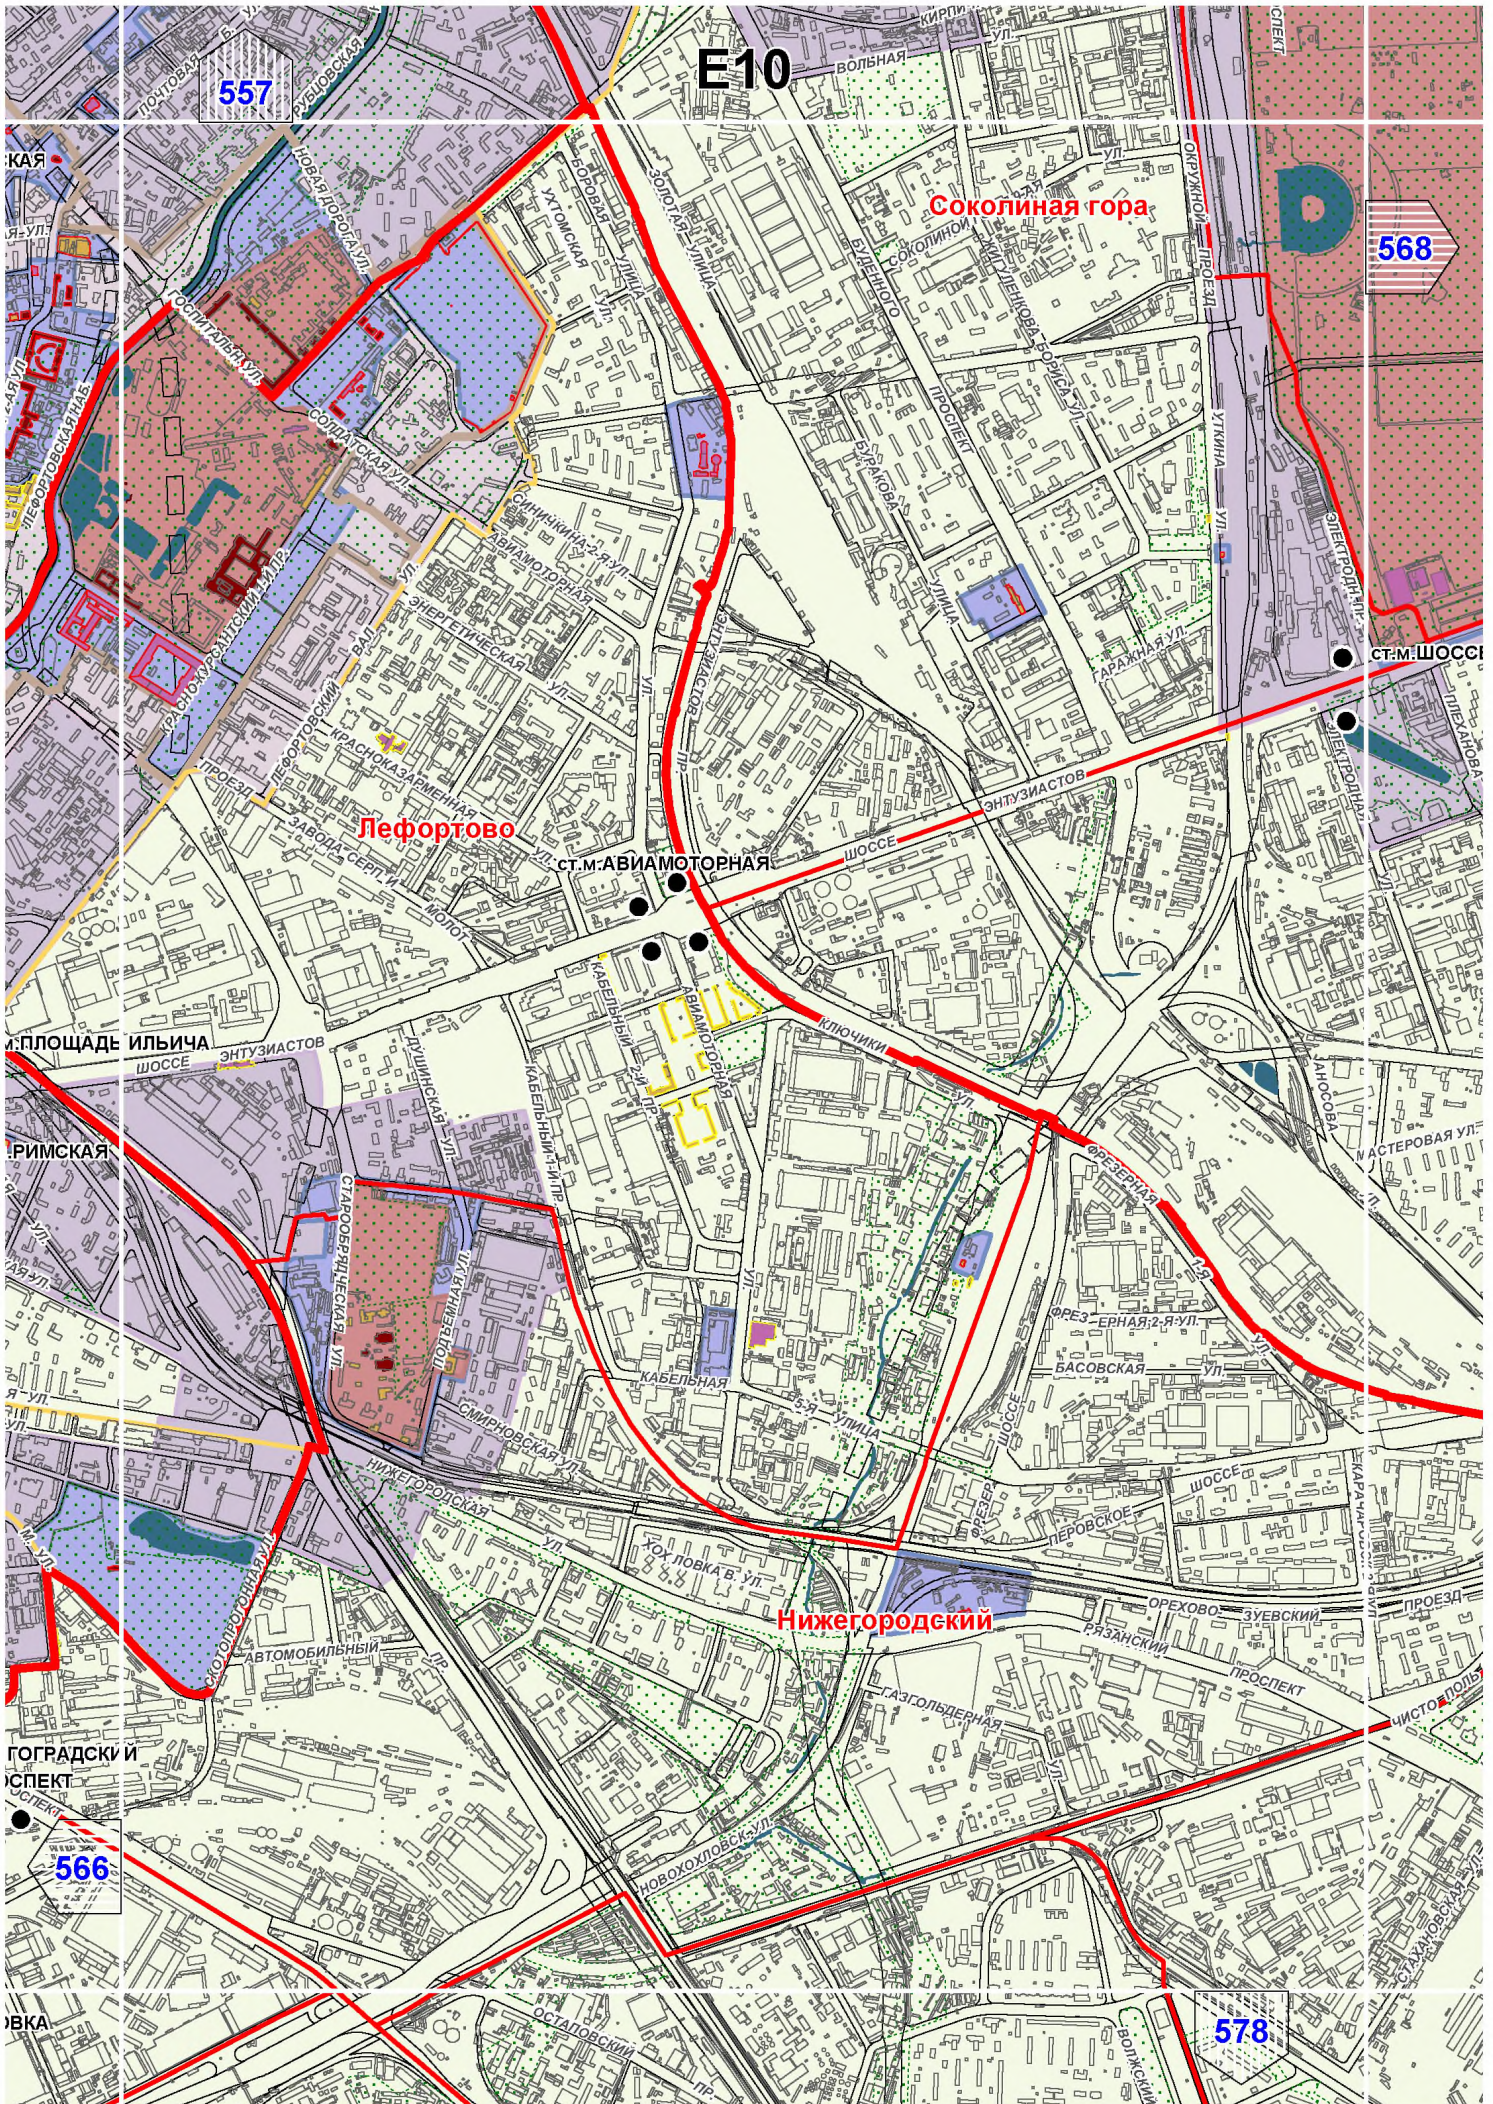

Территории и зоны охраны объектов культурного наследия

Масштаб 1:25000

СХЕМА РАСПОЛОЖЕНИЯ ЛИСТОВ КАРТЫ

МАСШТАБ 1:25000

1

- НОМЕР СТРАНИЦЫ АТЛАСА, НА КОТОРОЙ РАСПОЛОЖЕН
СООТВЕТСТВУЮЩИЙ ЛИСТ КАРТЫ

УСЛОВНЫЕ ОБОЗНАЧЕНИЯ:**ОБЪЕКТЫ КУЛЬТУРНОГО НАСЛЕДИЯ**

Покровское-Стрешнево

Щукино

СТ. М. ОКТЯБРЬСКОЕ

552

563

Хорошево-Мневники

E14

Ж7