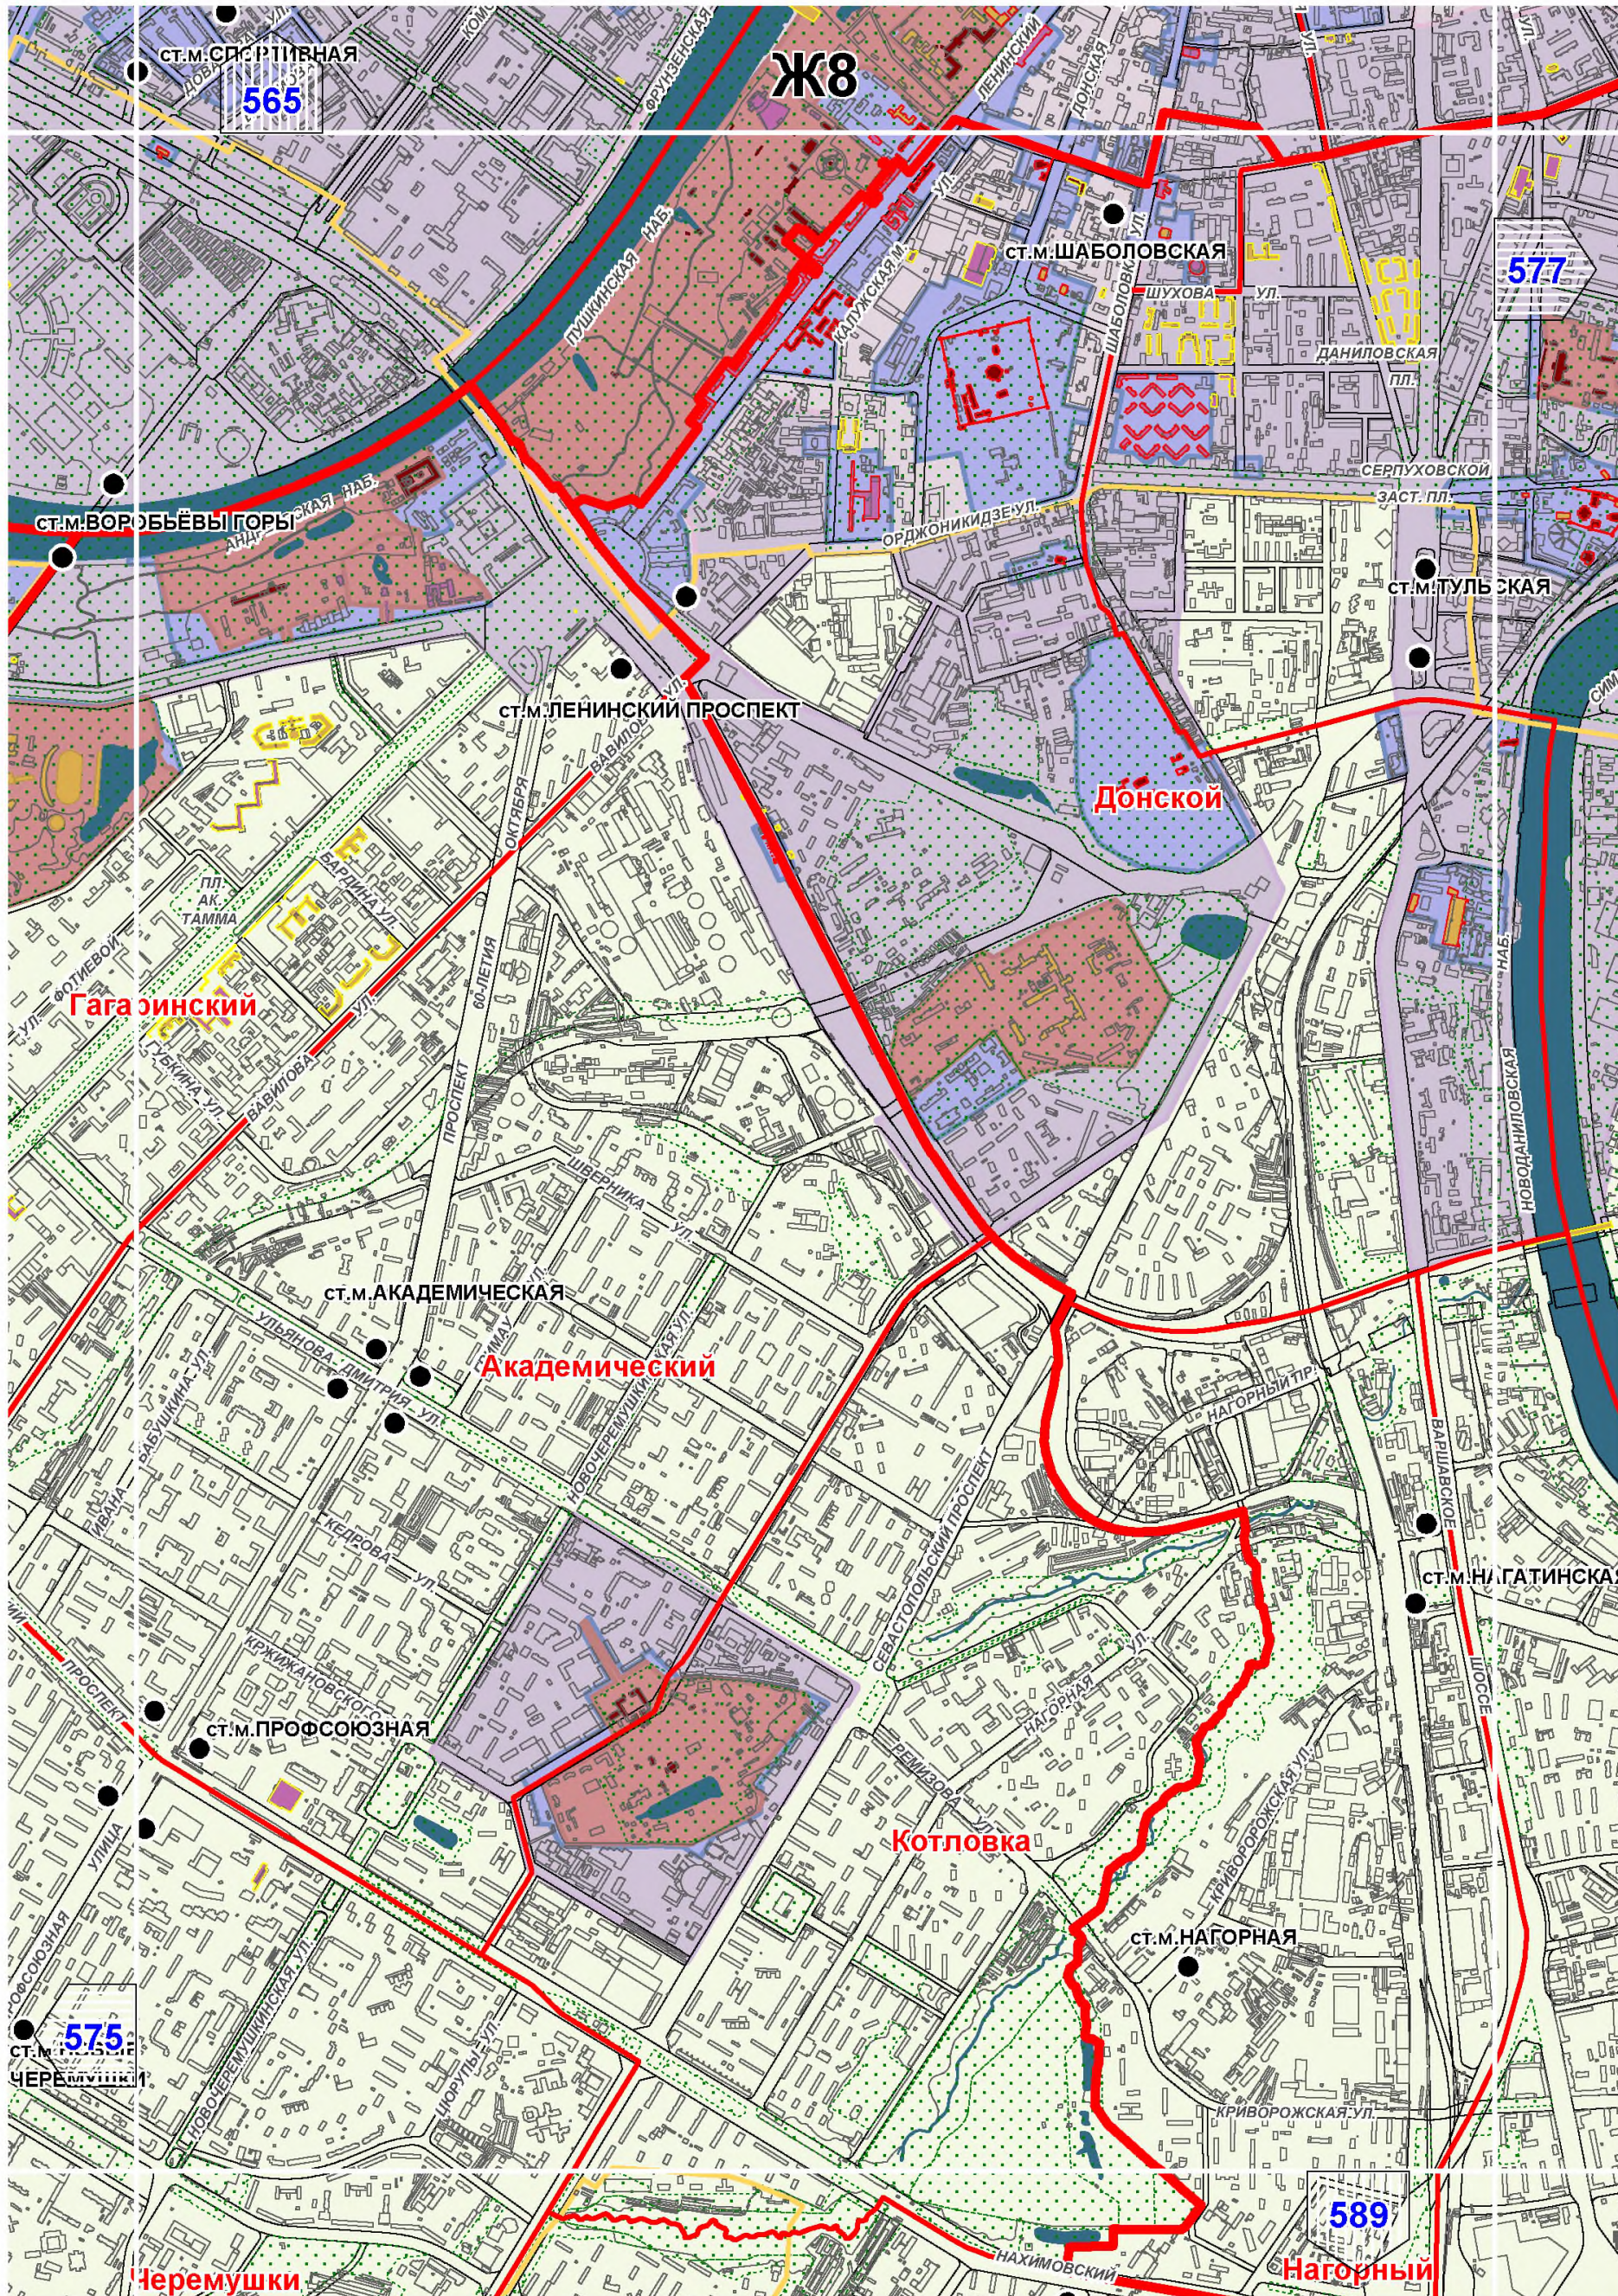

Территории и зоны охраны объектов культурного наследия

Масштаб 1:25000

СХЕМА РАСПОЛОЖЕНИЯ ЛИСТОВ КАРТЫ

МАСШТАБ 1:25000

1

- НОМЕР СТРАНИЦЫ АТЛАСА, НА КОТОРОЙ РАСПОЛОЖЕН
СООТВЕТСТВУЮЩИЙ ЛИСТ КАРТЫ

УСЛОВНЫЕ ОБОЗНАЧЕНИЯ:**ОБЪЕКТЫ КУЛЬТУРНОГО НАСЛЕДИЯ**

564

576

Раменки

Гагаинский

СТ.М. УНИВЕРСИТЕТ

Ломоносовский

г. Вернадского

СТ.М. ПРоспект ВЕРНАДСКОГО

574

588

Черемушки

Ж8

СТ.М.СПОРТИВНАЯ
565

577

СТ.М.ШАБОЛОВСКАЯ

СТ.М.ВОРОБЬЕВЫ ГОРЫ

СТ.М.ЛЕНИНСКИЙ ПРОСПЕКТ

Донской

Гагаринский

СТ.М.АКАДЕМИЧЕСКАЯ

Академический

СТ.М.ПРОФСОЮЗНАЯ

Котловка

СТ.М.НАГОРНАЯ