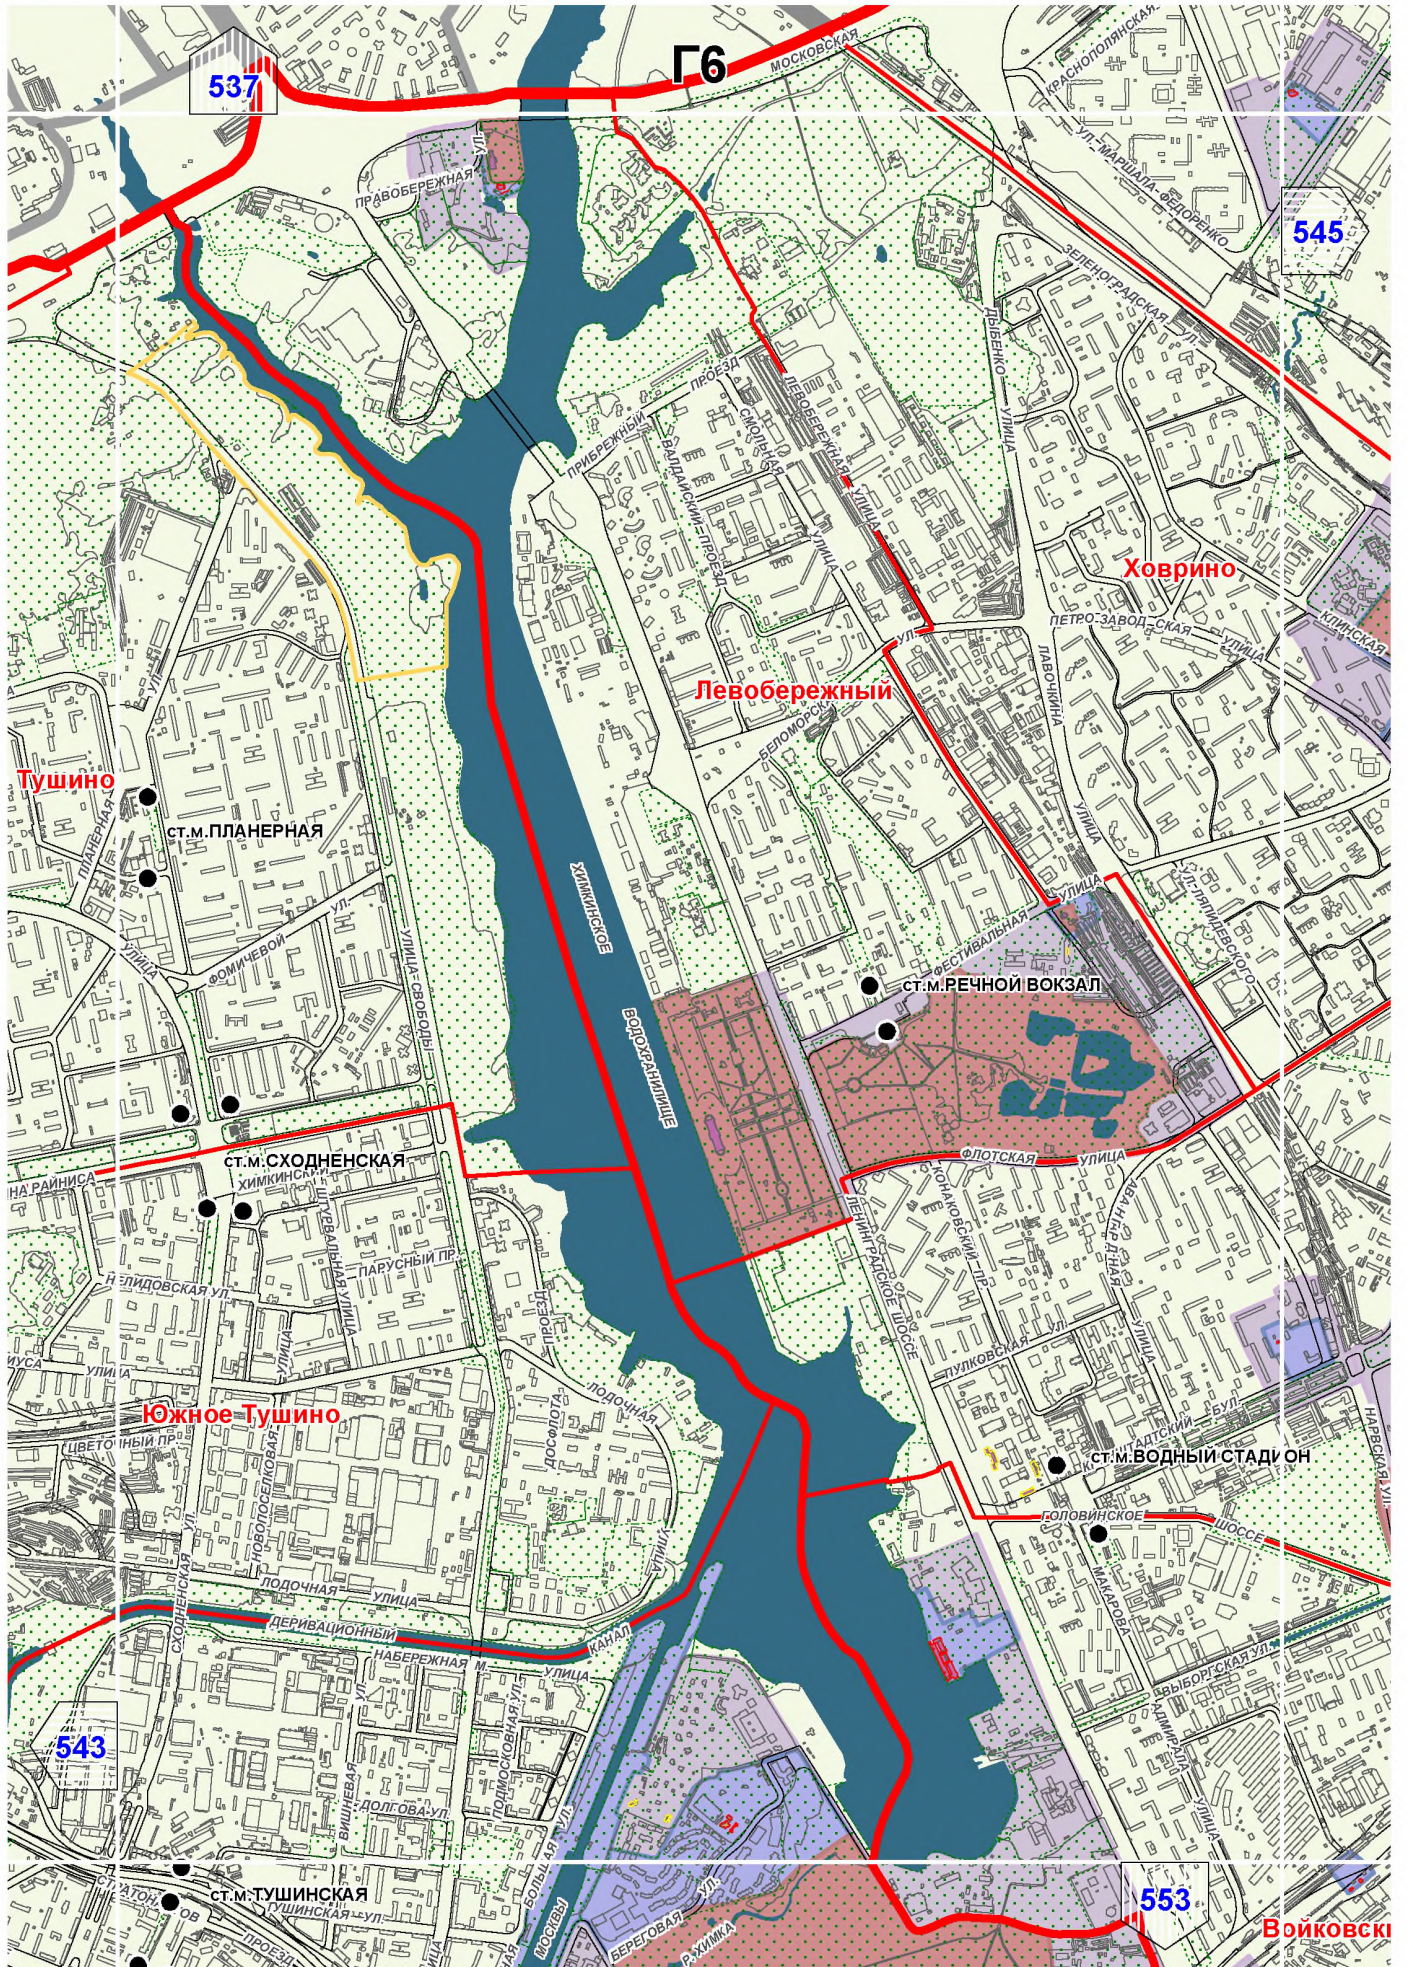

Территории и зоны охраны объектов культурного наследия

Масштаб 1:25000

СХЕМА РАСПОЛОЖЕНИЯ ЛИСТОВ КАРТЫ

МАСШТАБ 1:25000

1

- НОМЕР СТРАНИЦЫ АТЛАСА, НА КОТОРОЙ РАСПОЛОЖЕН
СООТВЕТСТВУЮЩИЙ ЛИСТ КАРТЫ

УСЛОВНЫЕ ОБОЗНАЧЕНИЯ:**ОБЪЕКТЫ КУЛЬТУРНОГО НАСЛЕДИЯ**

Савелки

530

A11

B10

544

D6

Войковский

554