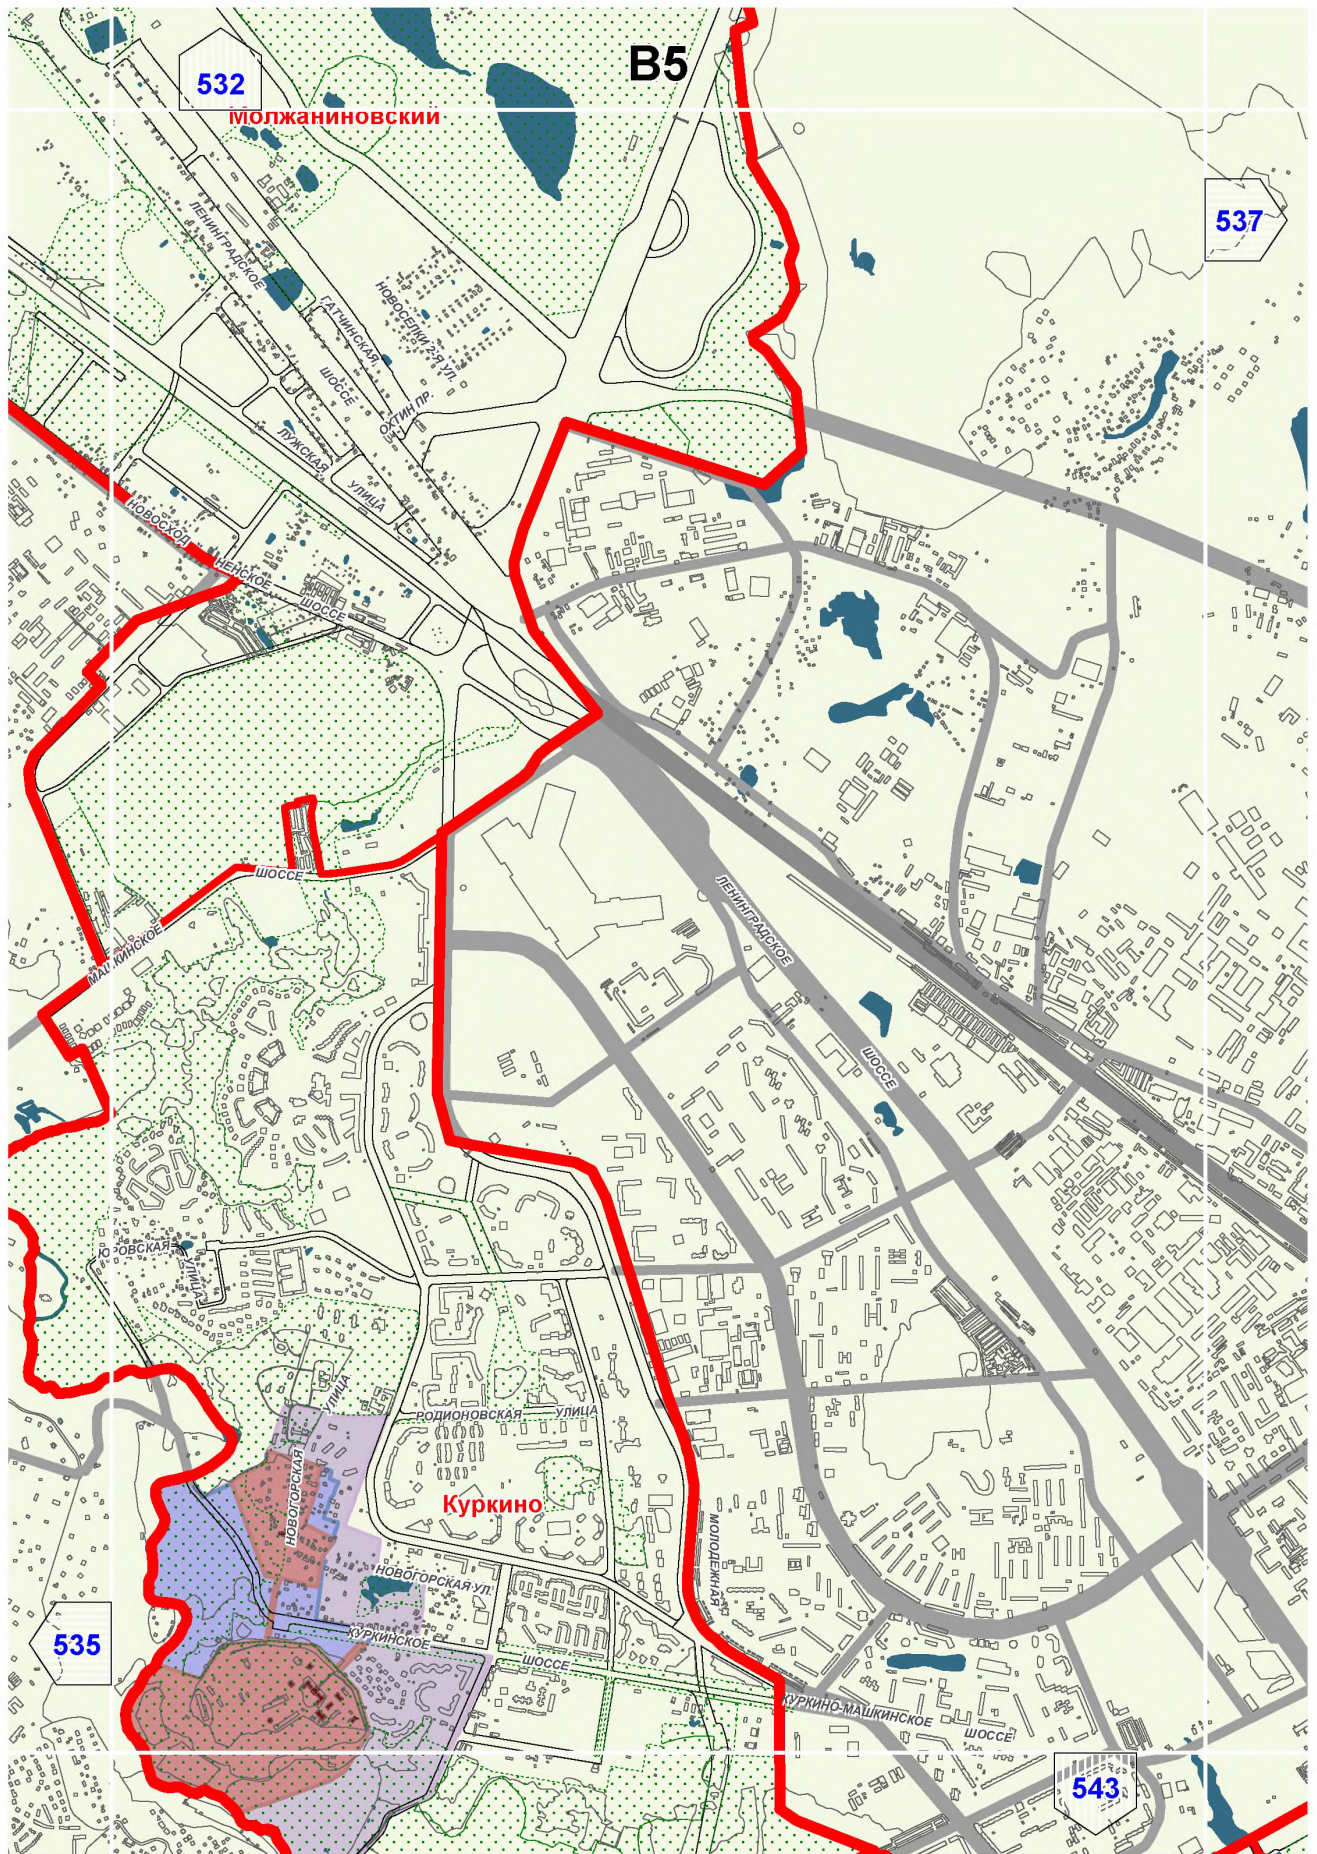

Территории и зоны охраны объектов культурного наследия

Масштаб 1:25000

СХЕМА РАСПОЛОЖЕНИЯ ЛИСТОВ КАРТЫ

МАСШТАБ 1:25000

1

- НОМЕР СТРАНИЦЫ АТЛАСА, НА КОТОРОЙ РАСПОЛОЖЕН
СООТВЕТСТВУЮЩИЙ ЛИСТ КАРТЫ

УСЛОВНЫЕ ОБОЗНАЧЕНИЯ:**ОБЪЕКТЫ КУЛЬТУРНОГО НАСЛЕДИЯ**

Савелки

530

A11

B10

544

D6

Войковский

554

Покровское-Стрешнево

Щукино

СТ. М. ОКТЯБРЬСКОЕ

552

563

Хорошево-Мневники

E14

Ж7

СТ.М.ЛЕНИНСКИЙ ПРОСПЕКТ

Донской

Гагаринский

СТ.М.АКАДЕМИЧЕСКАЯ

Академический

СТ.М.ПРОФСОЮЗНАЯ

Котловка

СТ.М.НАГОРНАЯ