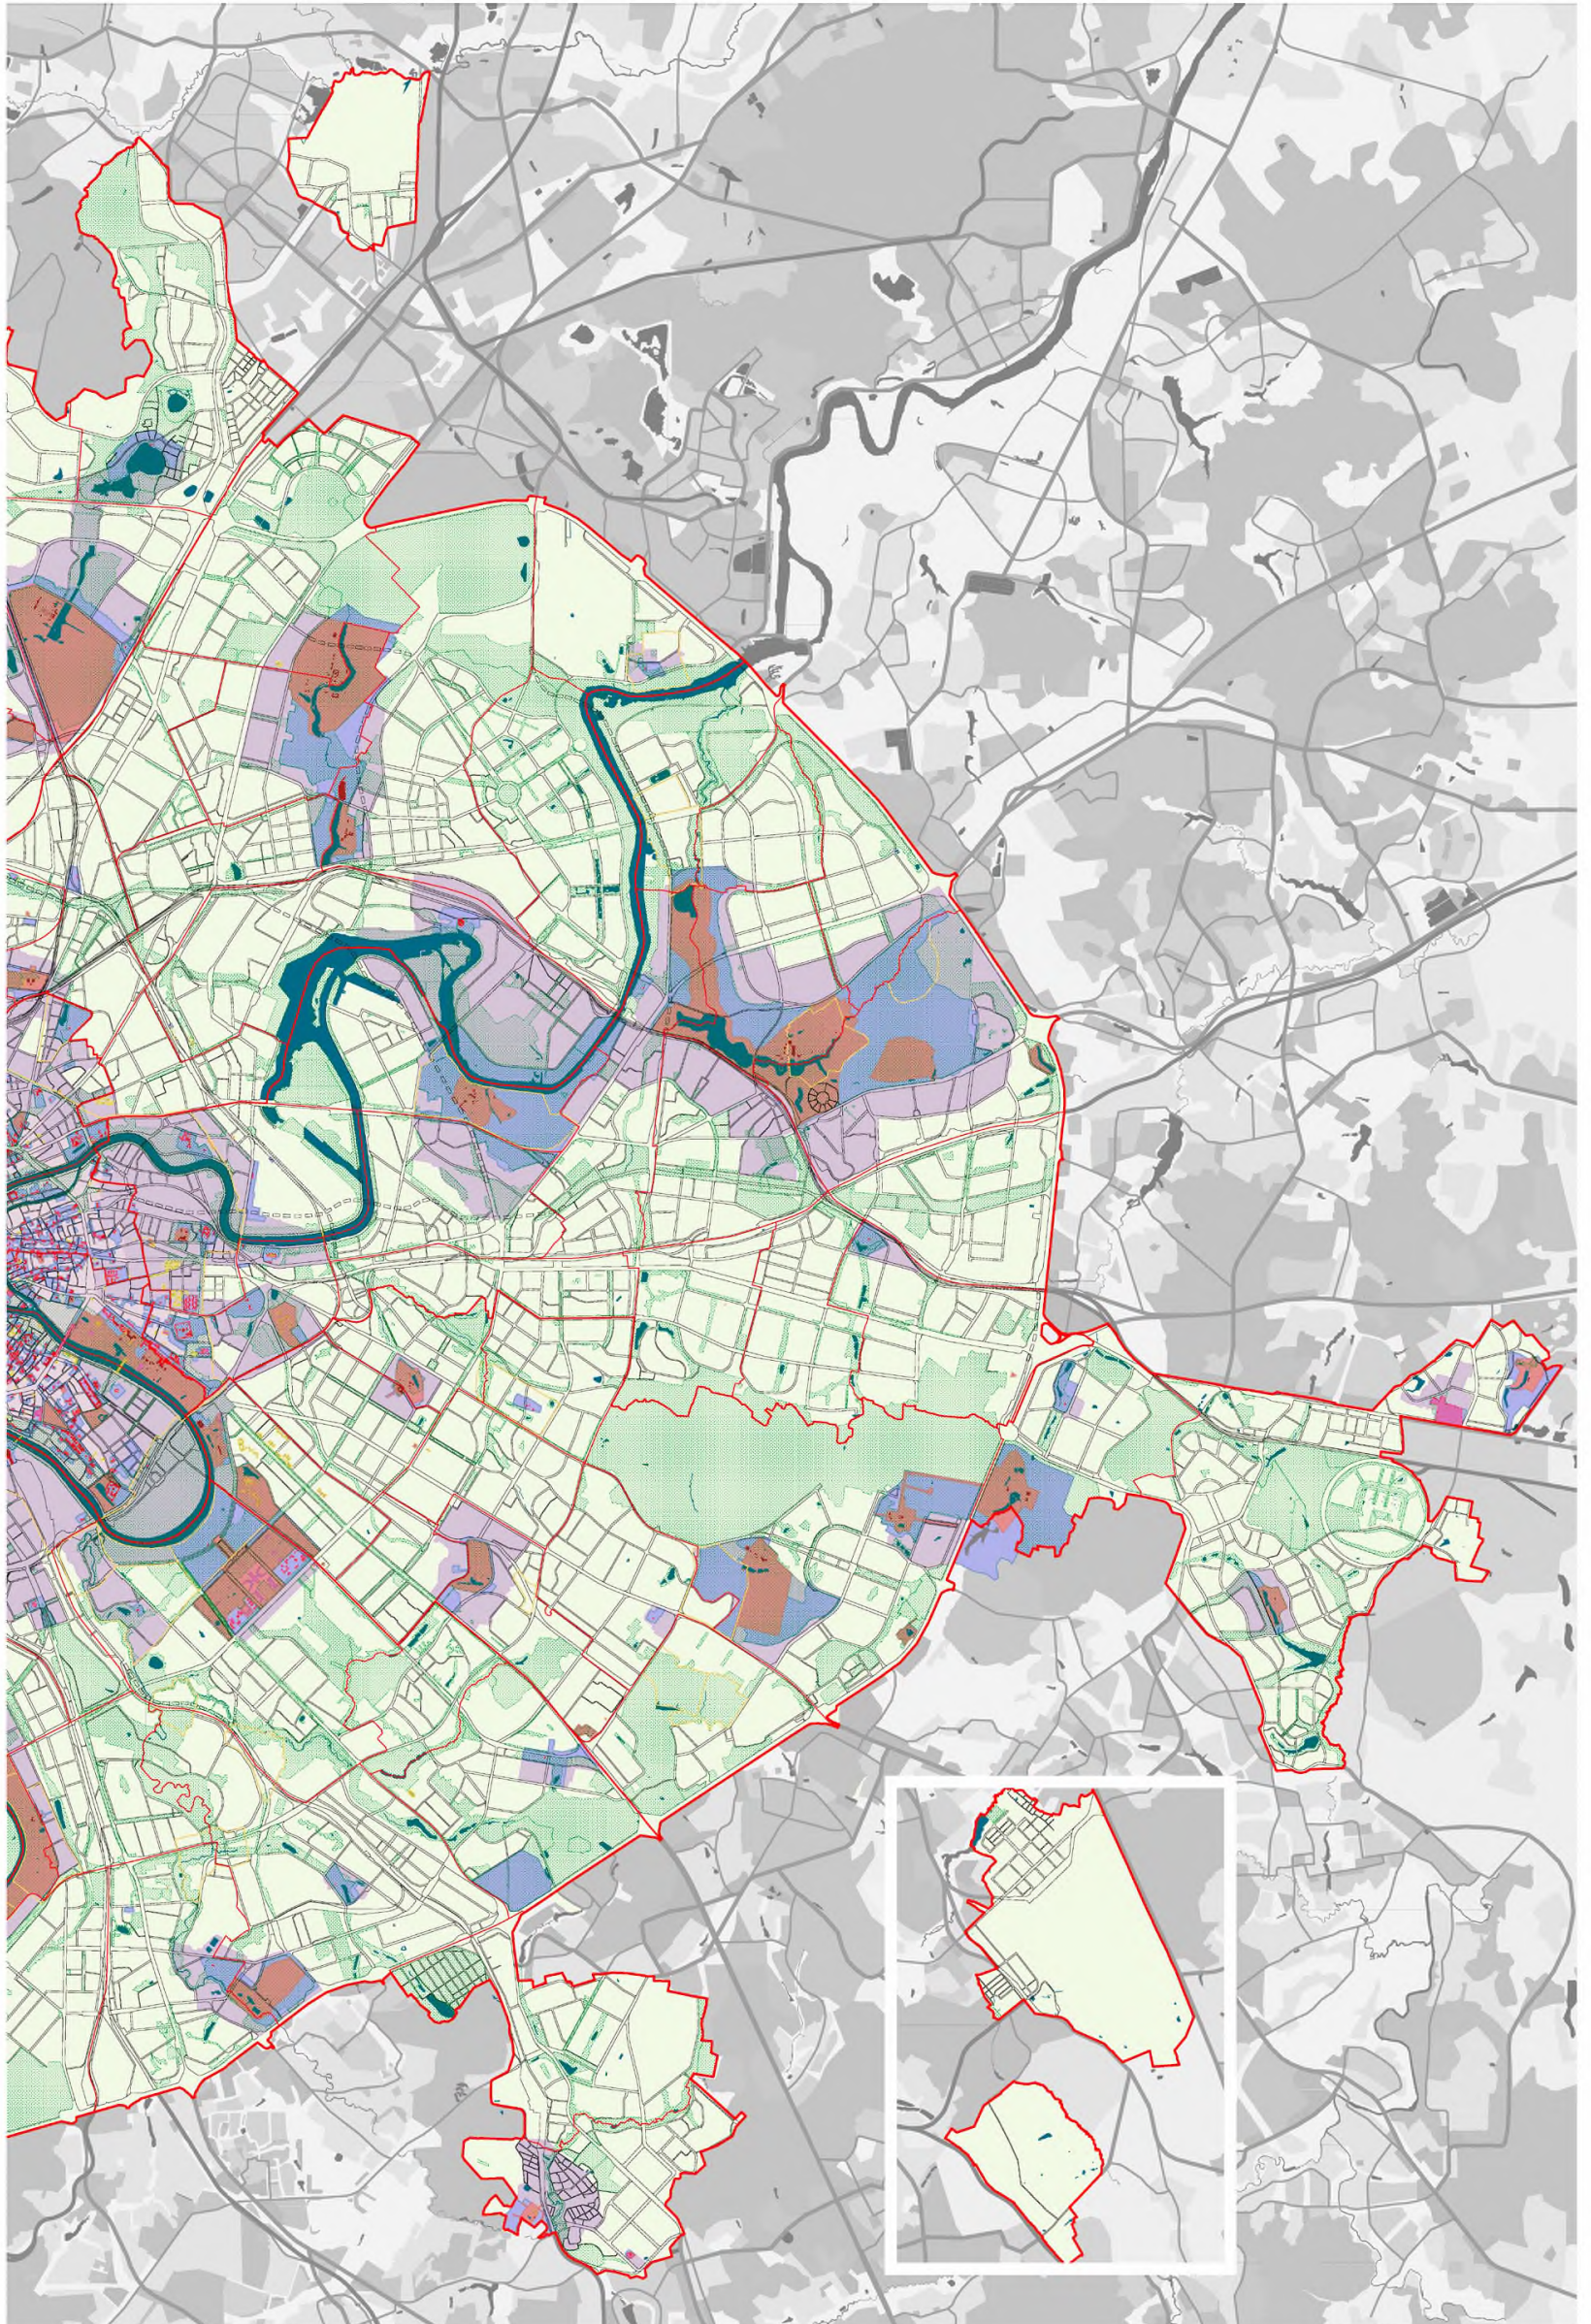

Территории и зоны охраны объектов культурного наследия

Масштаб 1:25000

СХЕМА РАСПОЛОЖЕНИЯ ЛИСТОВ КАРТЫ

МАСШТАБ 1:25000

1

- НОМЕР СТРАНИЦЫ АТЛАСА, НА КОТОРОЙ РАСПОЛОЖЕН
СООТВЕТСТВУЮЩИЙ ЛИСТ КАРТЫ

УСЛОВНЫЕ ОБОЗНАЧЕНИЯ:**ОБЪЕКТЫ КУЛЬТУРНОГО НАСЛЕДИЯ**

- федерального значения

- регионального значения

- выявленные объекты культурного наследия

- объекты культурного наследия, требующие установления

- территорий объектов культурного наследия

- охранных зон объектов культурного наследия

СТ.М.ЛЕНИНСКИЙ ПРОСПЕКТ

Донской

Гагаринский

СТ.М.АКАДЕМИЧЕСКАЯ

Академический

СТ.М.ПРОФСОЮЗНАЯ

Котловка

СТ.М.НАГОРНАЯ