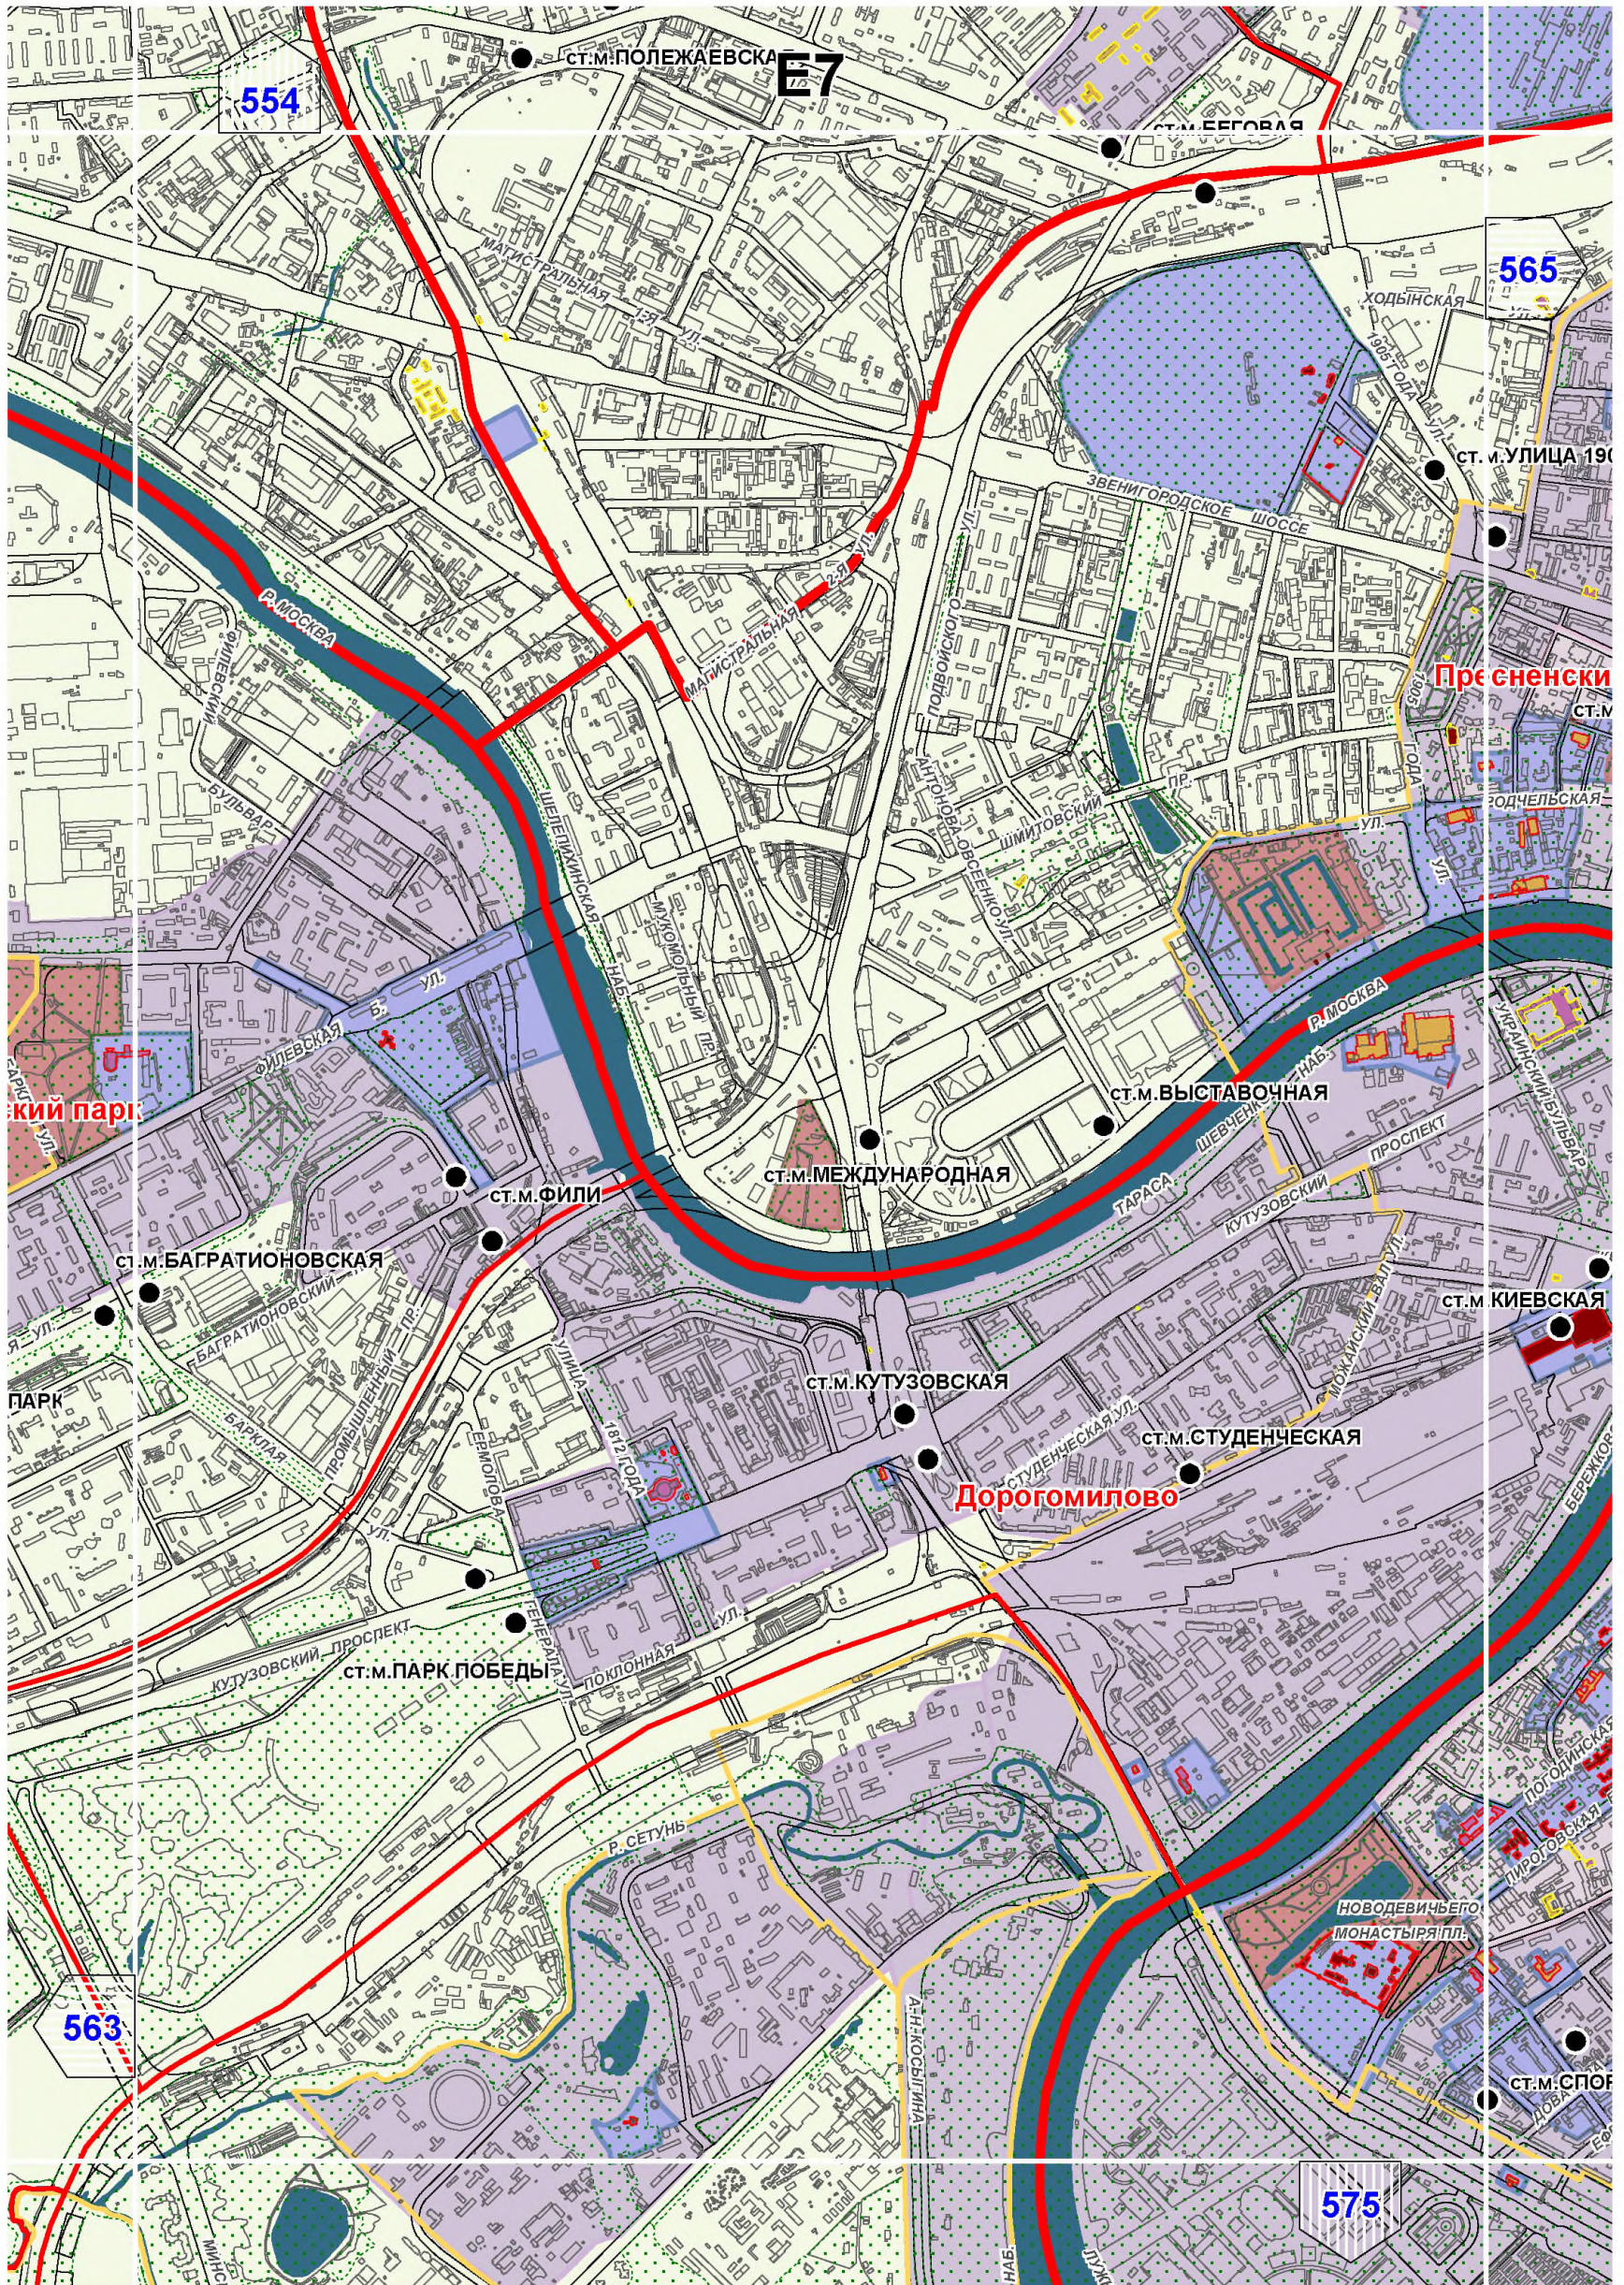

Территории и зоны охраны объектов культурного наследия

Масштаб 1:25000

СХЕМА РАСПОЛОЖЕНИЯ ЛИСТОВ КАРТЫ

МАСШТАБ 1:25000

1

- НОМЕР СТРАНИЦЫ АТЛАСА, НА КОТОРОЙ РАСПОЛОЖЕН
СООТВЕТСТВУЮЩИЙ ЛИСТ КАРТЫ

УСЛОВНЫЕ ОБОЗНАЧЕНИЯ:**ОБЪЕКТЫ КУЛЬТУРНОГО НАСЛЕДИЯ**

Покровское-Стрешнево

Щукино

СТ. М. ОКТЯБРЬСКОЕ

552

563

Хорошево-Мневники

E14

Ж7