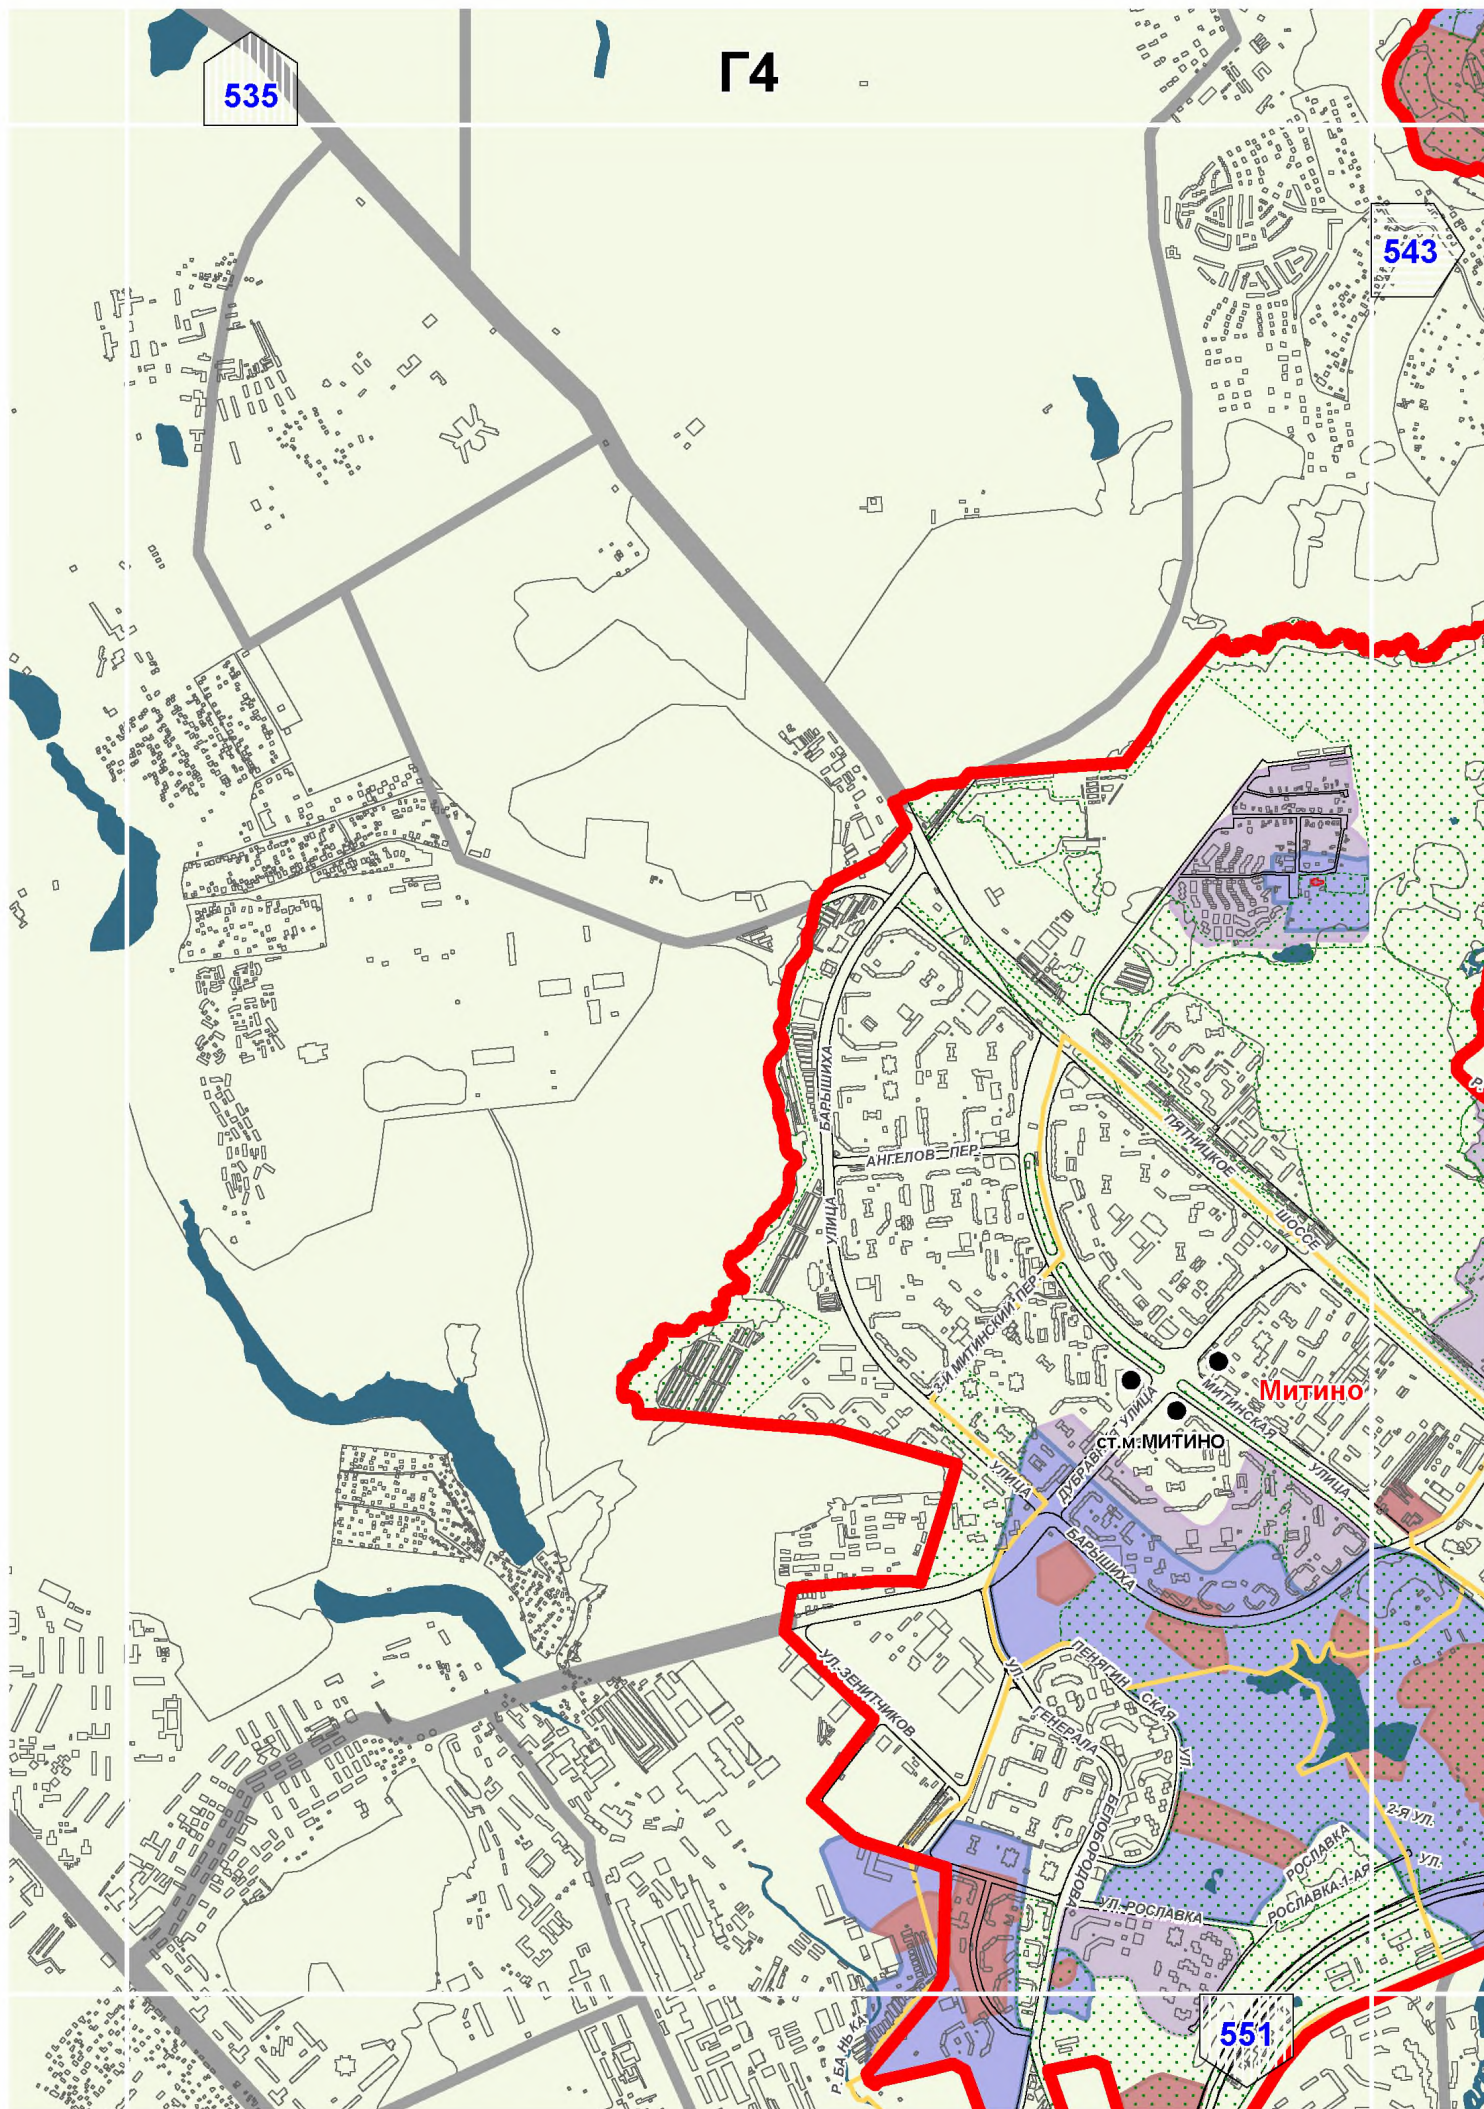

Территории и зоны охраны объектов культурного наследия

Масштаб 1:25000

СХЕМА РАСПОЛОЖЕНИЯ ЛИСТОВ КАРТЫ

МАСШТАБ 1:25000

1

- НОМЕР СТРАНИЦЫ АТЛАСА, НА КОТОРОЙ РАСПОЛОЖЕН
СООТВЕТСТВУЮЩИЙ ЛИСТ КАРТЫ

УСЛОВНЫЕ ОБОЗНАЧЕНИЯ:**ОБЪЕКТЫ КУЛЬТУРНОГО НАСЛЕДИЯ**

Савелки

530

A11

B10

544

D6

Войковский

554

СТ.М.ЛЕНИНСКИЙ ПРОСПЕКТ

Донской

Гагаринский

СТ.М.АКАДЕМИЧЕСКАЯ

Академический

СТ.М.ПРОФСОЮЗНАЯ

Котловка

СТ.М.НАГОРНАЯ