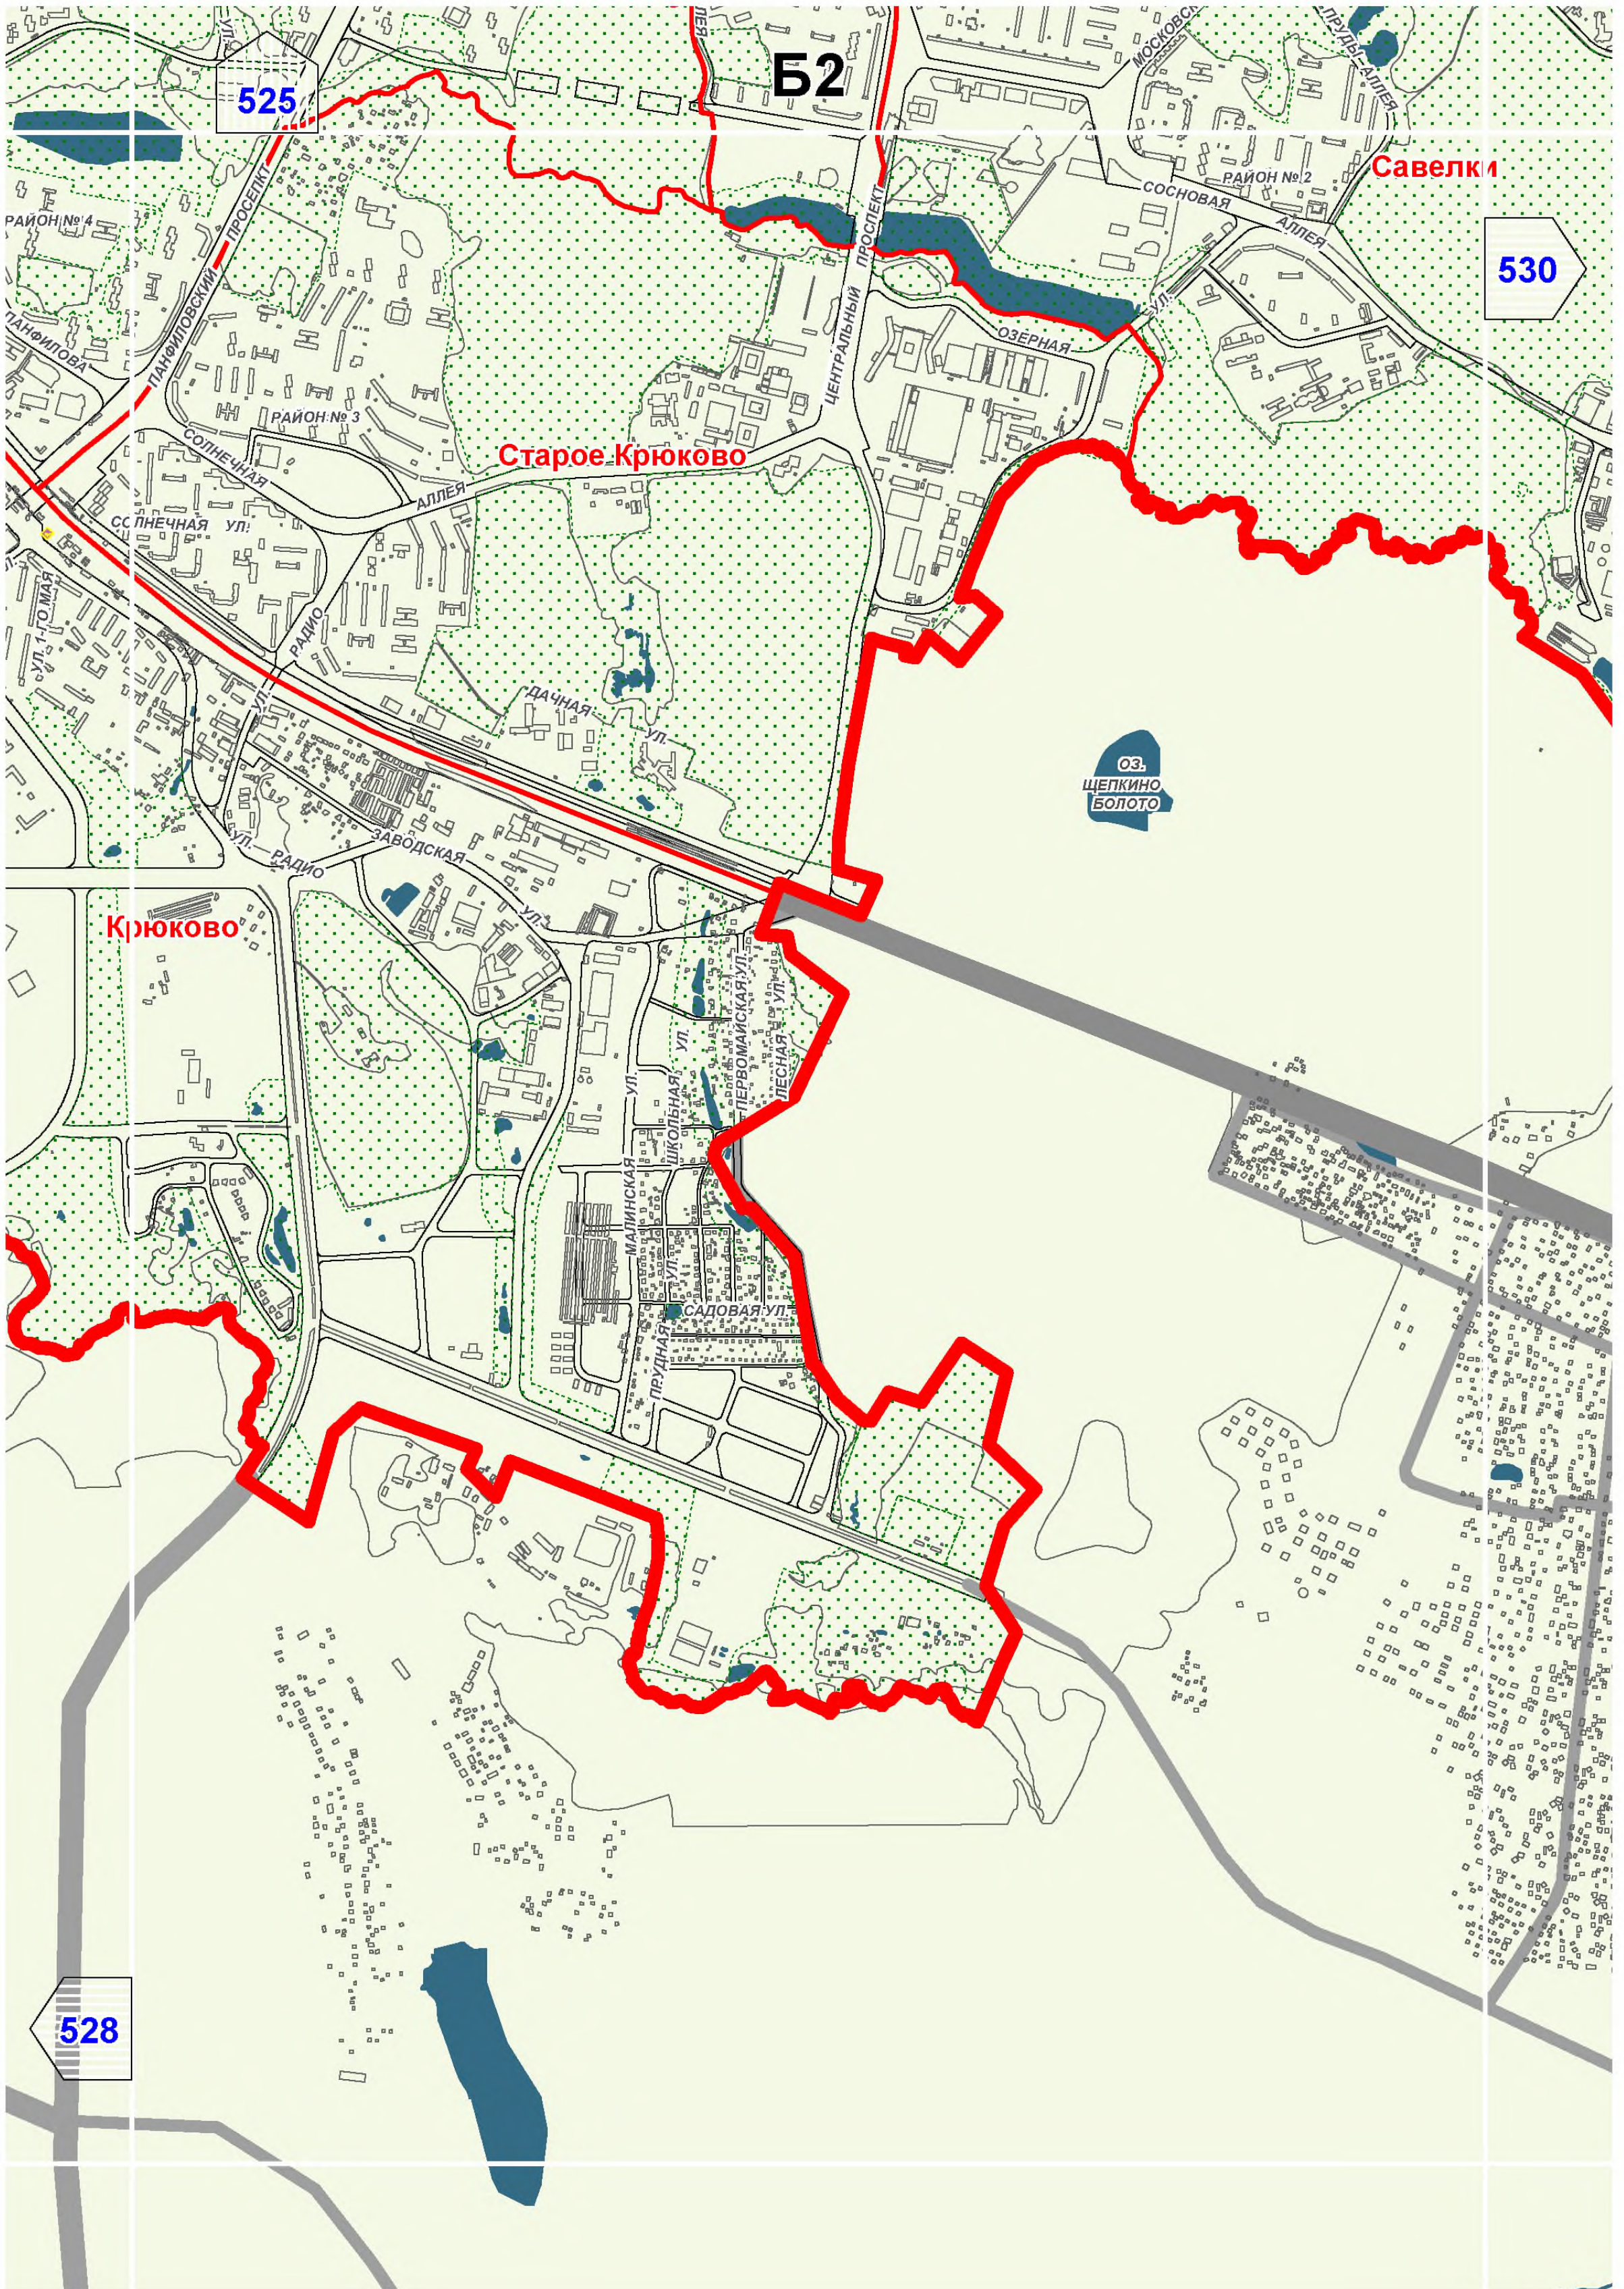

Территории и зоны охраны объектов культурного наследия

Масштаб 1:25000

СХЕМА РАСПОЛОЖЕНИЯ ЛИСТОВ КАРТЫ

МАСШТАБ 1:25000

1

- НОМЕР СТРАНИЦЫ АТЛАСА, НА КОТОРОЙ РАСПОЛОЖЕН
СООТВЕТСТВУЮЩИЙ ЛИСТ КАРТЫ

УСЛОВНЫЕ ОБОЗНАЧЕНИЯ:**ОБЪЕКТЫ КУЛЬТУРНОГО НАСЛЕДИЯ**

- федерального значения

- регионального значения

- выявленные объекты культурного наследия

- объекты культурного наследия, требующие установления

- территорий объектов культурного наследия

- охранных зон объектов культурного наследия

Савелки

530

A11

B10

544

D6

Войковский

554

СТ.М.ЛЕНИНСКИЙ ПРОСПЕКТ

Донской

Гагаринский

СТ.М.АКАДЕМИЧЕСКАЯ

Академический

СТ.М.ПРОФСОЮЗНАЯ

Котловка

СТ.М.НАГОРНАЯ