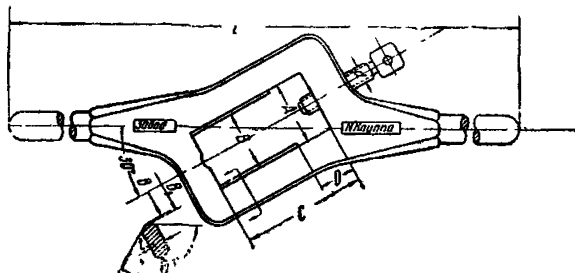

Клуппы косые

ОСТ 4258

Основные размеры

Пример обозначения клуппа № 4:

КЛУПП КОСОЙ № 4 ОСТ 4258

мм

Номера клуппов	Клупп							Винт	
	B		B _г	A	C	D	t	L	d
	Ном.	Откл.							
1	16	0,0 +0,035	17	20	40	12	7	280	6
2	20	0,0 +0,045	21	26	55	16	9	380	10
3	24	0,0 +0,045	25	31	66	19	11	480	10
4	35	0,0 +0,050	36	43	86	25	12	750	14
5	50	0,0 +0,050	52	62	125	36	20	900	16
6	65	0,0 +0,060	68	80	165	46	25	1000	20

1. Плашки и сухари — см. ОСТ 4259.

2. Размер B дан для построения предельных калибров.

Утвержден Всесоюзным комитетом по стандартизации при Совете труда и обороны 31/XII 1931 г. как рекомендуемый.