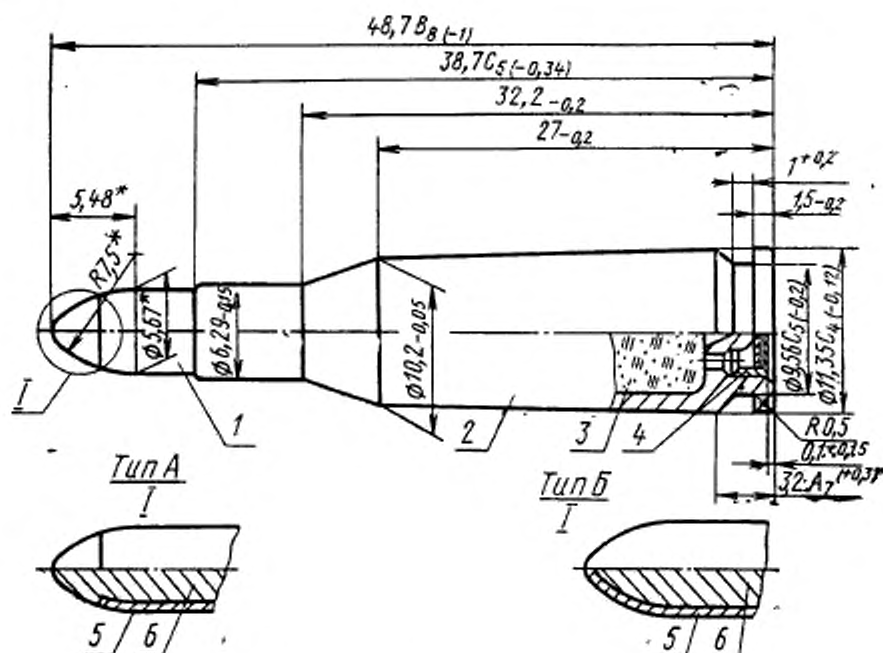

1. 1 — пуля; 2 — гильза; 3 — порох; 4 — капсюль;
   5 — оболочка; 6 — сердечник.

* Размеры для проверки приспособленным инструментом.

Пример условного обозначения охотничьего патрона типа А калибра 5,6 мм с длиной гильзы 39 мм:

Патрон охотничий 5,6×39, А, ГОСТ 20808—75

Редактор Т. В. Смька
Технический редактор В. Ю. Смирнова
Корректор Н. А. Аргунова

Сдано в набор 03.06.75 Подп. в печ. 06.08.75 0,25 п. л. Тир. 6000 Цена 1 коп.

Издательство стандартов, Москва, Д-22, Новопроспектский пер., 3
Калужская типография стандартов, ул. Московская, 256 Зак. 1229