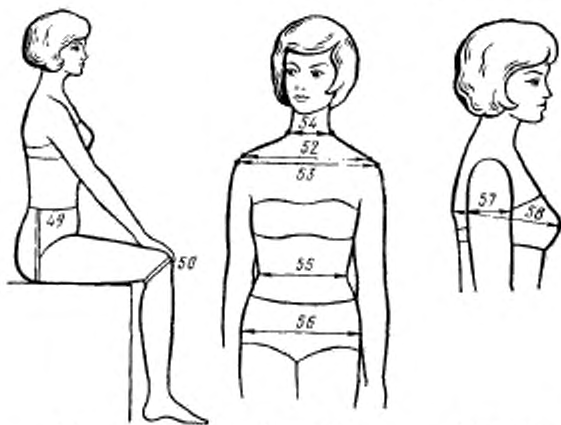

Примечание. Размерные признаки 42 «Дуга верхней части туловища через плечевую точку» и 60 «Передняя часть дуги через плечевую точку» у женщин не определяют.

Черт. 5

Черт. 6

Черт. 7

Черт. 8

Черт. 9

Черт. 10

Черт. 11

Черт. 12

Черт. 13

Черт. 14

Черт. 15

Черт. 16

Черт. 17

Черт. 18

Черт. 19

Черт. 20

(Измененная редакция, Изм. № 1).

2. РАЗМЕРНЫЕ ПРИЗНАКИ, ПРИНЯТЫЕ ДЛЯ УСТАНОВЛЕНИЯ ТИПОВЫХ ФИГУР

2.1. Типовые фигуры женщин определяют тремя размерными признаками:

ростом (размерный признак 1);

обхватом груди третьим (размерный признак 16);