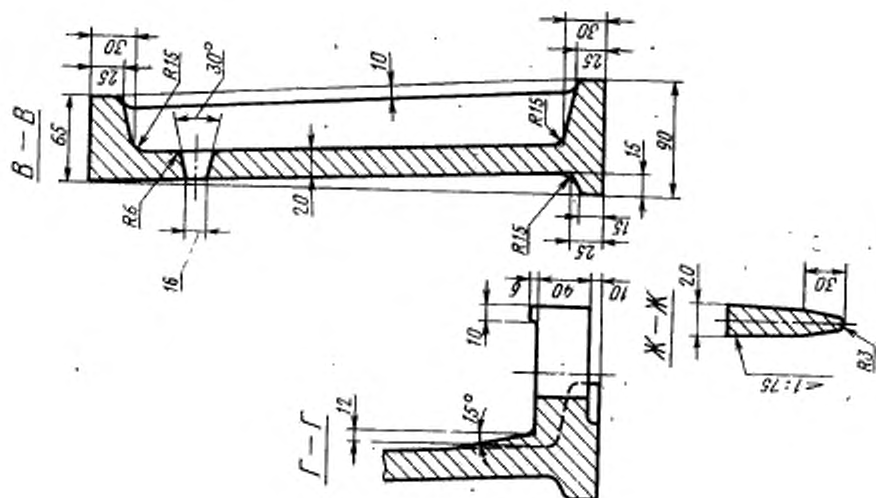

**ОПОКИ ЛИТЕЙНЫЕ ЦЕЛЬНОЛИТЫЕ ЧУГУННЫЕ
ПРЯМОУГОЛЬНЫЕ РАЗМЕРАМИ В СВЕТУ:
ДЛИНОЙ от 1600 до 2000 мм, ШИРИНОЙ 1000; 1200 мм,
ВЫСОТОЙ от 200 до 400 мм**

Конструкция и размеры

Rectangular iron all-cast moulding boxes having inside dimensions:
length from 1600 to 2000 mm, width 1000; 1200 mm,
height from 200 to 400 mm.
Construction and dimensions

**ГОСТ
15010-69***

Взамен
МН 2015-61

Постановлением Комитета стандартов, мер и измерительных приборов при Совете Министров СССР от 23 сентября 1969 г.
№ 1062 срок введения установлен

с 01.01 1971 г.

Проверен в 1980 г. Срок действия ограничен

При H свыше 250 мм

Исполнение 1

Исполнение 2

Размеры в мм

Обозначение олов Исполнения	Прилагаемость		L	B	H (пред. откл. $\pm 1,5$)	A		L ₁	L ₂	B ₁	B ₂	l	t ₁	t ₂	a	b	b ₁	h	h ₁	Количество рядов винти- ляционных отверстий	Масса, кг	
	1	2				Номи. откл.	Пред. откл.															
0270-0211	0270-0212			200														120	60			570
0213	0214			250														150	85	2		609
0215	0216		1000	300				1180	1300				450		200		250	180	70	3		645
0217	0218			350														210	55			683
0219	0220			400								1300	48)		260			240	80	4		721
0221	0222		1600	200			1760	$\pm 0,5$	1780	2160								120	60			596
0223	0224			250														150	85	2		640
0225	0226		1200	300				1380	1500				550		240		300	180	70	3		681
0227	0228			350														210	55			720
0270-0229	0270-0230			400														240	80	4		760