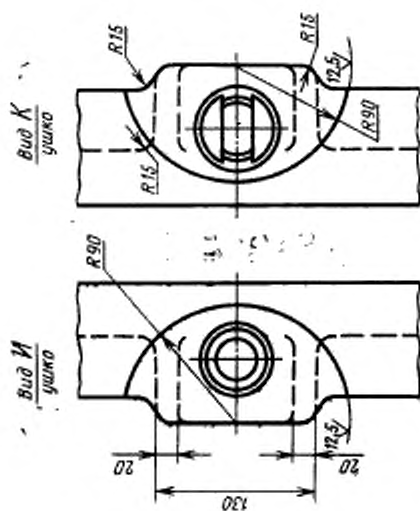

**ОПОКИ ЛИТЕЙНЫЕ ЦЕЛЬНОЛИТЫЕ ЧУГУННЫЕ
ПРЯМОУГОЛЬНЫЕ РАЗМЕРАМИ В СВЕТУ:
ДЛИНОЙ от 1600 до 2000 мм, ШИРИНОЙ 1000; 1200 мм,
ВЫСОТОЙ от 200 до 400 мм**

Конструкция и размеры

Rectangular iron all-cast moulding boxes having inside dimensions:
length from 1600 to 2000 mm, width 1000; 1200 mm,
height from 200 to 400 mm.
Construction and dimensions

Стандарт не распространяется на опоки, применяемые при формовке методом прессования под высоким удельным давлением.

2. Конструкция и размеры опок должны соответствовать указанным на чертеже и в таблице.

При H свыше 250 мм

Исполнение 1

Исполнение 2

Размеры в мм

Обозначение олов Исполнения	Прилагаемость		L	B	H (пред. откл. $\pm 1,5$)	A		L ₁	L ₂	B ₁	B ₂	l	t ₁	t ₂	a	b	b ₁	h	h ₁	Количество рядов винти- ляционных отверстий	Масса, кг	
	1	2				Номи. откл.	Пред. откл.															
0270-0211	0270-0212			200														120	60			570
0213	0214			250														150	85	2		609
0215	0216		1000	300				1180	1300				450		200		250	180	70	3		645
0217	0218			350														210	55			683
0219	0220			400								1300	48)		260			240	80	4		721
0221	0222		1600	200			1760	$\pm 0,5$	1780	2160								120	60			596
0223	0224			250														150	85	2		640
0225	0226		1200	300				1380	1500				550		240		300	180	70	3		681
0227	0228			350														210	55			720
0270-0229	0270-0230			400														240	80	4		760