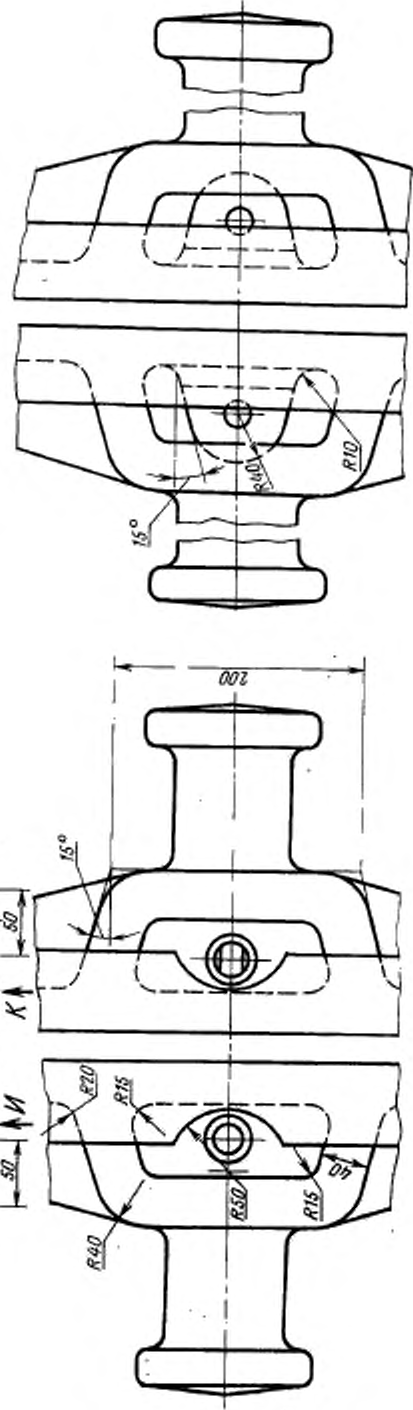

**ОПОКИ ЛИТЕЙНЫЕ ЦЕЛЬНОЛИТЫЕ ЧУГУННЫЕ
ПРЯМОУГОЛЬНЫЕ РАЗМЕРАМИ В СВЕТУ:
ДЛИНОЙ от 1600 до 2000 мм, ШИРИНОЙ 1000; 1200 мм,
ВЫСОТОЙ от 200 до 400 мм**

Конструкция и размеры

Rectangular iron all-cast moulding boxes having inside dimensions:
length from 1600 to 2000 mm, width 1000; 1200 mm,
height from 200 to 400 mm.
Construction and dimensions

При H свыше 250 мм

Исполнение 1

Исполнение 2

Размеры в мм

Обозначение олов Исполнения	Прилагаемость		L	B	H (пред. откл. $\pm 1,5$)	A		L ₁	L ₂	B ₁	B ₂	l	t ₁	t ₂	a	b	b ₁	h	h ₁	Количество рядов винти- ляционных отверстий	Масса, кг	
	1	2				Номи. откл.	Пред. откл.															
0270-0211	0270-0212			200														120	60			570
0213	0214			250														150	85	2		609
0215	0216		1000	300				1180	1300				450		200		250	180	70	3		645
0217	0218			350														210	55			683
0219	0220			400								1300	48)		260			240	80	4		721
0221	0222		1600	200			1760	$\pm 0,5$	1780	2160								120	60			596
0223	0224			250														150	85	2		640
0225	0226		1200	300				1380	1500				550		240		300	180	70	3		681
0227	0228			350														210	55			720
0270-0229	0270-0230			400														240	80	4		760