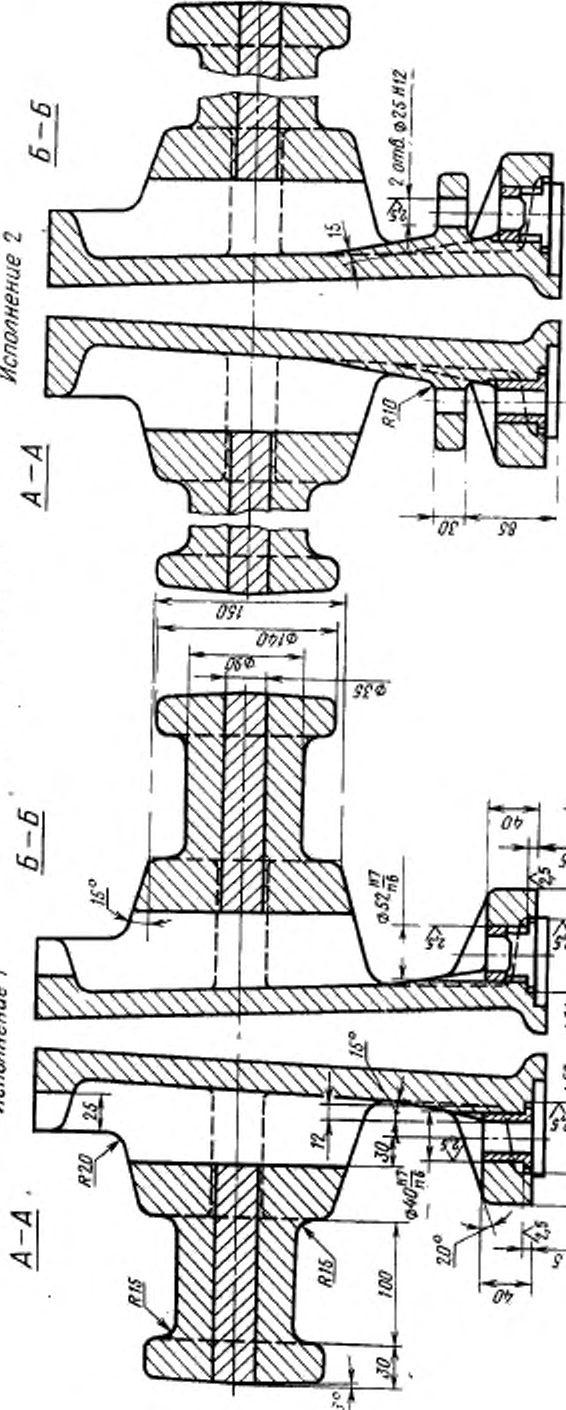

**ОПОКИ ЛИТЕЙНЫЕ ЦЕЛЬНОЛИТЫЕ ЧУГУННЫЕ
ПРЯМОУГОЛЬНЫЕ РАЗМЕРАМИ В СВЕТУ:
ДЛИНОЙ от 1600 до 2000 мм, ШИРИНОЙ 1000; 1200 мм,
ВЫСОТОЙ от 200 до 400 мм**

Конструкция и размеры

Rectangular iron all-cast moulding boxes having inside dimensions:
length from 1600 to 2000 mm, width 1000; 1200 mm,
height from 200 to 400 mm.
Construction and dimensions

Стандарт не распространяется на опоки, применяемые при формовке методом прессования под высоким удельным давлением.

2. Конструкция и размеры опок должны соответствовать указанным на чертеже и в таблице.

При H свыше 250 мм

Исполнение 1

Исполнение 2

Размеры в мм

Обозначение олов Исполнения	Прилагаемость		L	B	H (пред. откл. $\pm 1,5$)	A		L ₁	L ₂	B ₁	B ₂	l	t ₁	t ₂	a	b	b ₁	h	h ₁	Количество рядов винти- ляционных отверстий	Масса, кг	
	1	2				Номи. откл.	Пред. откл.															
0270-0211	0270-0212			200														120	60			570
0213	0214			250														150	85	2		609
0215	0216		1000	300				1180	1300				450		200		250	180	70	3		645
0217	0218			350														210	55			683
0219	0220			400								1300	48)		260			240	80	4		721
0221	0222		1600	200			1760	$\pm 0,5$	1780	2160								120	60			596
0223	0224			250														150	85	2		640
0225	0226		1200	300				1380	1500				550		240		300	180	70	3		681
0227	0228			350														210	55			720
0270-0229	0270-0230			400														240	80	4		760