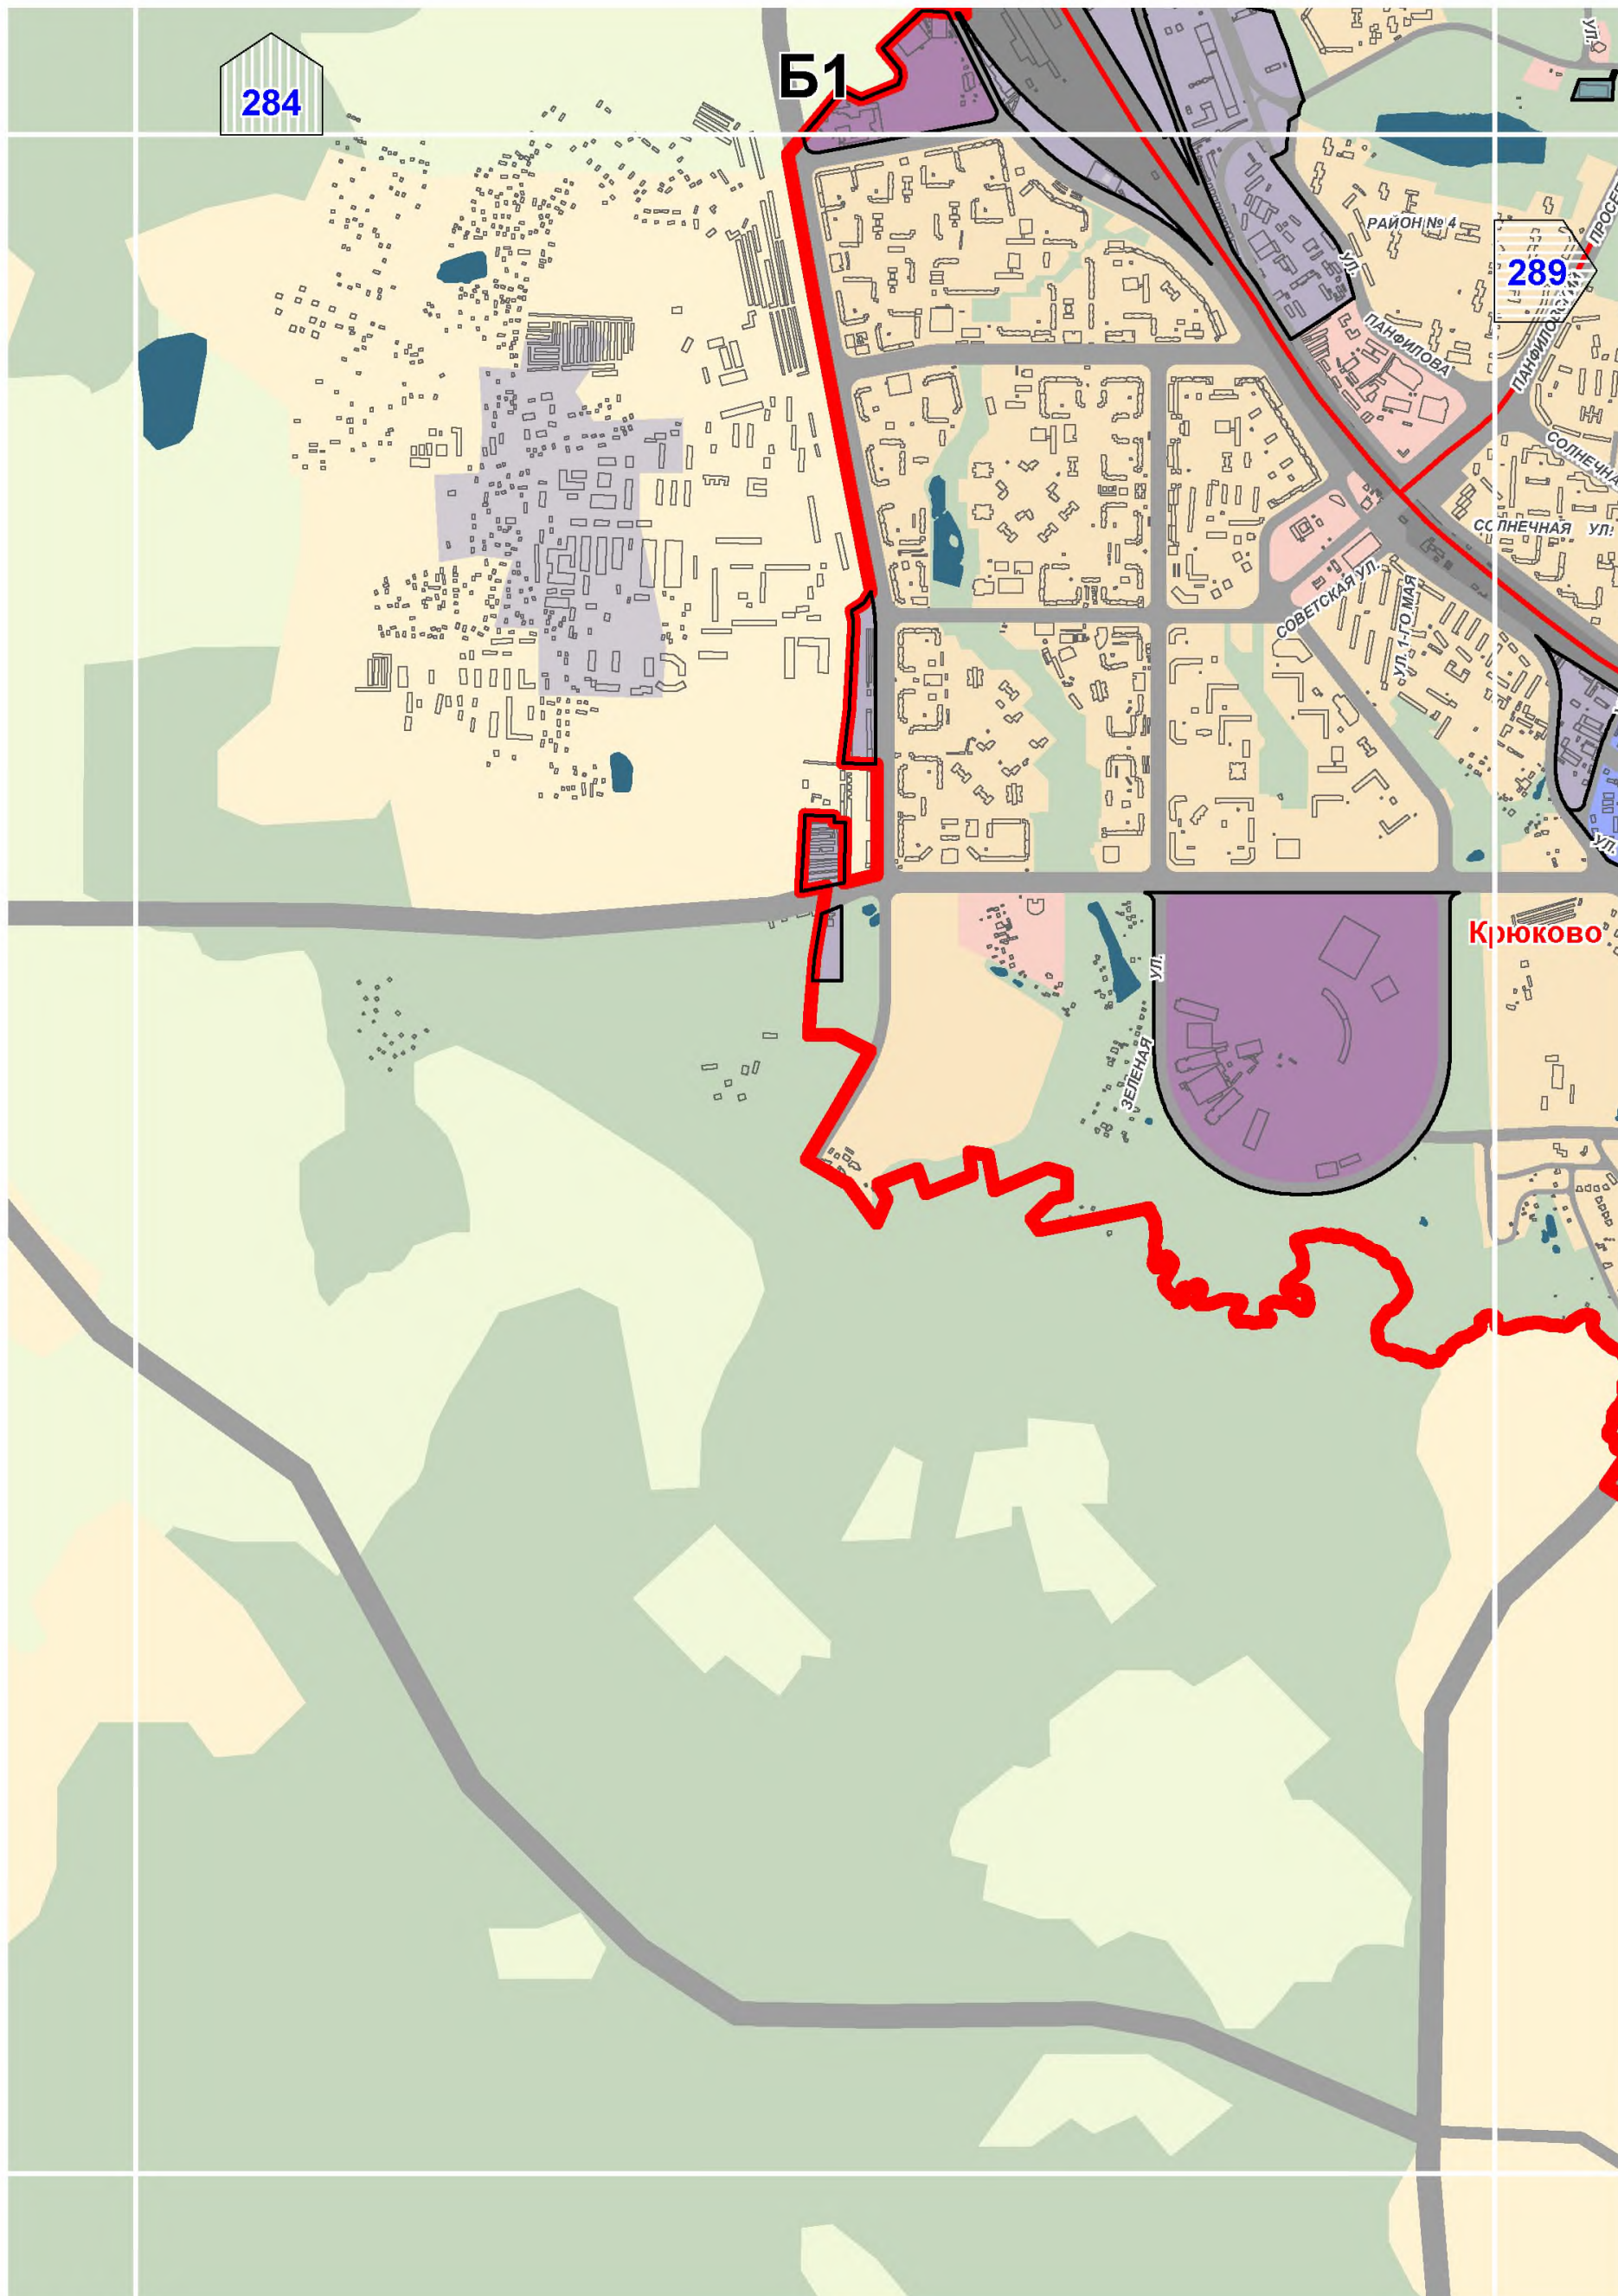

СХЕМА РАСПОЛОЖЕНИЯ ЛИСТОВ КАРТЫ

МАСШТАБ 1:25000

1

- НОМЕР СТРАНИЦЫ АТЛАСА, НА КОТОРОЙ РАСПОЛОЖЕН
СООТВЕТСТВУЮЩИЙ ЛИСТ КАРТЫ

УСЛОВНЫЕ ОБОЗНАЧЕНИЯ:**ЗОНЫ ПЛАНИРУЕМОГО РАЗМЕЩЕНИЯ ОБЪЕКТОВ КАПИТАЛЬНОГО СТРОИТЕЛЬСТВА ПРОИЗВОДСТВЕННОГО НАЗНАЧЕНИЯ**

A1

A2

286

284

289

Савелки

A3

A11

Лосиноостровский

Г4

295

303

Митино

Ст. Митино

311

Медведковская ул.
300