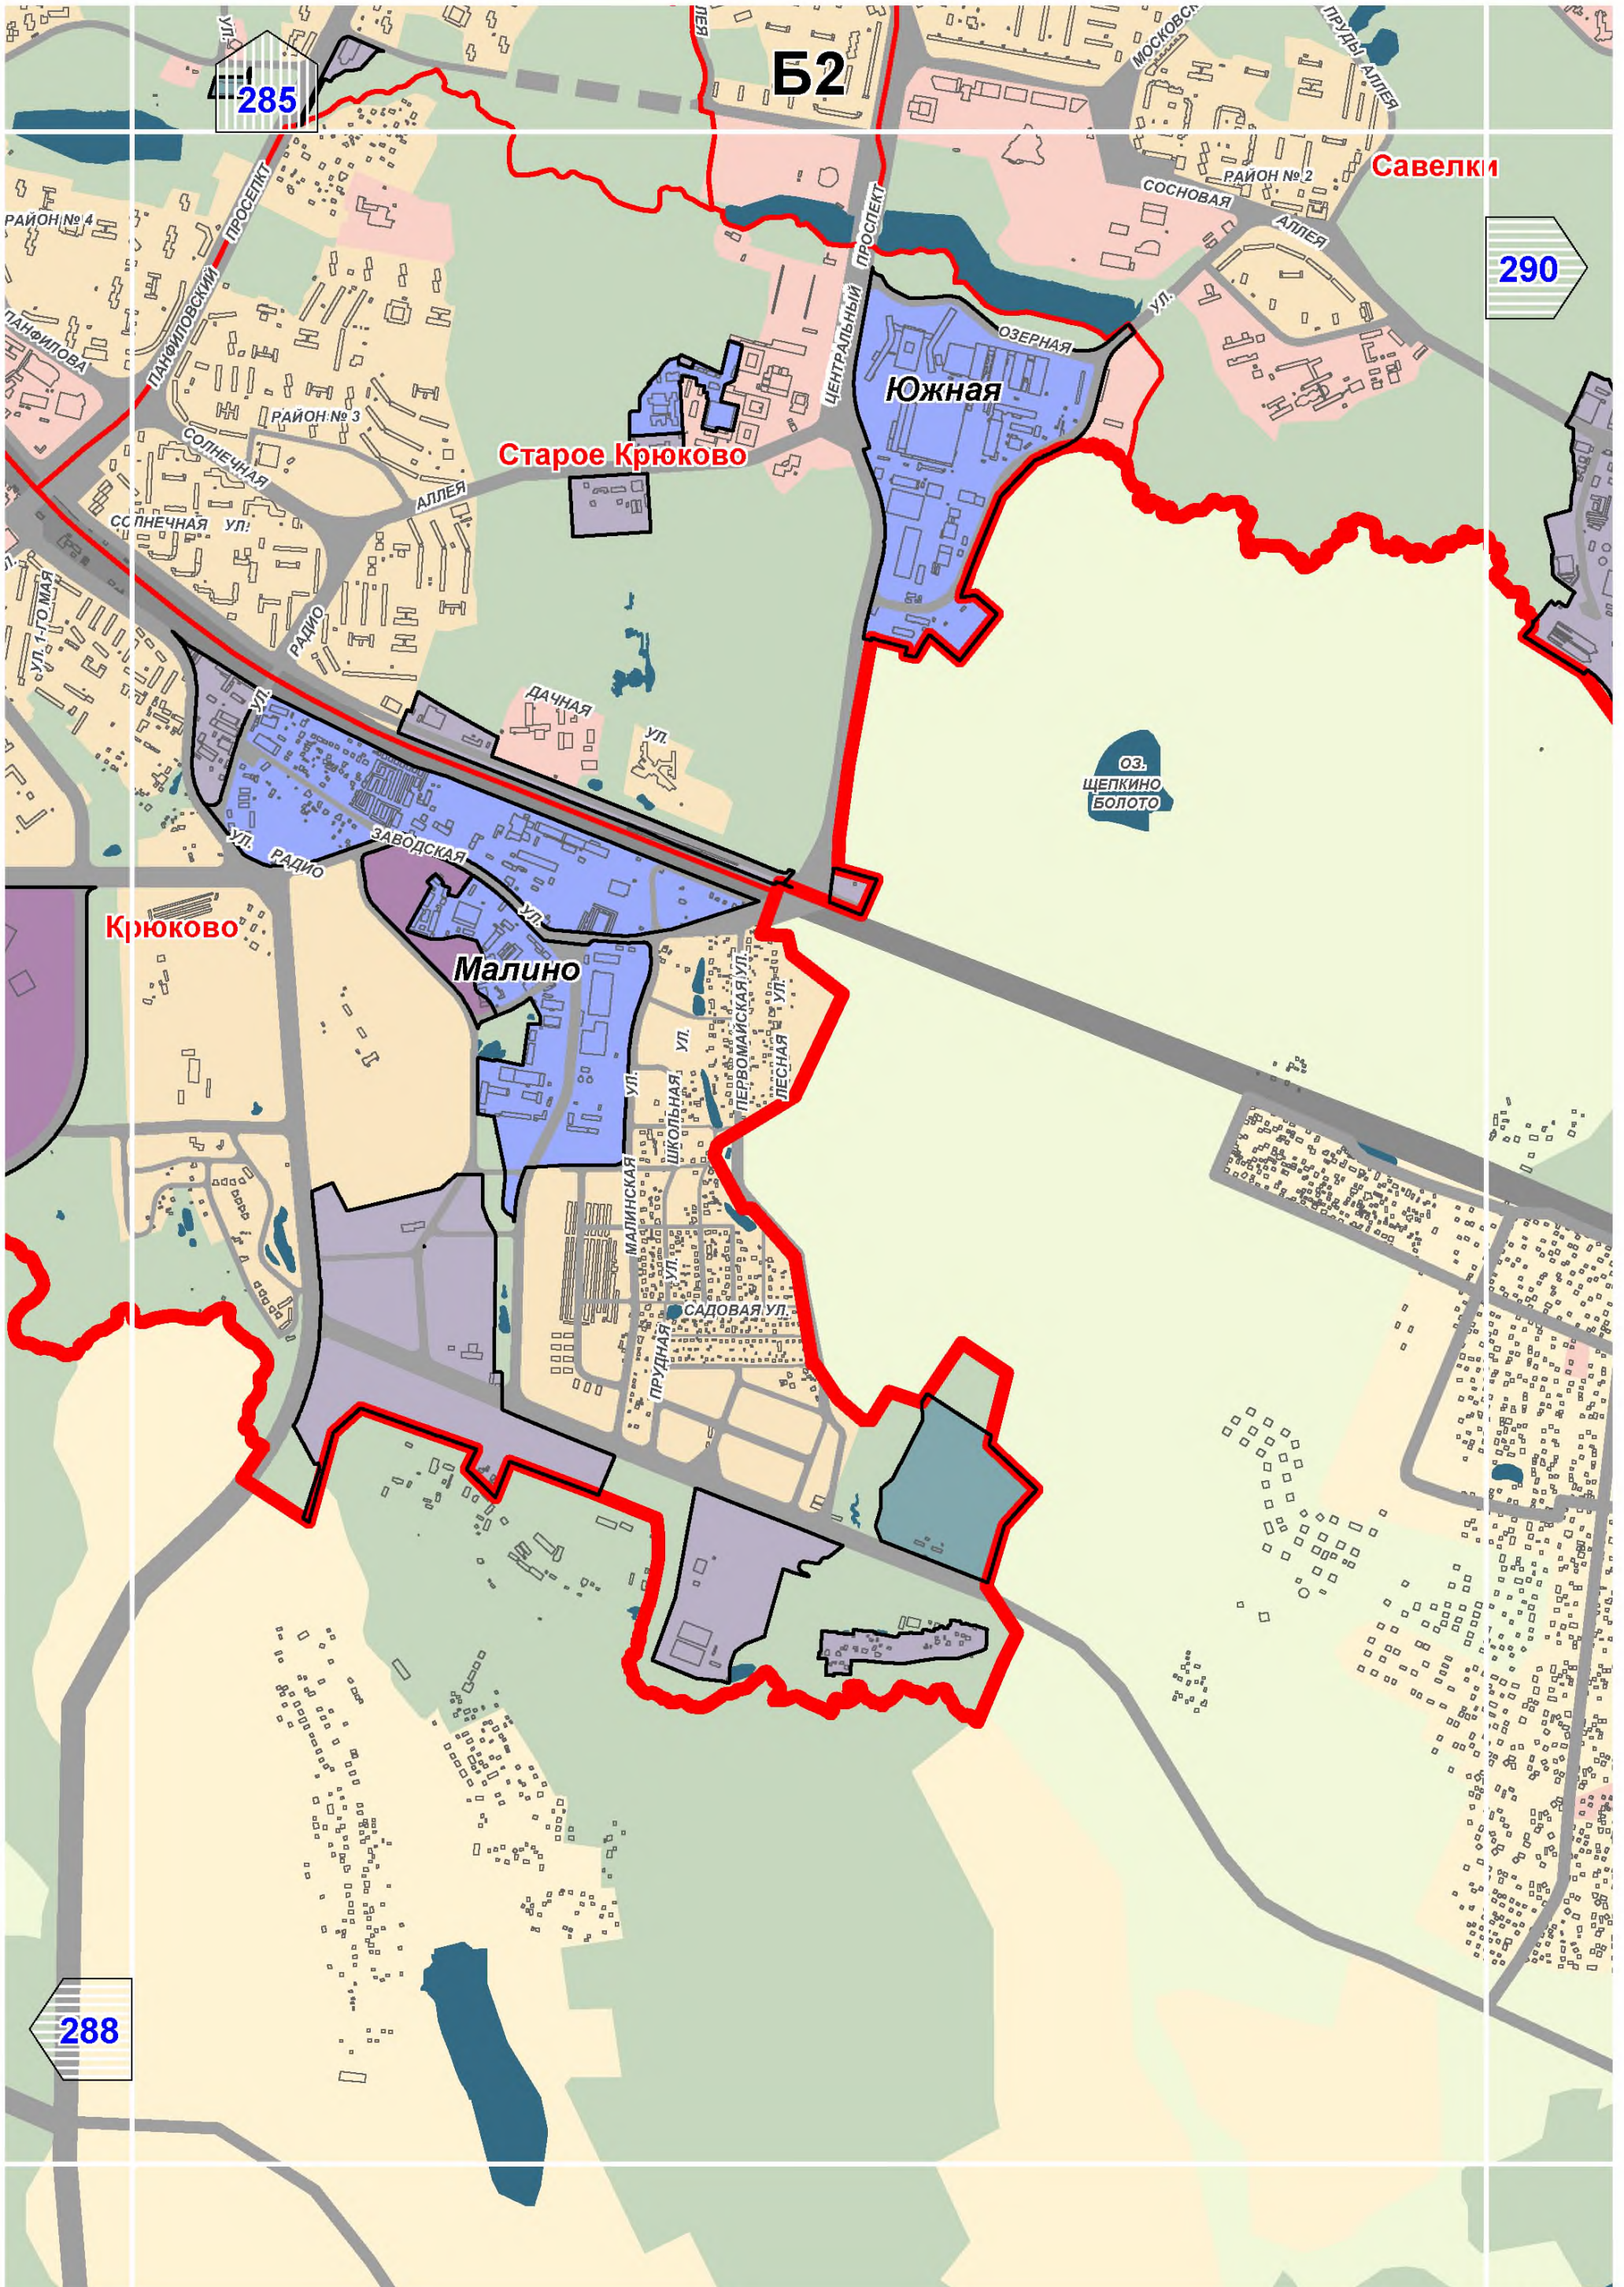

СХЕМА РАСПОЛОЖЕНИЯ ЛИСТОВ КАРТЫ

МАСШТАБ 1:25000

1

- НОМЕР СТРАНИЦЫ АТЛАСА, НА КОТОРОЙ РАСПОЛОЖЕН
СООТВЕТСТВУЮЩИЙ ЛИСТ КАРТЫ

УСЛОВНЫЕ ОБОЗНАЧЕНИЯ:**ЗОНЫ ПЛАНИРУЕМОГО РАЗМЕЩЕНИЯ ОБЪЕКТОВ КАПИТАЛЬНОГО СТРОИТЕЛЬСТВА ПРОИЗВОДСТВЕННОГО НАЗНАЧЕНИЯ**

A1

A2

286

284

289

Савелки

A3

A11

Лосиноостровский

Г4

295

303

Митино

Ст. Митино

311

Медведковская ул.
300