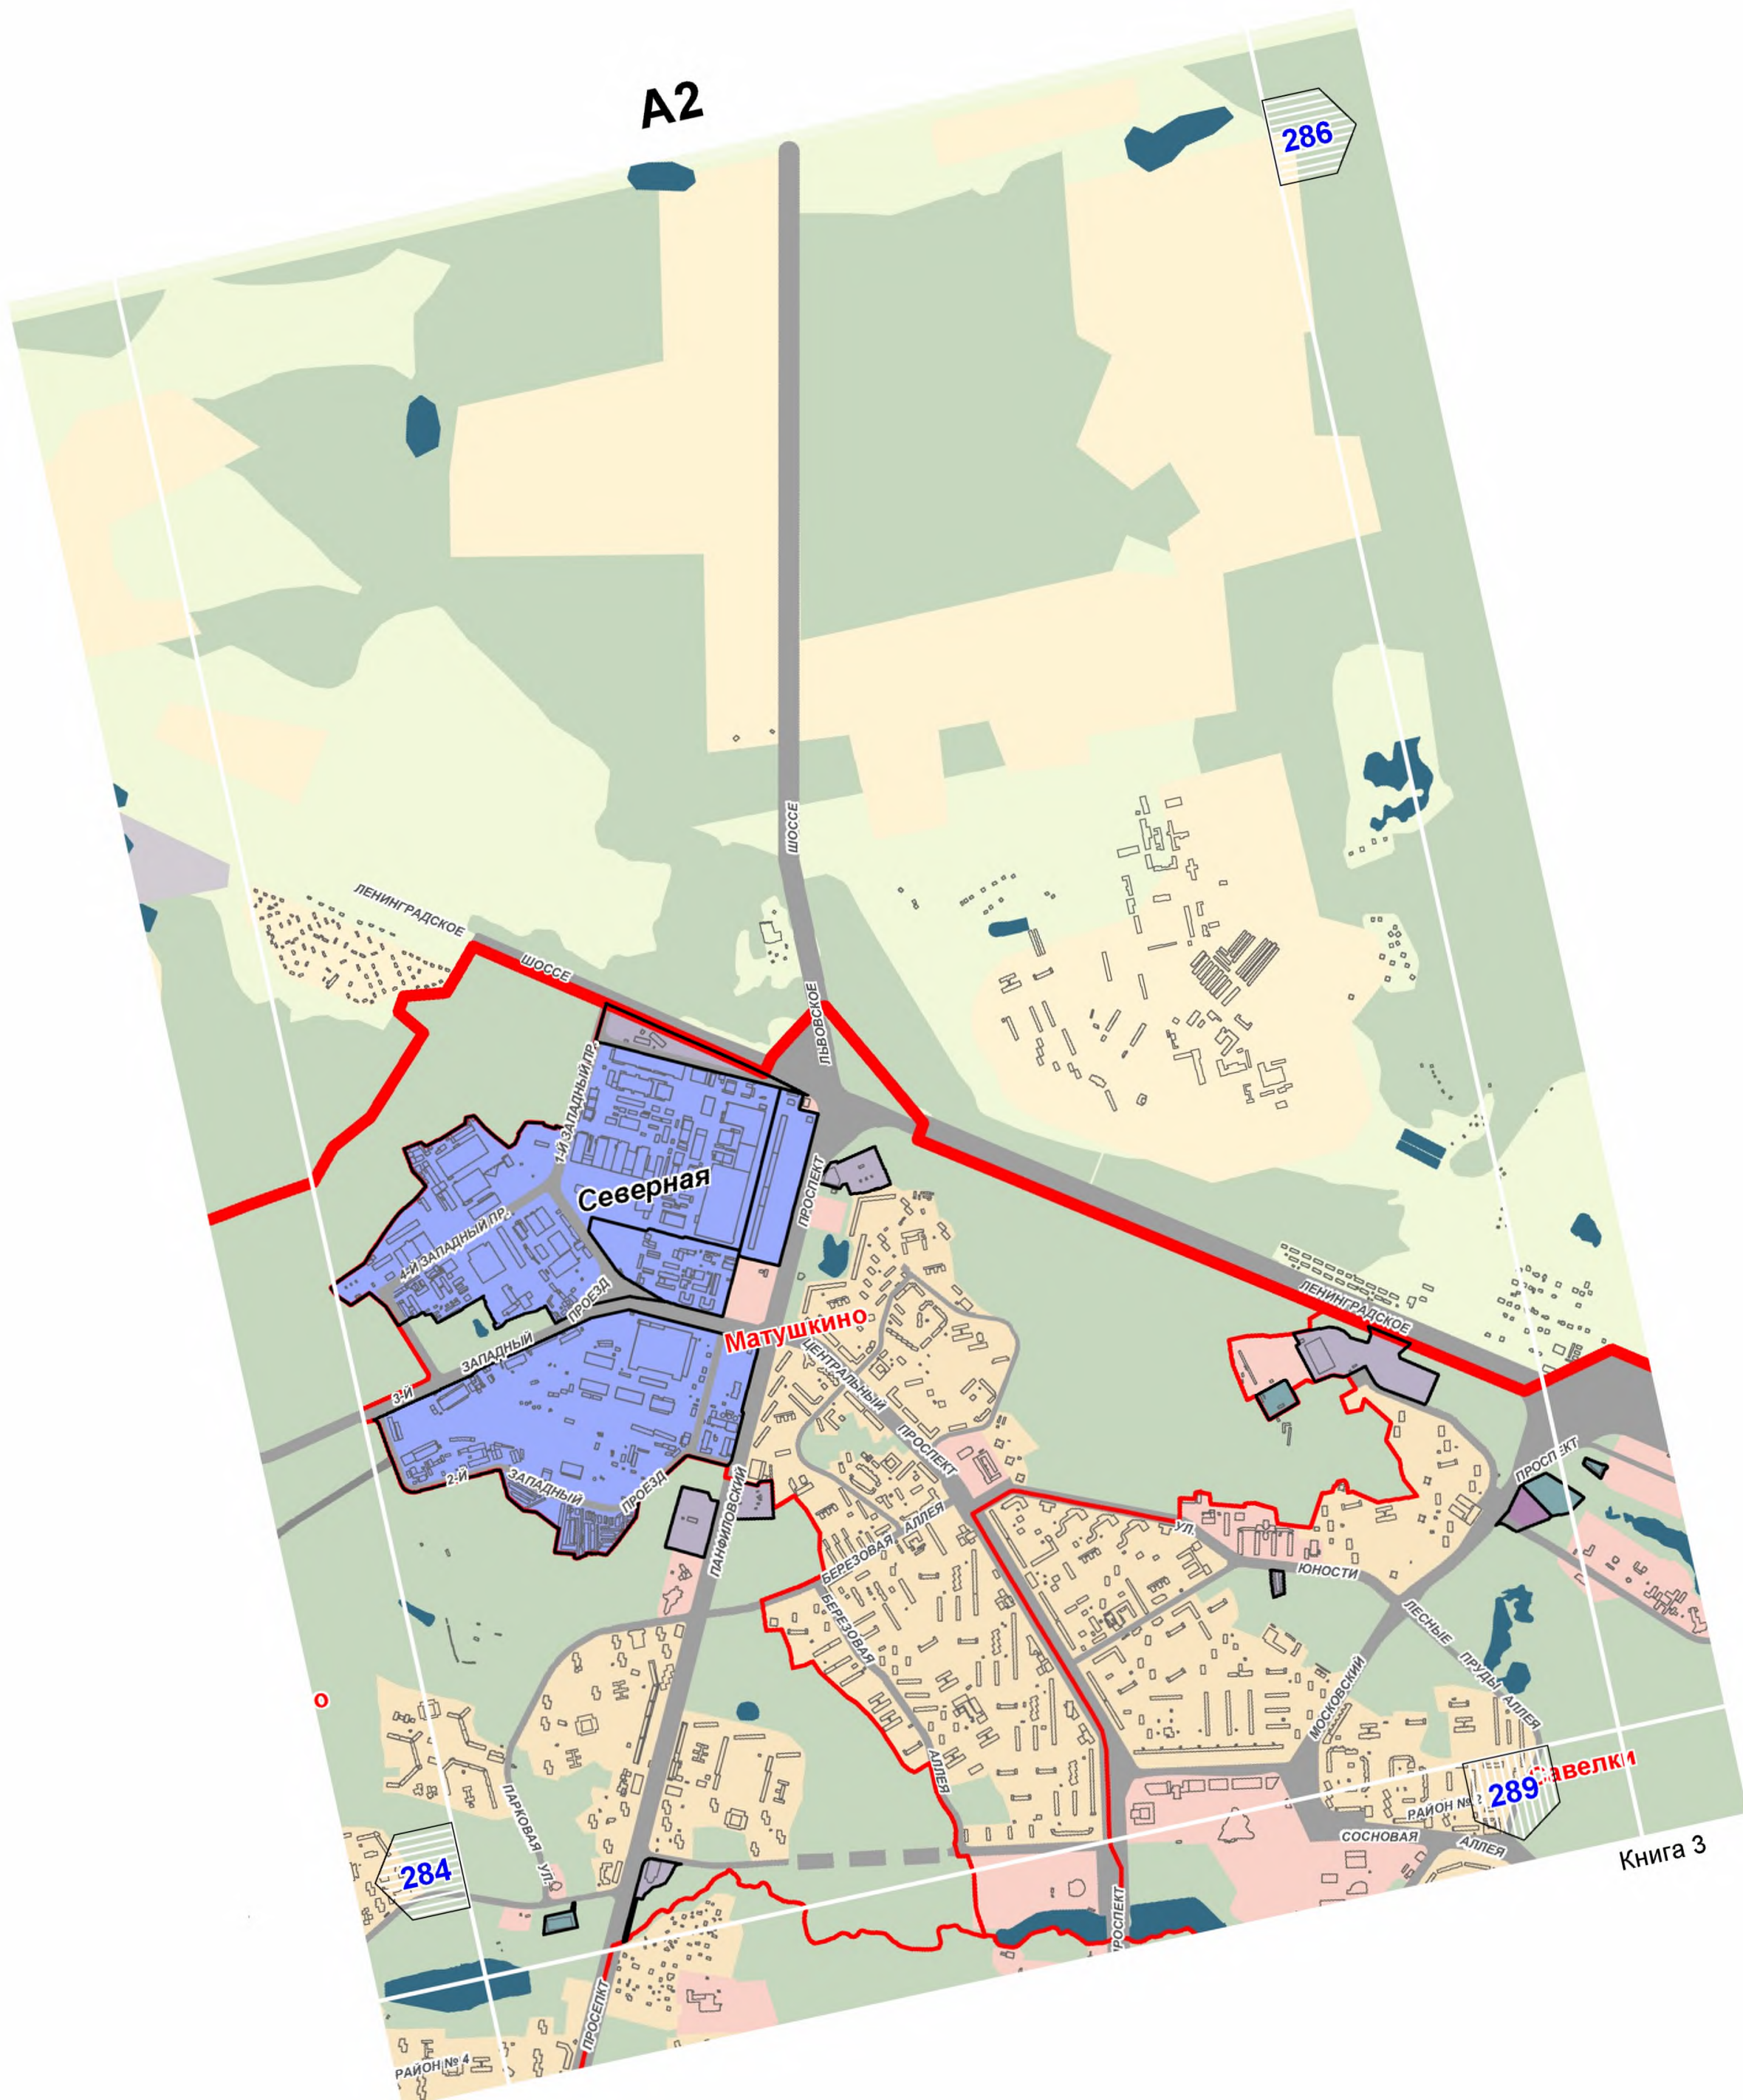

СХЕМА РАСПОЛОЖЕНИЯ ЛИСТОВ КАРТЫ

МАСШТАБ 1:25000

1

- НОМЕР СТРАНИЦЫ АТЛАСА, НА КОТОРОЙ РАСПОЛОЖЕН
СООТВЕТСТВУЮЩИЙ ЛИСТ КАРТЫ

УСЛОВНЫЕ ОБОЗНАЧЕНИЯ:**ЗОНЫ ПЛАНИРУЕМОГО РАЗМЕЩЕНИЯ ОБЪЕКТОВ КАПИТАЛЬНОГО СТРОИТЕЛЬСТВА ПРОИЗВОДСТВЕННОГО НАЗНАЧЕНИЯ**

-  - в составе многофункциональных общественных зон
-  - в составе промышленных зон
-  - в составе коммунальных зон
-  - в составе специальных зон

Предусмотренные Генеральным планом города Москвы мероприятия по планированию строительства, реконструкции объектов капитального строительства, капитального ремонта, затрагивающие конструктивные элементы зданий, сооружений, не распространяются на территории памятников и ансамблей, включенных в единый государственный реестр объектов культурного наследия, на территории вновь выявленных объектов культурного наследия, а также на территории в габаритах указанных объектов, для которых границы территорий объектов культурного наследия не установлены

A1

A2

286

284

289

Савелки

A3

A11

Лосиноостровский

Г4

295

303

Митино

Ст. Митино

311

Медведковская ул.
300