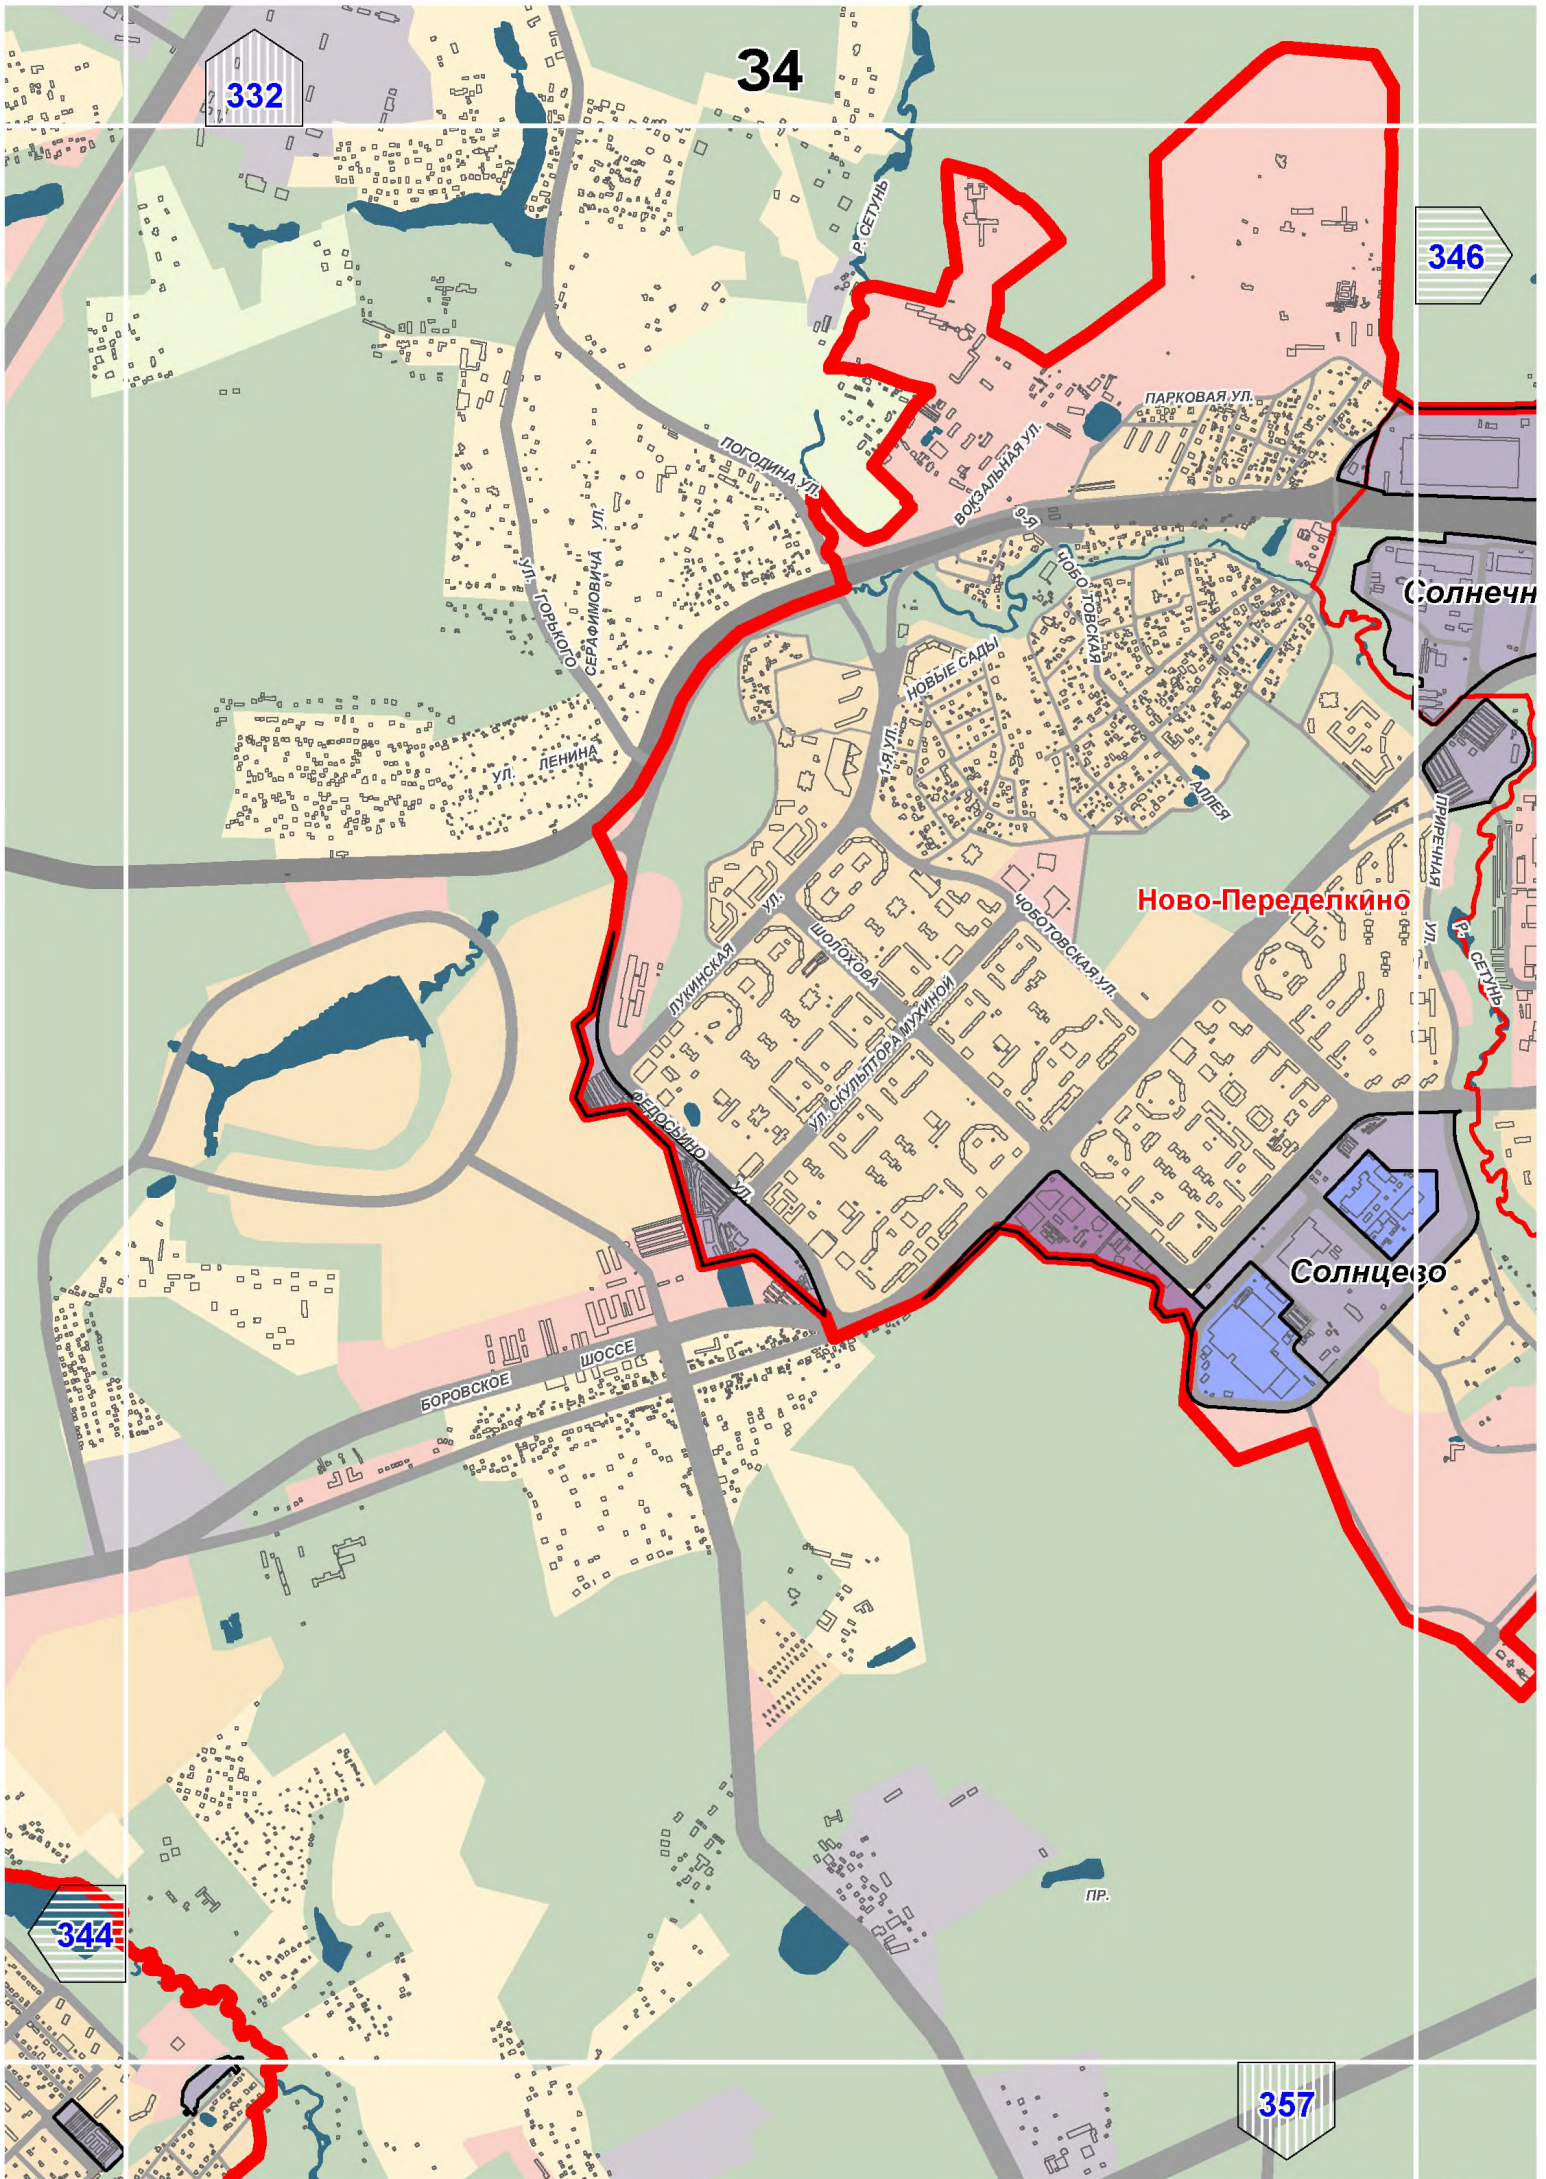

34

332

346

Ново-Переделкино

Солнцево

344

357