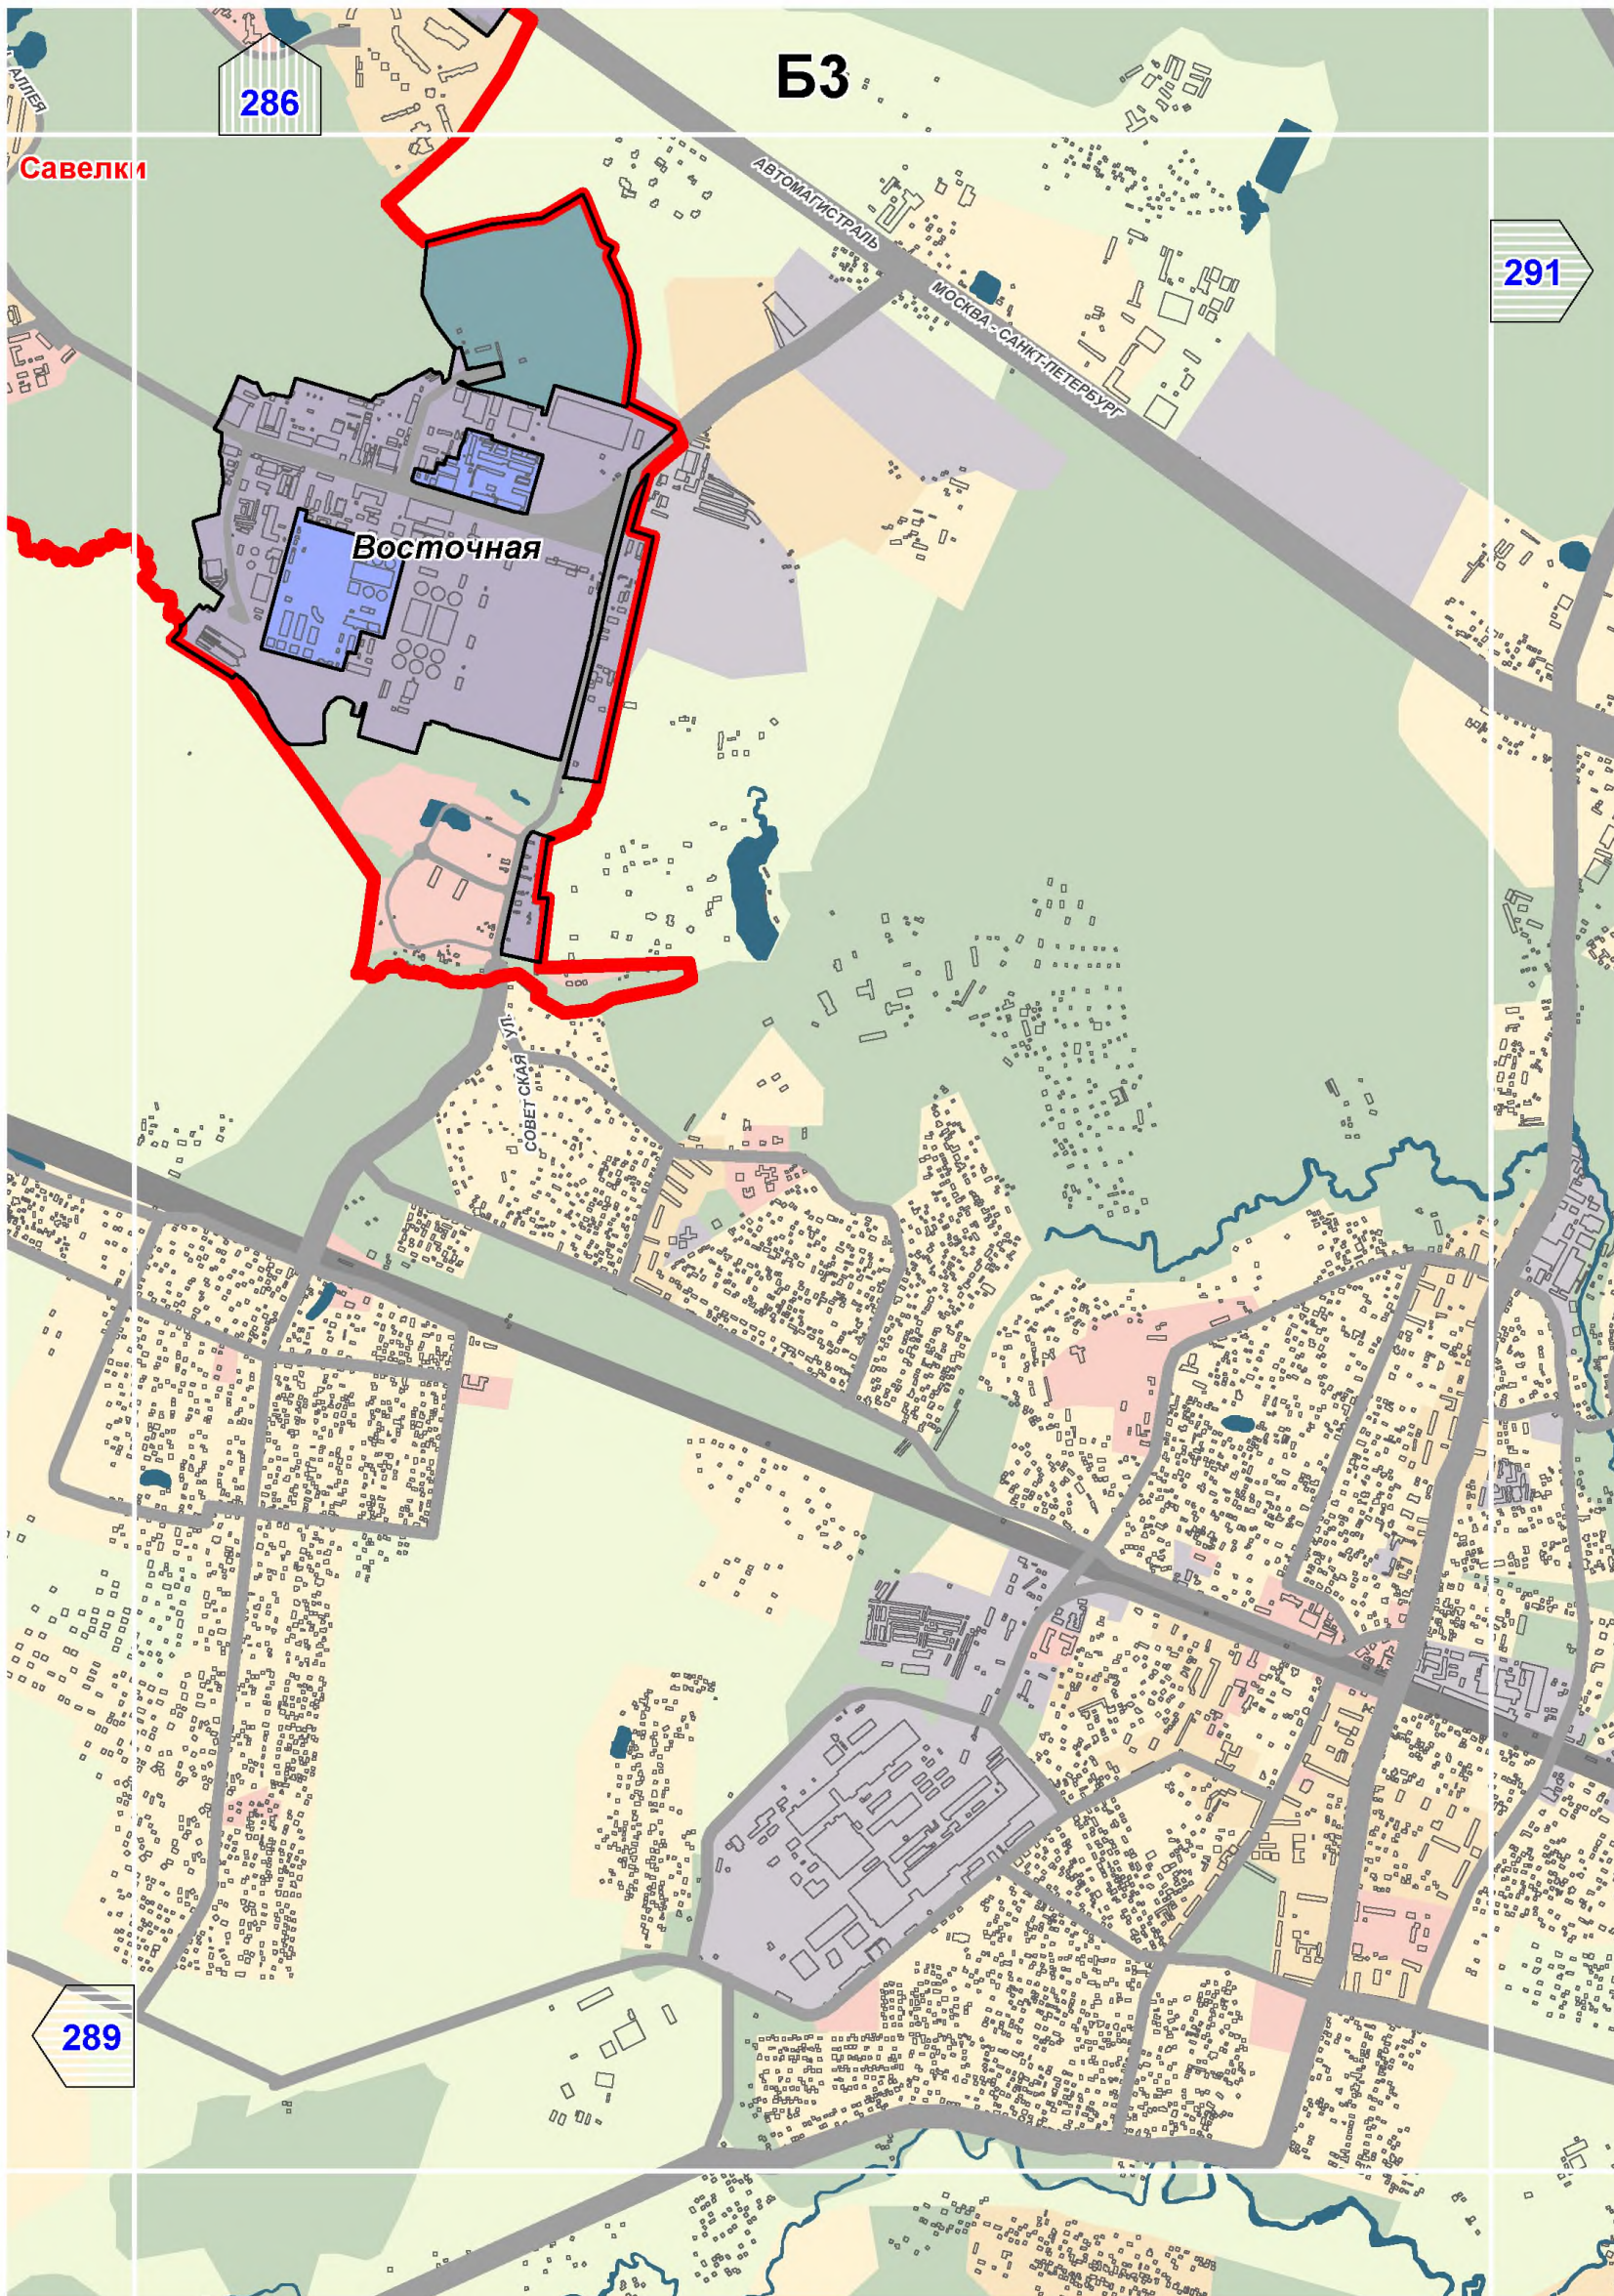

СХЕМА РАСПОЛОЖЕНИЯ ЛИСТОВ КАРТЫ

МАСШТАБ 1:25000

1

- НОМЕР СТРАНИЦЫ АТЛАСА, НА КОТОРОЙ РАСПОЛОЖЕН
СООТВЕТСТВУЮЩИЙ ЛИСТ КАРТЫ

УСЛОВНЫЕ ОБОЗНАЧЕНИЯ:**ЗОНЫ ПЛАНИРУЕМОГО РАЗМЕЩЕНИЯ ОБЪЕКТОВ КАПИТАЛЬНОГО СТРОИТЕЛЬСТВА ПРОИЗВОДСТВЕННОГО НАЗНАЧЕНИЯ**

A1

A2

286

284

289

Савелки

A3

A11

Лосиноостровский

Г4

295

303

Митино

Ст. Митино

311

Медведковская ул.
300