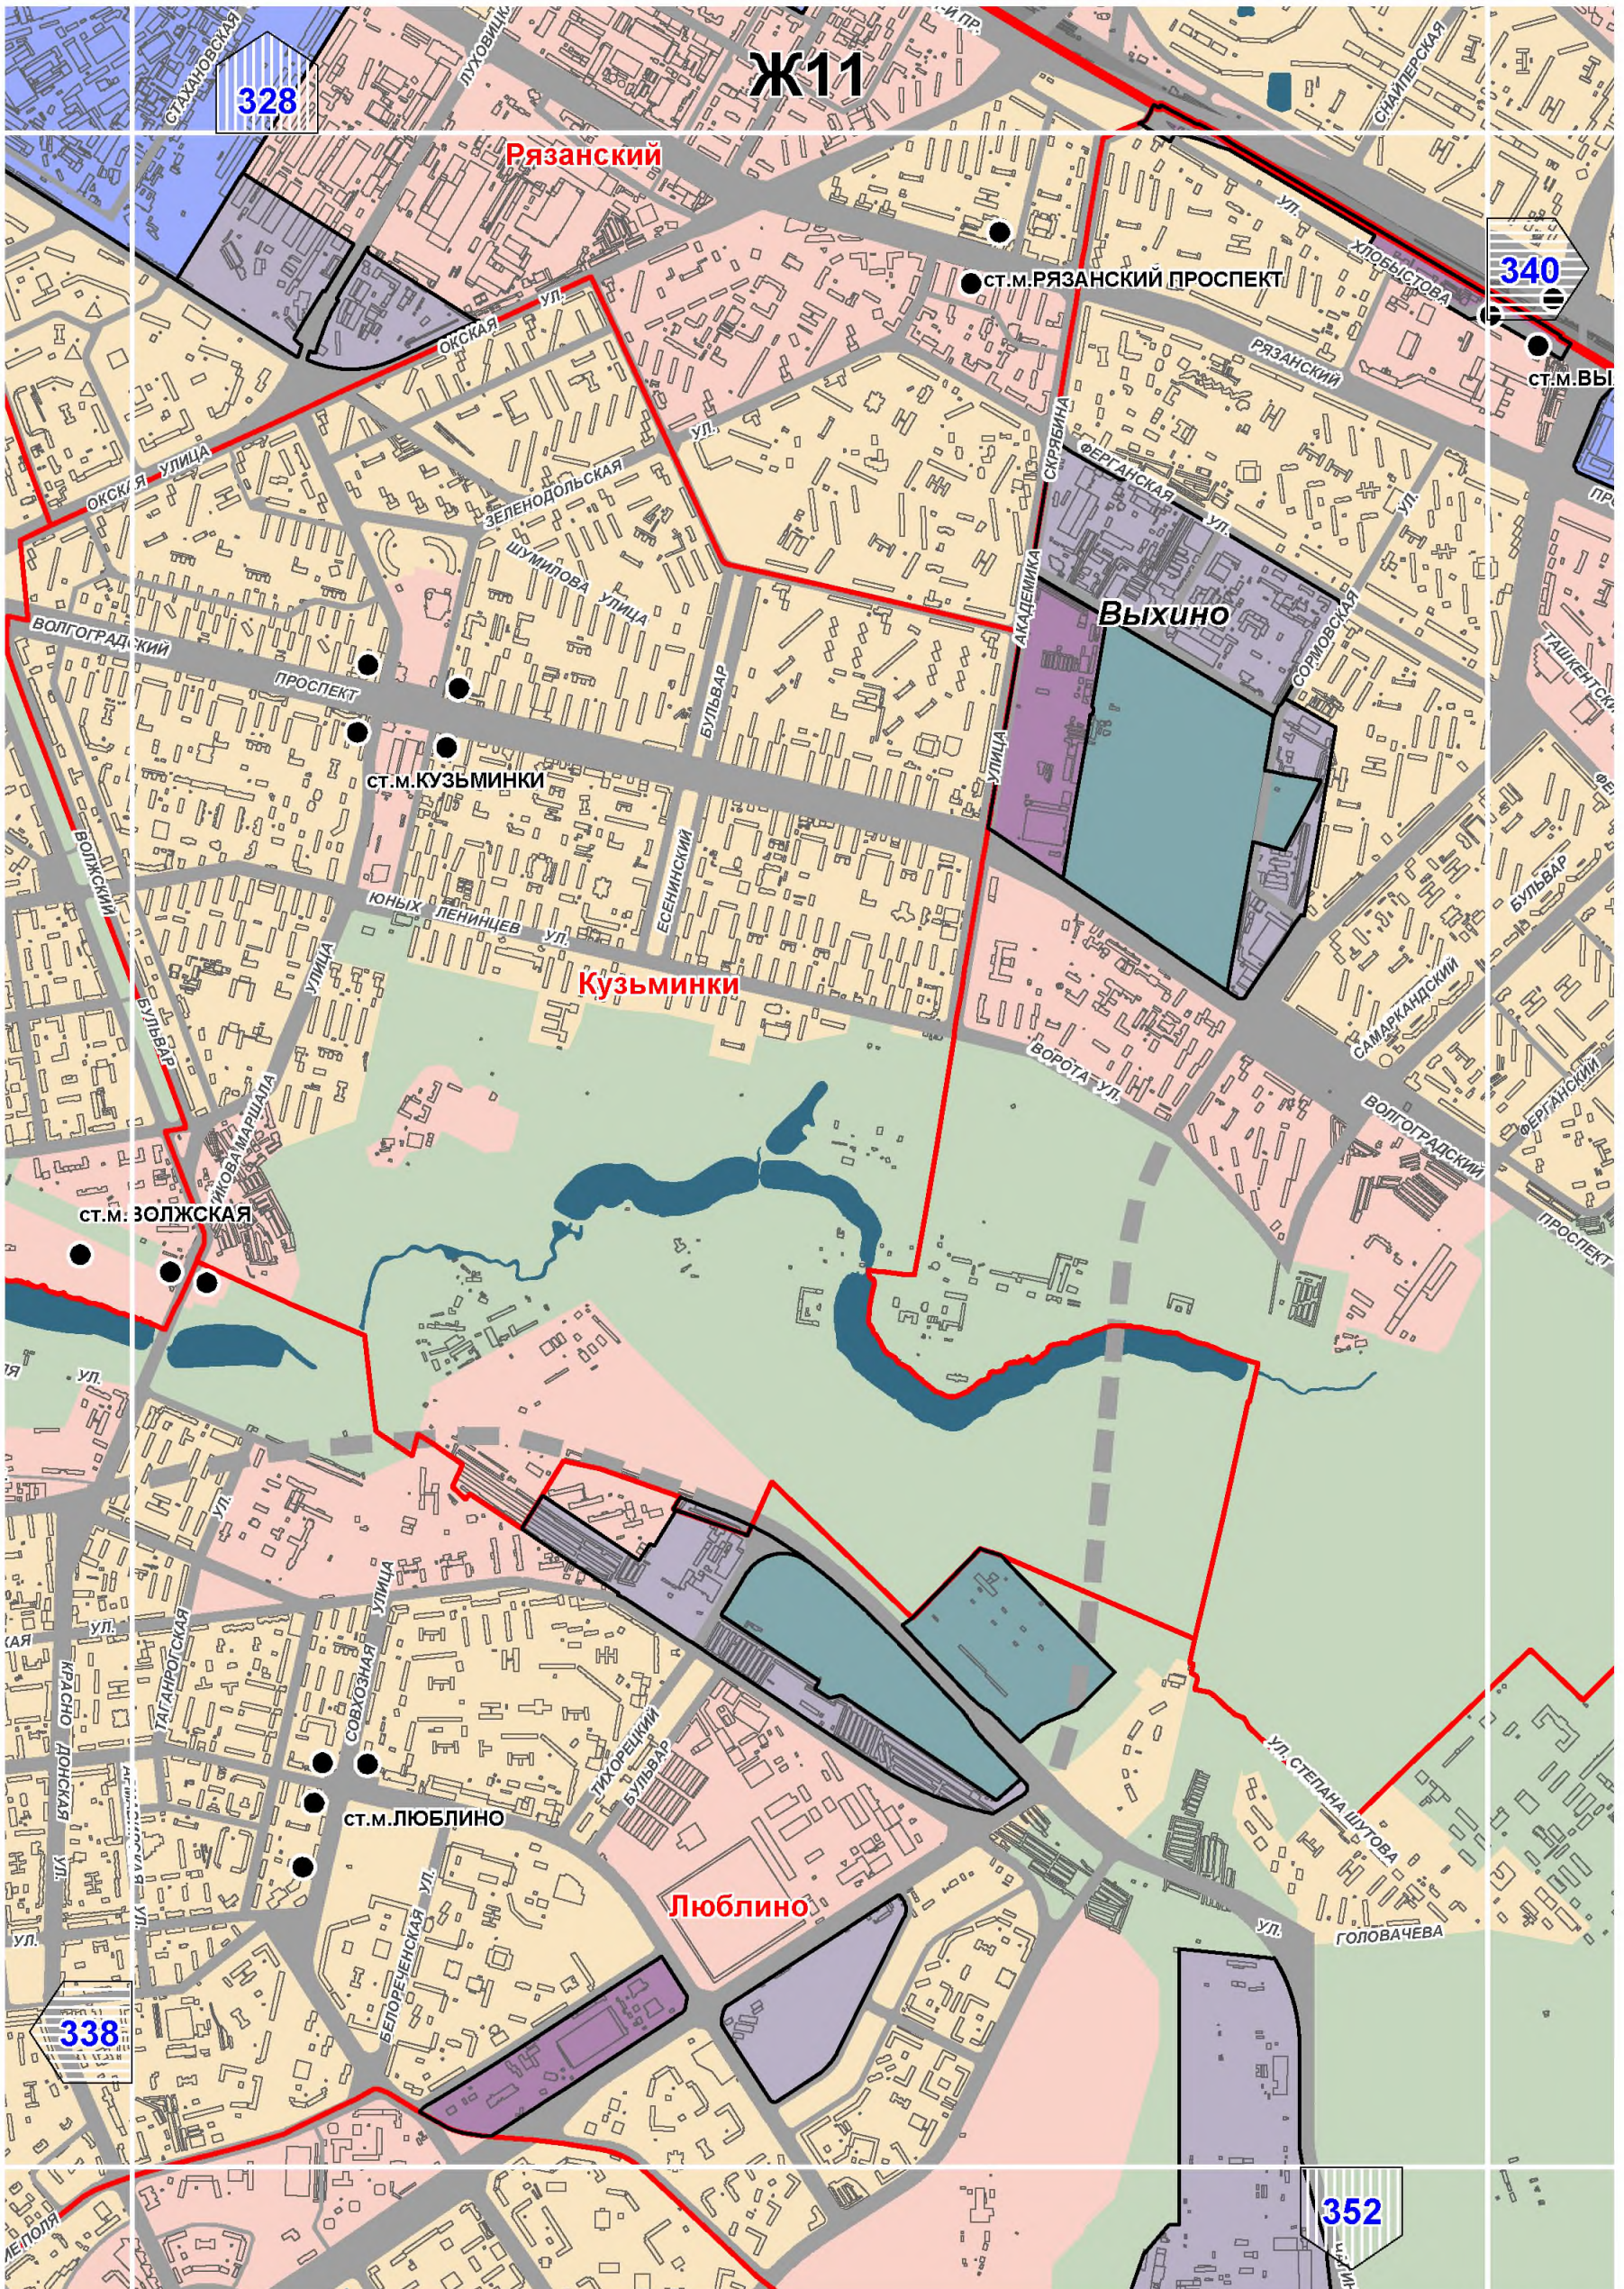

Ж11

328

Рязанский

СТ.М.РЯЗАНСКИЙ ПРОСПЕКТ

340

СТ.М.ВЫХИНО

Выхино

СТ.М.КУЗЬМИНКИ

Кузьминки

СТ.М.ВОЛЖСКАЯ

СТ.М.ЛЮБЛИНО

Люблино

338

352