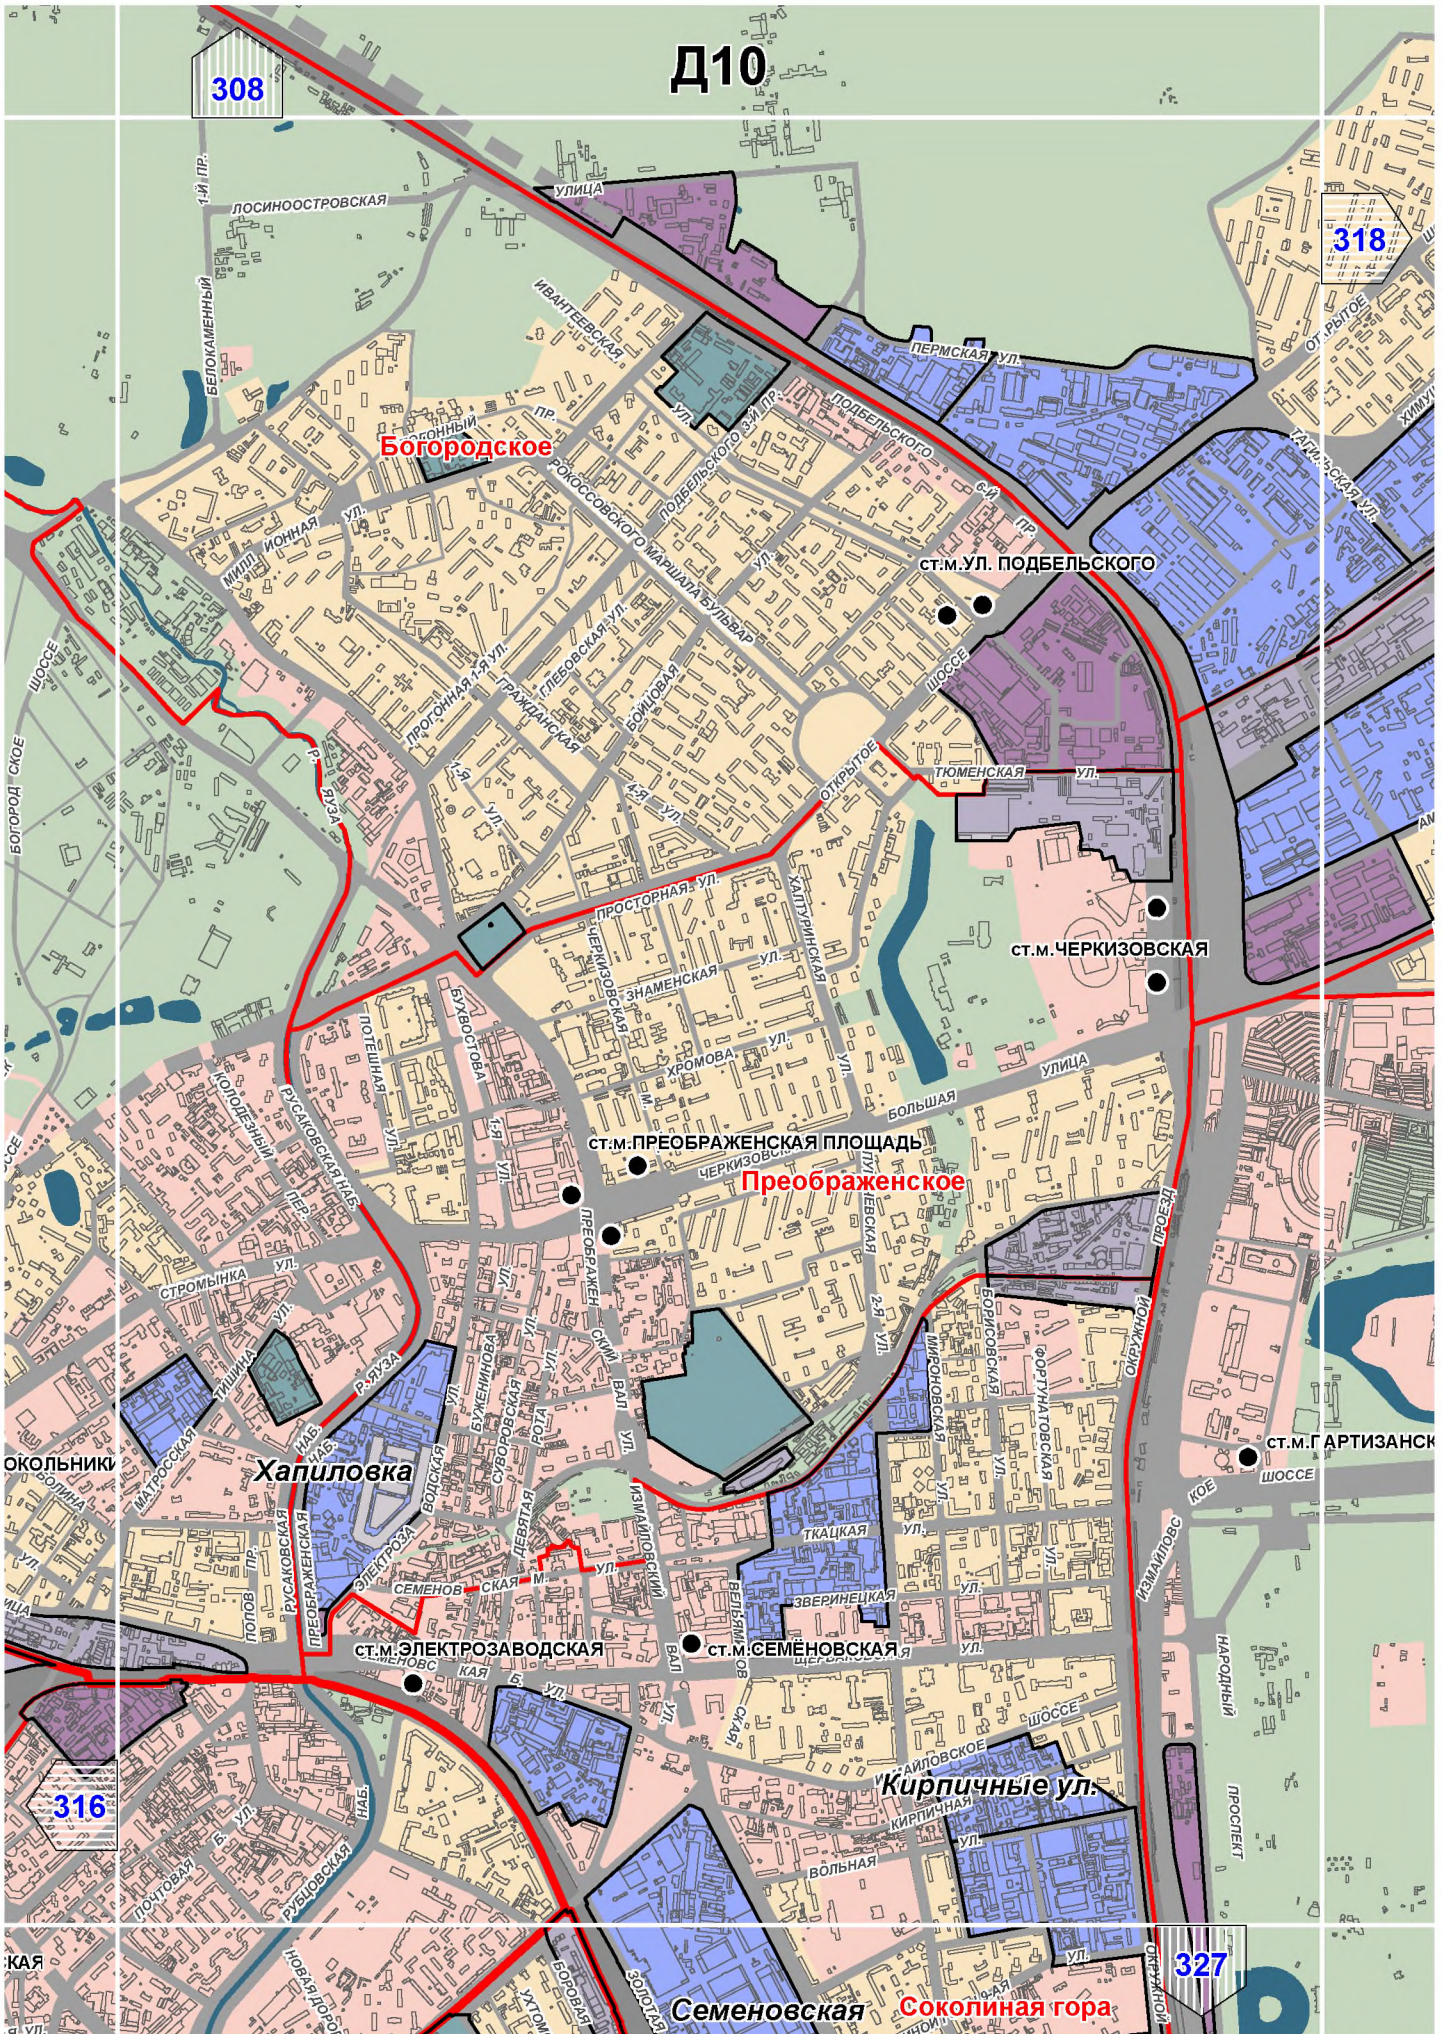

Д10

308

318

Богородское

Ст.м. Ул. Подбельского

Ст.м. Черкизовская

Ст.м. Преображенская площадь

Преображенское

Ст.м. Г. Артизанск

Хавиловка

Ст.м. Электрозаводская

Ст.м. Семеновская

Кирпичные ул.

327

Семеновская

Соколиная гора