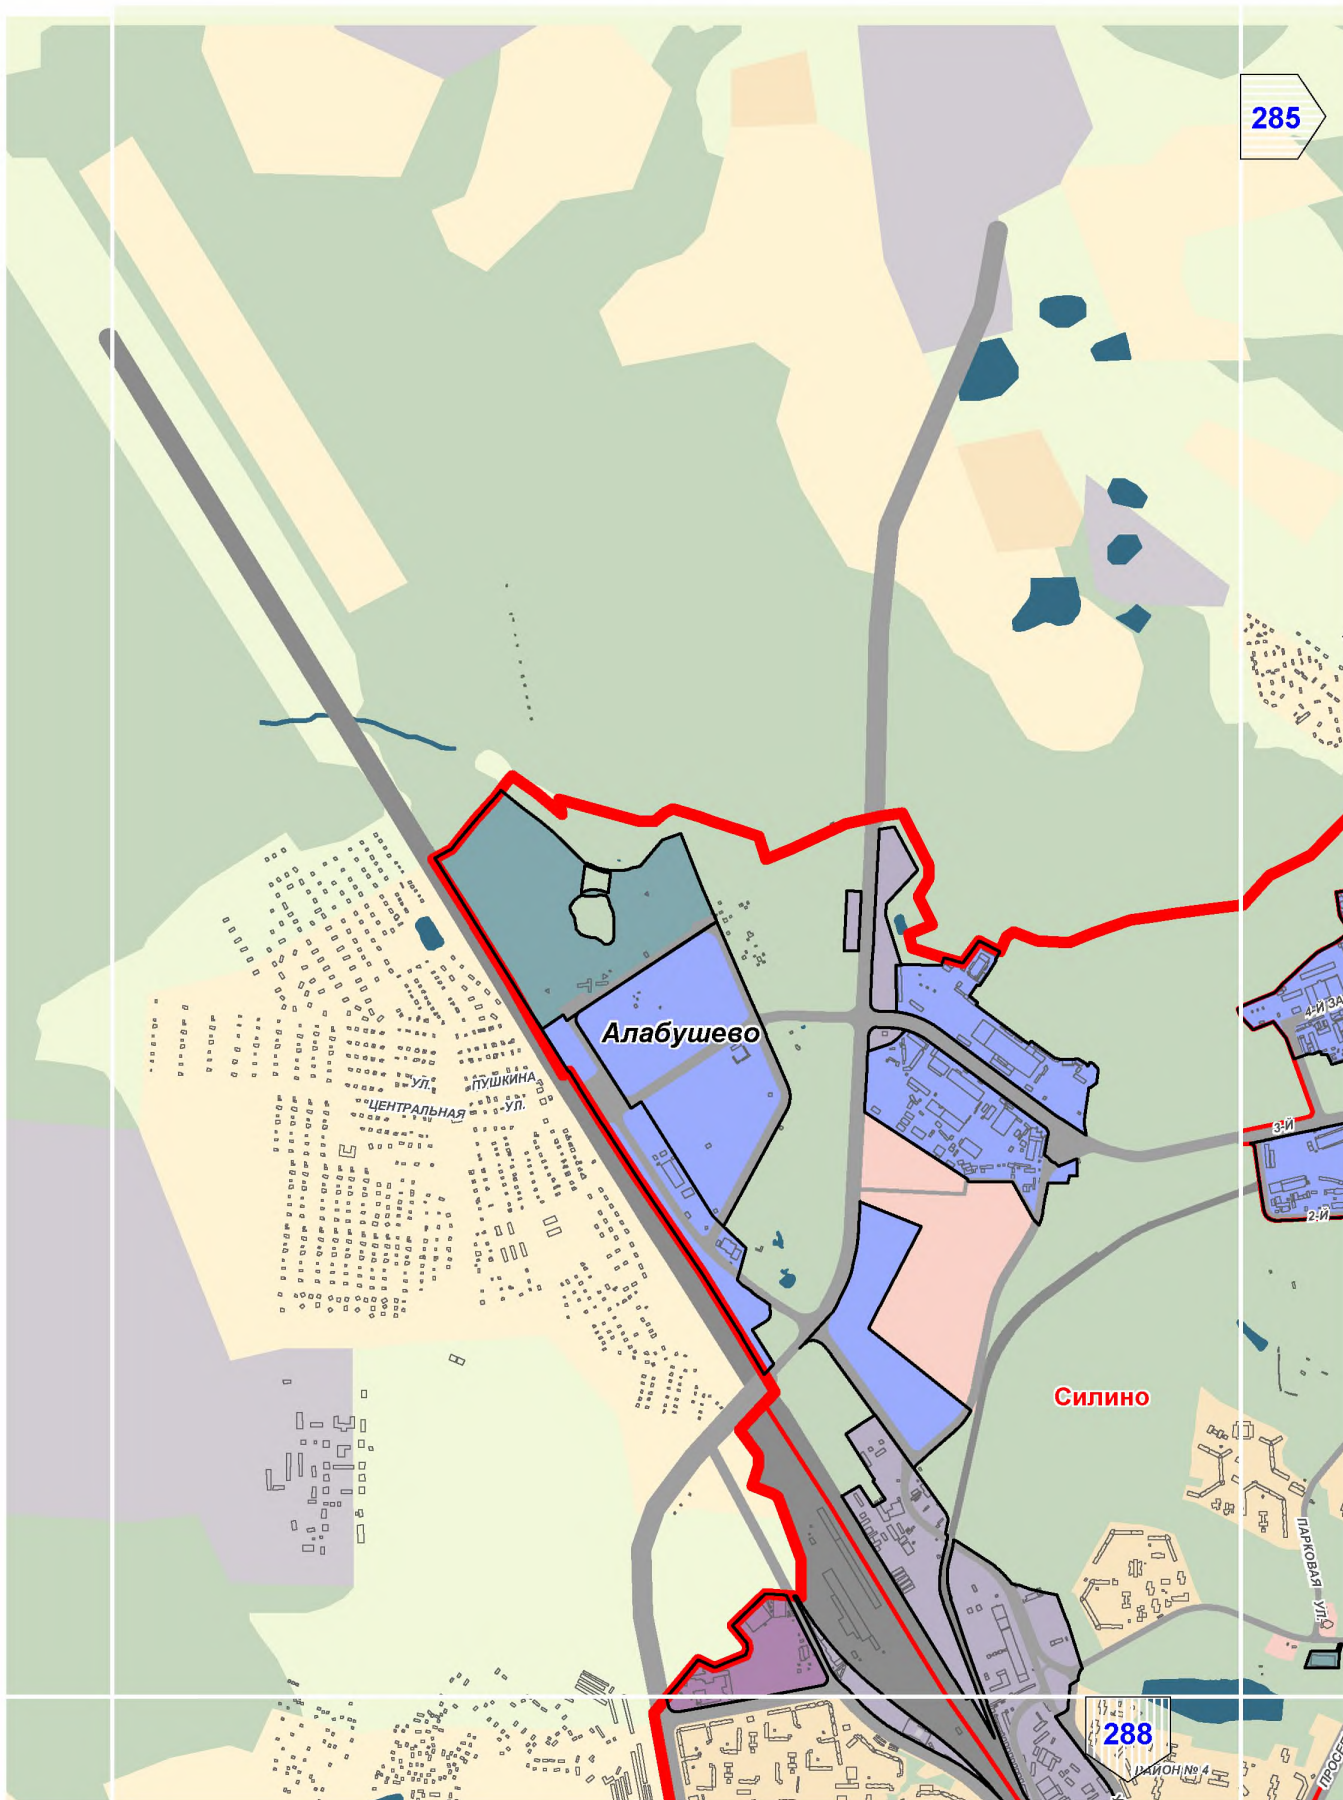

СХЕМА РАСПОЛОЖЕНИЯ ЛИСТОВ КАРТЫ

МАСШТАБ 1:25000

1

- НОМЕР СТРАНИЦЫ АТЛАСА, НА КОТОРОЙ РАСПОЛОЖЕН
СООТВЕТСТВУЮЩИЙ ЛИСТ КАРТЫ

УСЛОВНЫЕ ОБОЗНАЧЕНИЯ:**ЗОНЫ ПЛАНИРУЕМОГО РАЗМЕЩЕНИЯ ОБЪЕКТОВ КАПИТАЛЬНОГО СТРОИТЕЛЬСТВА ПРОИЗВОДСТВЕННОГО НАЗНАЧЕНИЯ**

A1

A2

286

284

289

Савелки

A3

A11