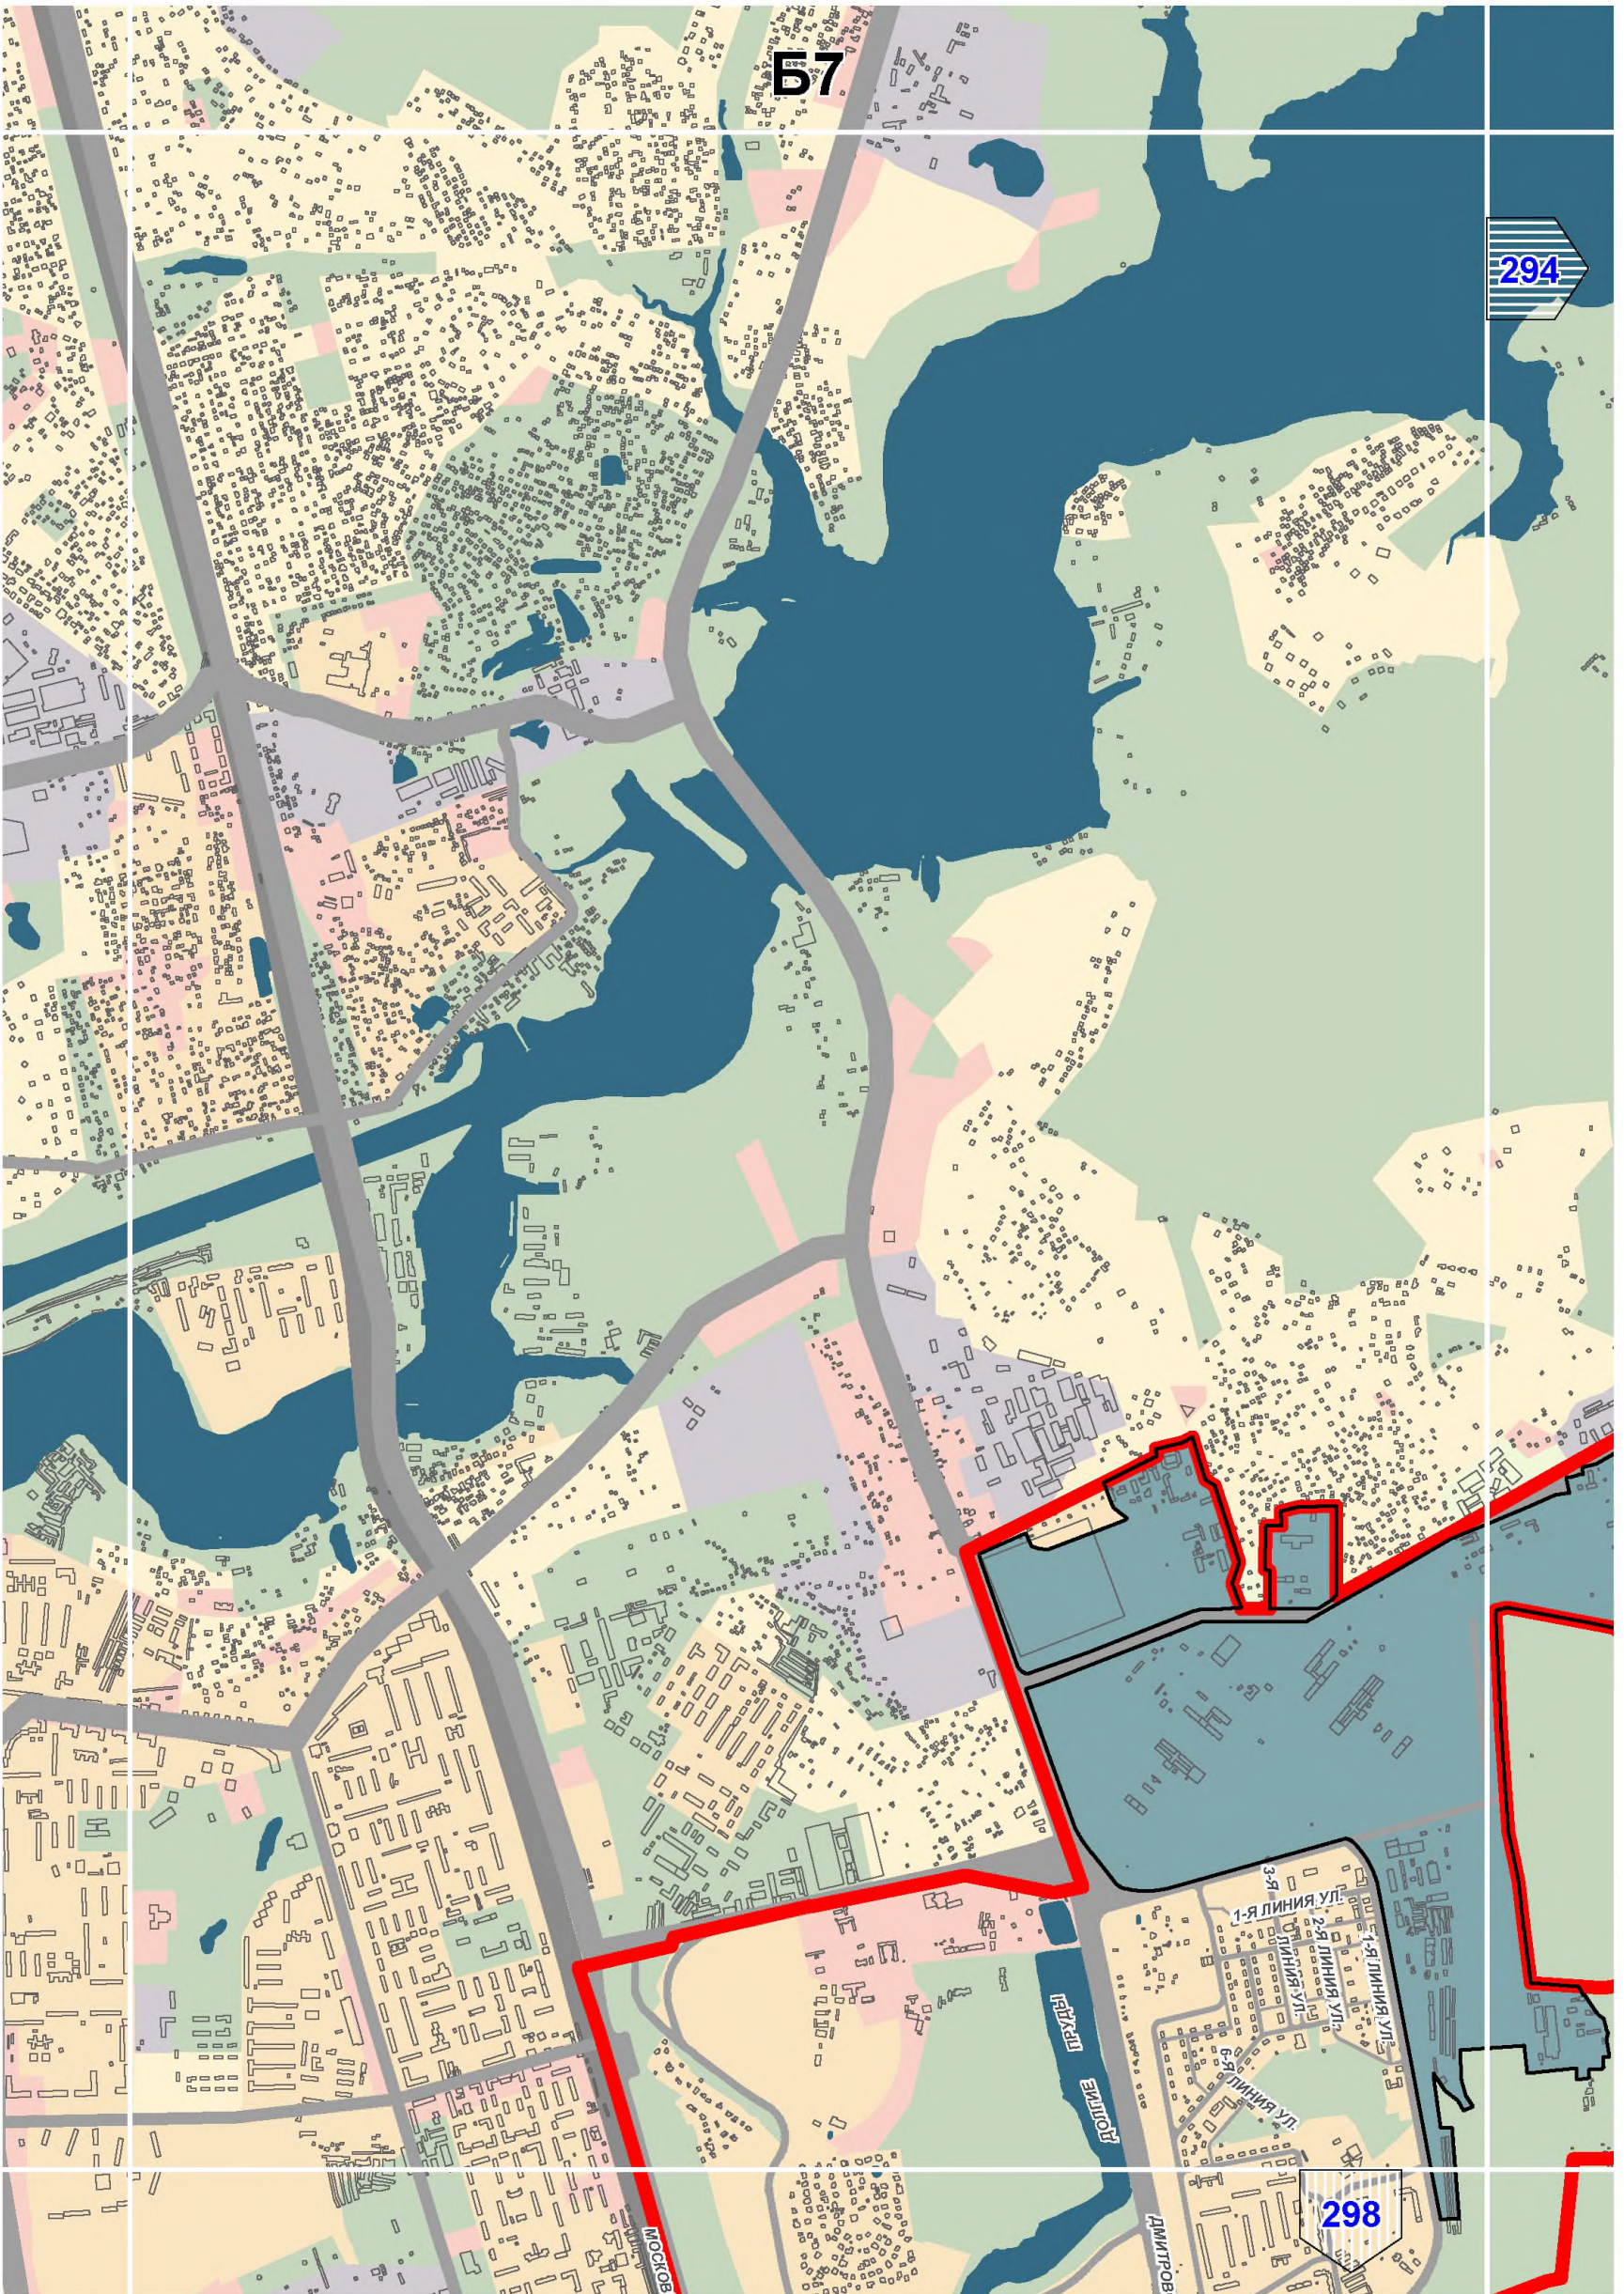

СХЕМА РАСПОЛОЖЕНИЯ ЛИСТОВ КАРТЫ

МАСШТАБ 1:25000

1

- НОМЕР СТРАНИЦЫ АТЛАСА, НА КОТОРОЙ РАСПОЛОЖЕН
СООТВЕТСТВУЮЩИЙ ЛИСТ КАРТЫ

УСЛОВНЫЕ ОБОЗНАЧЕНИЯ:**ЗОНЫ ПЛАНИРУЕМОГО РАЗМЕЩЕНИЯ ОБЪЕКТОВ КАПИТАЛЬНОГО СТРОИТЕЛЬСТВА ПРОИЗВОДСТВЕННОГО НАЗНАЧЕНИЯ**

A1

A2

286

284

289

Савелки

A3

A11

Лосиноостровский

Г4

295

303

Митино

Ст. Митино

311

Медведковская ул.
300