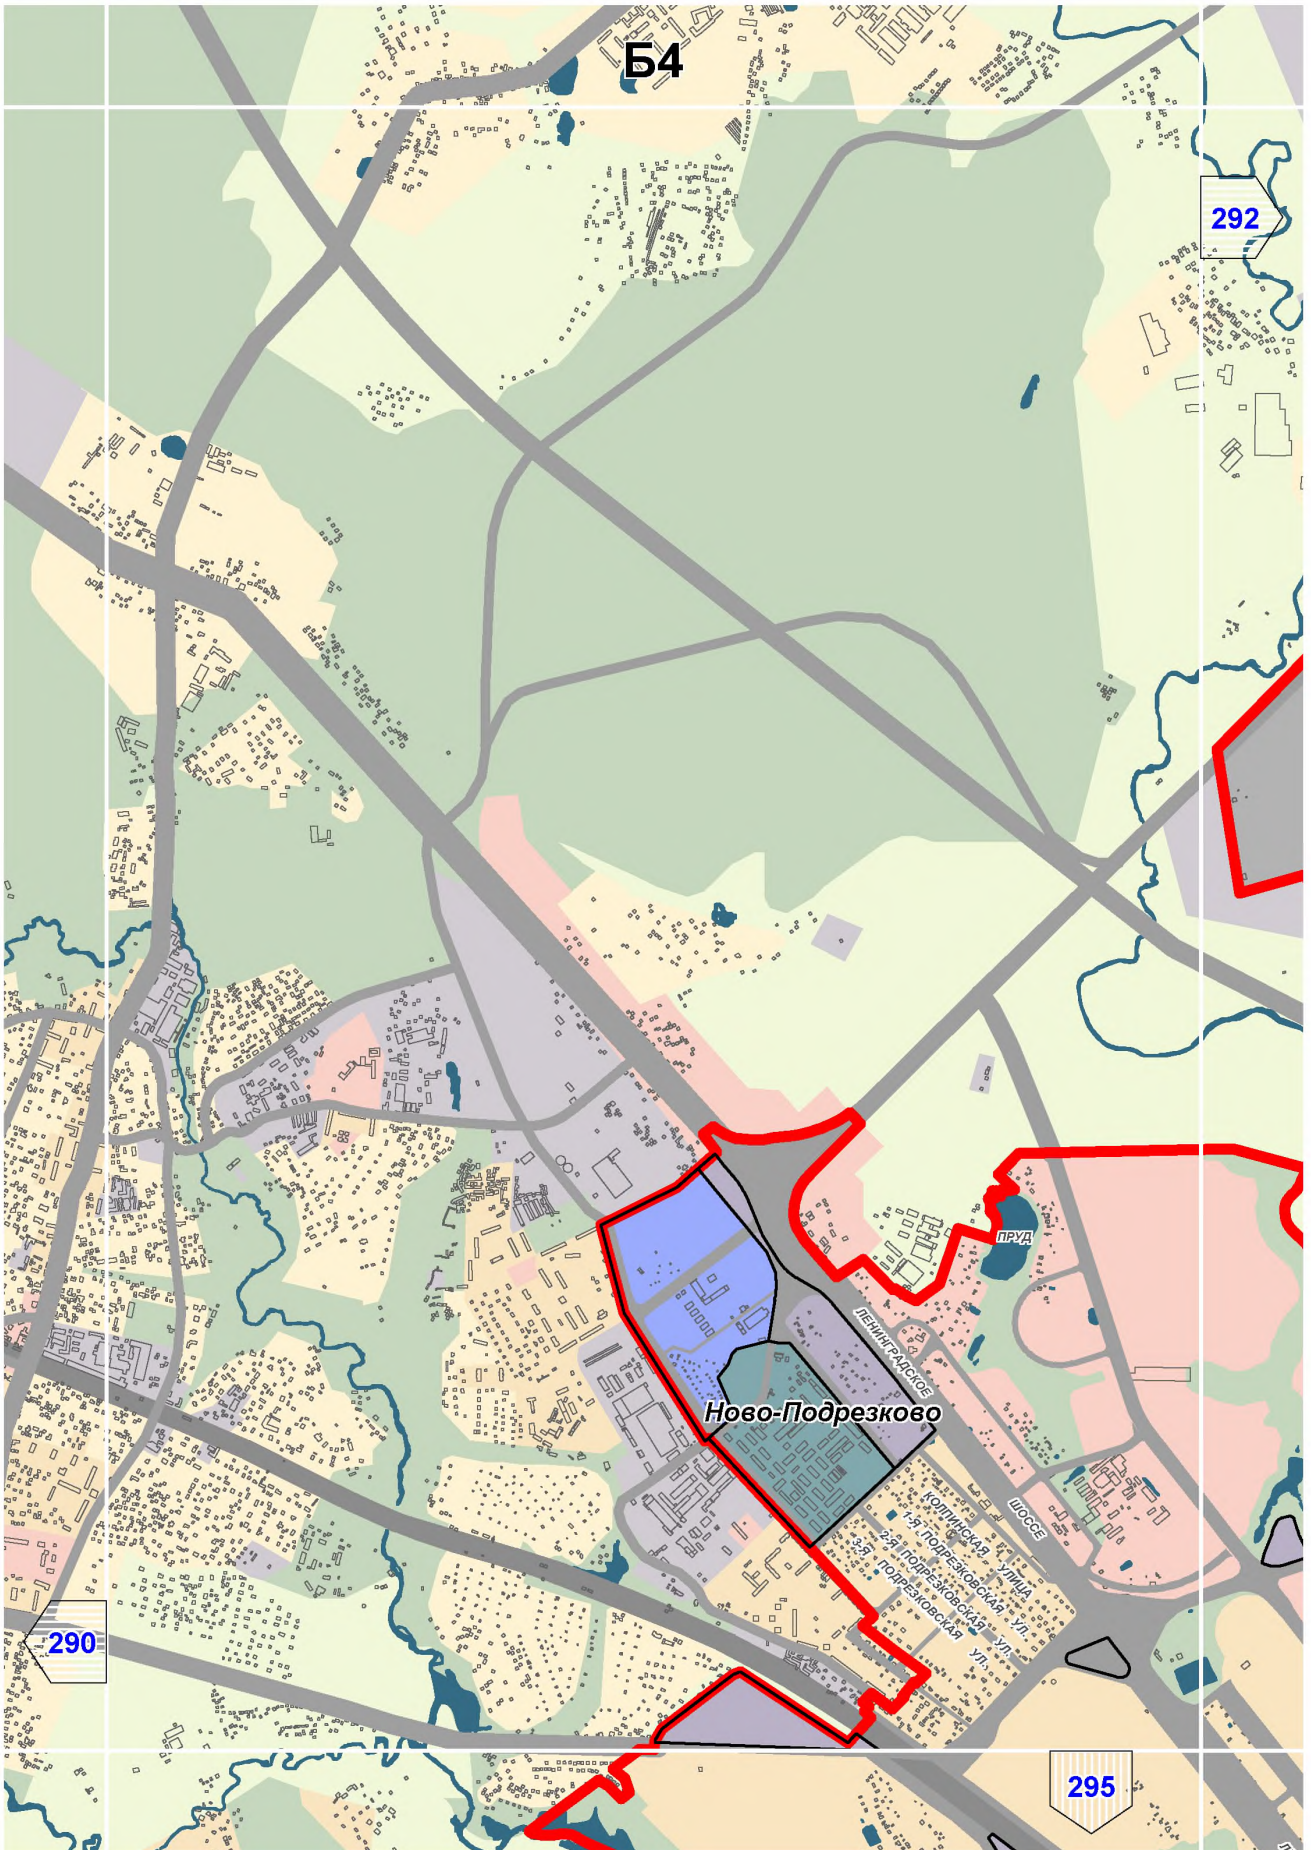

СХЕМА РАСПОЛОЖЕНИЯ ЛИСТОВ КАРТЫ

МАСШТАБ 1:25000

1

- НОМЕР СТРАНИЦЫ АТЛАСА, НА КОТОРОЙ РАСПОЛОЖЕН
СООТВЕТСТВУЮЩИЙ ЛИСТ КАРТЫ

УСЛОВНЫЕ ОБОЗНАЧЕНИЯ:**ЗОНЫ ПЛАНИРУЕМОГО РАЗМЕЩЕНИЯ ОБЪЕКТОВ КАПИТАЛЬНОГО СТРОИТЕЛЬСТВА ПРОИЗВОДСТВЕННОГО НАЗНАЧЕНИЯ**

A1

A2

286

284

289

Савелки

A3

A11

Лосиноостровский

Г4

295

303

Митино

Ст. Митино

311

Медведковская ул.
300